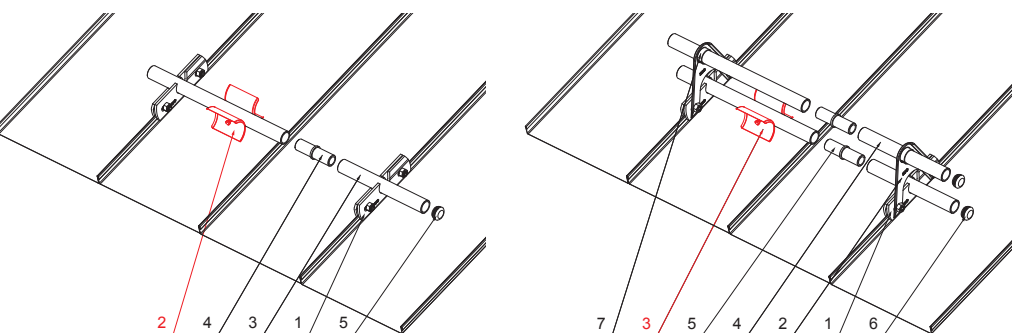

TECHNICKÝ LIST

ROZRÁŽAČ ĽADU ZACHYTÁVAČA SNEHU NA FALZOVANÚ KRYTINU

ZS-W.15ZSF ROLA

DETAIL:

1. svorka zachytávača snehu na falzovanú krytinu
2. rozrážáč ľadu zachytávača snehu na falzovanú krytinu
3. rúra do svorky na falzovanú krytinu
4. PVC univerzálna spojka rúry zachytávača snehu
5. PVC univerzálna krytka rúry zachytávača snehu

DETAIL:

1. svorka zachytávača snehu na falzovanú krytinu
2. nádstavec zachytávača snehu na falzovanú krytinu
3. rozrážáč ľadu zachytávača snehu na falzovanú krytinu
4. rúra do svorky na falzovanú krytinu
5. PVC univerzálna spojka rúry zachytávača snehu
6. PVC univerzálna krytka rúry zachytávača snehu
7. PVC vymedzovací krúžok pre ND zachytávača snehu