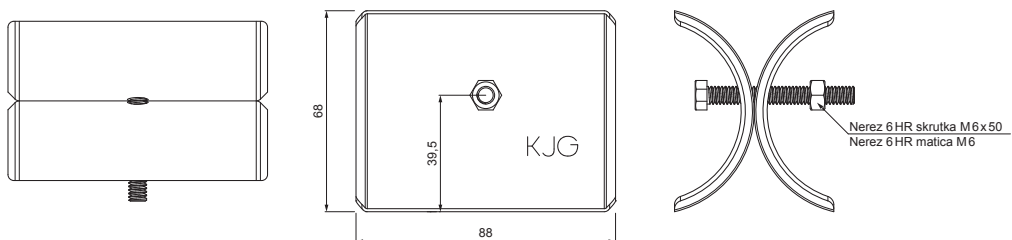

TECHNICKÝ LIST

ROZRÁŽAČ ĽADU ZACHYTÁVAČA SNEHU NA FALZOVANÚ KRYTINU

ZS-W.15ZSF ROLA

DETAIL:

1. svorka zachytávača snehu na falzovanú krytinu
2. rozrážáč ľadu zachytávača snehu na falzovanú krytinu
3. rúra do svorky na falzovanú krytinu
4. PVC univerzálna spojka rúry zachytávača snehu
5. PVC univerzálna krytka rúry zachytávača snehu

DETAIL:

1. svorka zachytávača snehu na falzovanú krytinu
2. nádstavec zachytávača snehu na falzovanú krytinu
3. rozrážáč ľadu zachytávača snehu na falzovanú krytinu
4. rúra do svorky na falzovanú krytinu
5. PVC univerzálna spojka rúry zachytávača snehu
6. PVC univerzálna krytka rúry zachytávača snehu
7. PVC vymedzovací krúžok pre ND zachytávača snehu