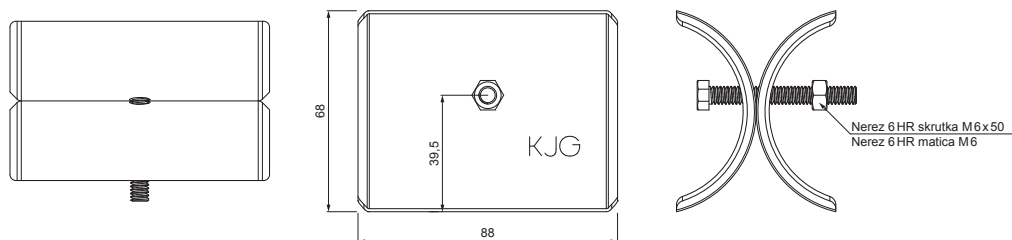

# ROZRÁŽAČ ĽADU ZACHYTÁVAČA SNEHU NA FALZOVANÚ KRYTINU

## ZS-W.15ZSF ROLA

**DETAIL:**

1. svorka zachytávača snehu na falzovanú krytinu
2. rozrážáč ľadu zachytávača snehu na falzovanú krytinu
3. rúra do svorky na falzovanú krytinu
4. PVC univerzálna spojka rúry zachytávača snehu
5. PVC univerzálna krytka rúry zachytávača snehu