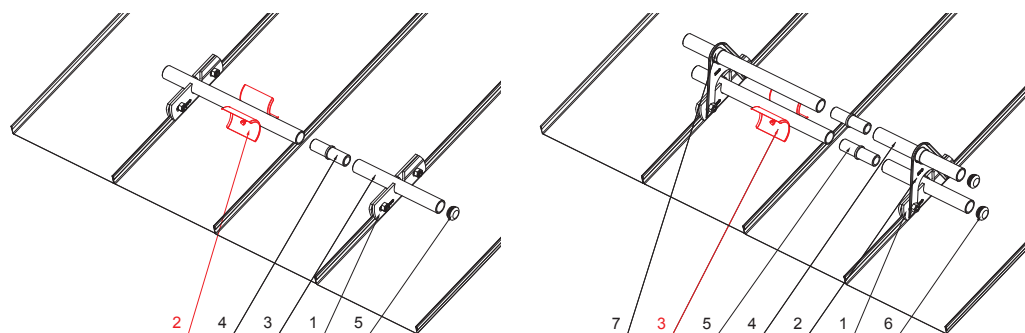

## ZS-W.15ZSF ROLA

**DETAIL:**

1. svorka zachytávača snehu na falzovanú krytinu
2. rozrážáč ľadu zachytávača snehu na falzovanú krytinu
3. rúra do svorky na falzovanú krytinu
4. PVC univerzálna spojka rúry zachytávača snehu
5. PVC univerzálna krytka rúry zachytávača snehu