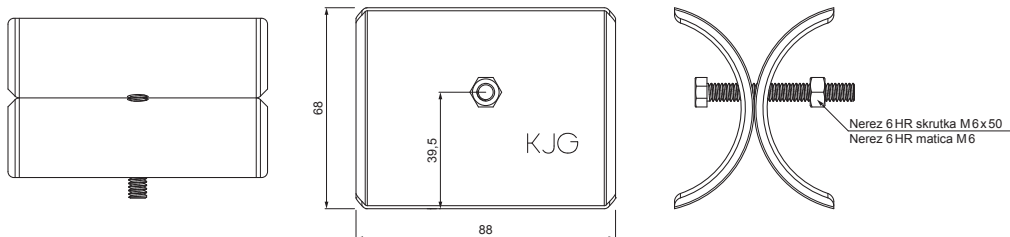

TECHNICKÝ LIST

ROZRÁŽAČ ĽADU ZACHYTÁVAČA SNEHU NA FALZOVANÚ KRYTINU

ZS-W.15ZSF ROLA

DETAIL:

1. svorka zachytávača snehu na falzovanú krytinu
2. rozrážáč ľadu zachytávača snehu na falzovanú krytinu
3. rúra do svorky na falzovanú krytinu
4. PVC univerzálna spojka rúry zachytávača snehu
5. PVC univerzálna krytka rúry zachytávača snehu

DETAIL:

1. svorka zachytávača snehu na falzovanú krytinu
2. nádstavec zachytávača snehu na falzovanú krytinu
3. rozrážáč ľadu zachytávača snehu na falzovanú krytinu
4. rúra do svorky na falzovanú krytinu
5. PVC univerzálna spojka rúry zachytávača snehu
6. PVC univerzálna krytka rúry zachytávača snehu
7. PVC vymedzovací krúžok pre ND zachytávača snehu

ZSM Hliník lakovaný W.15 – Zinkovo šedá W.15 – RAL extra

INDEX	ZMENA	DATE	PODPIS	 
ZN. MAT.	ROZM.-POLOT	T.O.	HMOTNOSŤ kg	
POM. ZAR.	VYPR. Ing. Kluska M.		STN	TR.Č.
PRESK.	TECHNOL.	TECHNOL.	POZN.	Č.POZÍCIE
NÁZOV			STARÝ V.	Č.V.
Rozrážáč ľadu zachytávača snehu na falzovanú krytinu			Počet listov	ZS-W.15ZSF ROLA List 