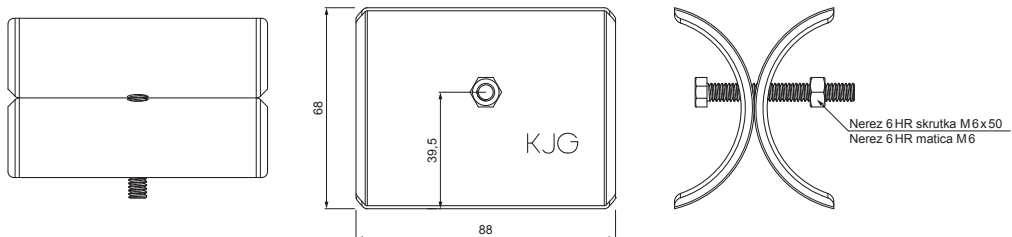

TECHNICKÝ LIST

ROZRÁŽAČ ĽADU ZACHYTÁVAČA SNEHU NA FALZOVANÚ KRYTINU

ZS-W.15ZSF ROLA

DETAIL:

1. svorka zachytávača snehu na falzovanú krytinu
2. rozrážáč ľadu zachytávača snehu na falzovanú krytinu
3. rúra do svorky na falzovanú krytinu
4. PVC univerzálna spojka rúry zachytávača snehu
5. PVC univerzálna krytka rúry zachytávača snehu

DETAIL:

1. svorka zachytávača snehu na falzovanú krytinu
2. nádstavec zachytávača snehu na falzovanú krytinu
3. rozrážáč ľadu zachytávača snehu na falzovanú krytinu
4. rúra do svorky na falzovanú krytinu
5. PVC univerzálna spojka rúry zachytávača snehu
6. PVC univerzálna krytka rúry zachytávača snehu
7. PVC vymedzovací krúžok pre ND zachytávača snehu