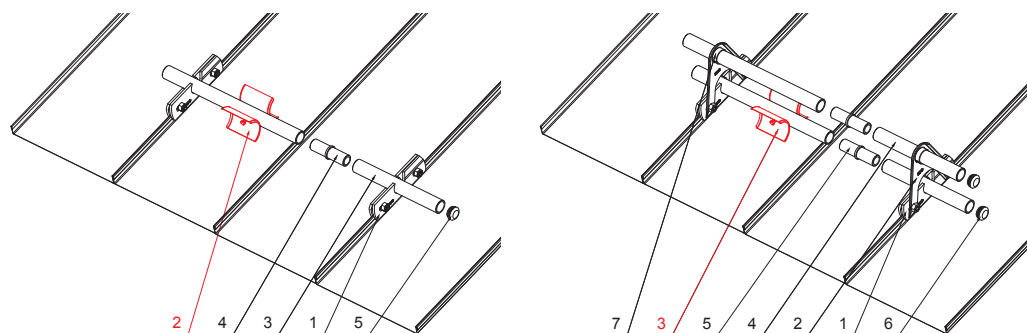

## ZS-W.15ZSF ROLA

**DETAIL:**

1. svorka zachytávača snehu na falzovanú krytinu
2. rozrážáč ľadu zachytávača snehu na falzovanú krytinu
3. rúra do svorky na falzovanú krytinu
4. PVC univerzálna spojka rúry zachytávača snehu
5. PVC univerzálna krytka rúry zachytávača snehu