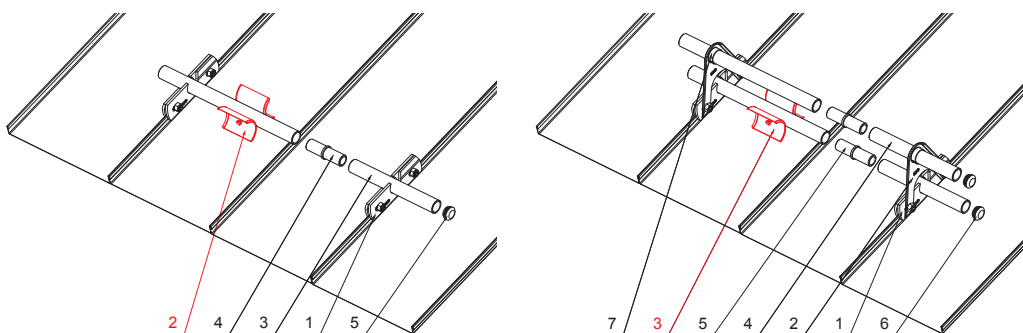

## ZS-W.15ZSF ROLA

**DETAIL:**

1. svorka zachytávača snehu na falzovanú krytinu
2. rozrážáč ľadu zachytávača snehu na falzovanú krytinu
3. rúra do svorky na falzovanú krytinu
4. PVC univerzálna spojka rúry zachytávača snehu
5. PVC univerzálna krytka rúry zachytávača snehu