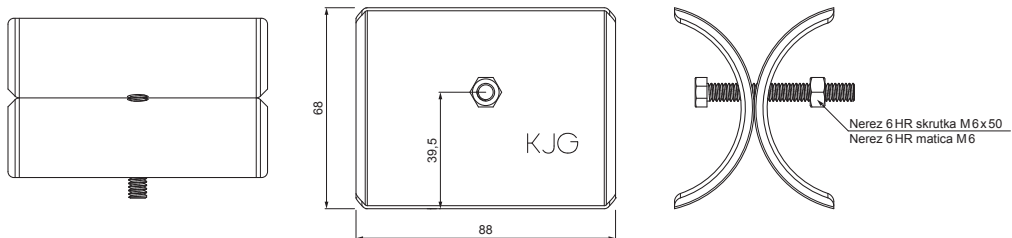

# ROZRÁŽAČ ĽADU ZACHYTÁVAČA SNEHU NA FALZOVANÚ KRYTINU

## ZS-W.15ZSF ROLA

**DETAIL:**

1. svorka zachytávača snehu na falzovanú krytinu
2. rozrážáč ľadu zachytávača snehu na falzovanú krytinu
3. rúra do svorky na falzovanú krytinu
4. PVC univerzálna spojka rúry zachytávača snehu
5. PVC univerzálna krytka rúry zachytávača snehu