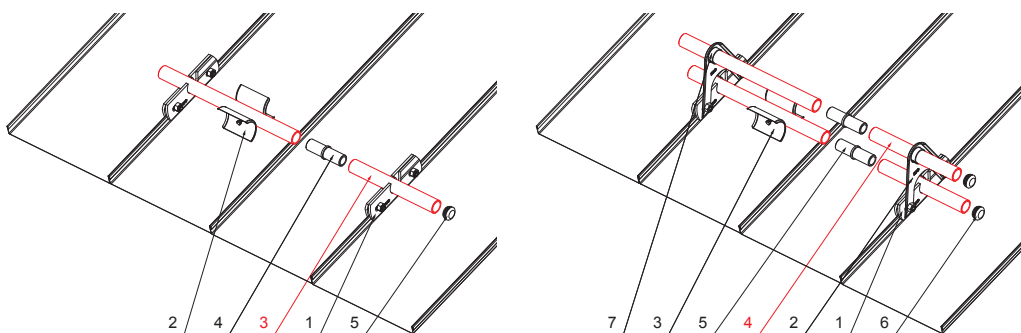

TECHNICKÝ LIST

RÚRA DO SVORKY NA FALZOVANÚ KRYTINU

ZS-W.15ZSF RU 32

DETAIL:

1. svorka zachytávača snehu na falzovanú krytinu
2. rozrážáč ľadu zachytávača snehu na falzovanú krytinu
3. rúra do svorky na falzovanú krytinu
4. PVC univerzálna spojka rúry zachytávača snehu
5. PVC univerzálna krytka rúry zachytávača snehu

DETAIL:

1. svorka zachytávača snehu na falzovanú krytinu
2. nádstavec zachytávača snehu na falzovanú krytinu
3. rozrážáč ľadu zachytávača snehu na falzovanú krytinu
4. rúra do svorky na falzovanú krytinu
5. PVC univerzálna spojka rúry zachytávača snehu
6. PVC univerzálna krytka rúry zachytávača snehu
7. PVC vymedzovací krúžok pre ND zachytávača snehu