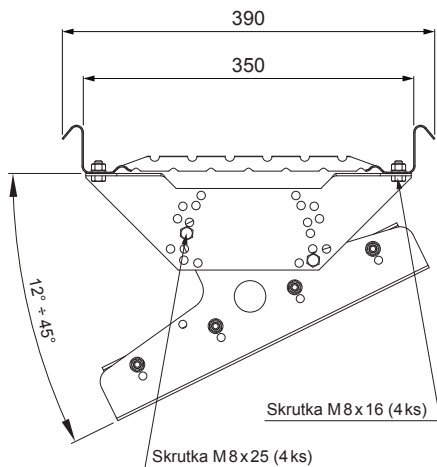

TECHNICKÝ LIST

STREŠNÝ SCHOD PRE CLICK PANEL

CLICK-DACH

DETAIL:

1. strešný schod pre CLICK panel

TM Pozink lakovaný – Testa di Moro – RAL 8028

INDEX	ZMENA	DATE	PODPIS		
ZN. MAT.	ROZM.-POLOT	T.O.	HMOTNOSŤ kg		
POM. ZAR.	VYPR. Ing. Kluska M.	POZN.	STN	TR.Č.	
PRESK.	TECHNOL.	TECHNOL.	STARÝ V.	Č.POZÍCIE	
NÁZOV	Strešný schod pre CLICK panel			Č.V.	
			Počet listov	CLICK-DACH	List