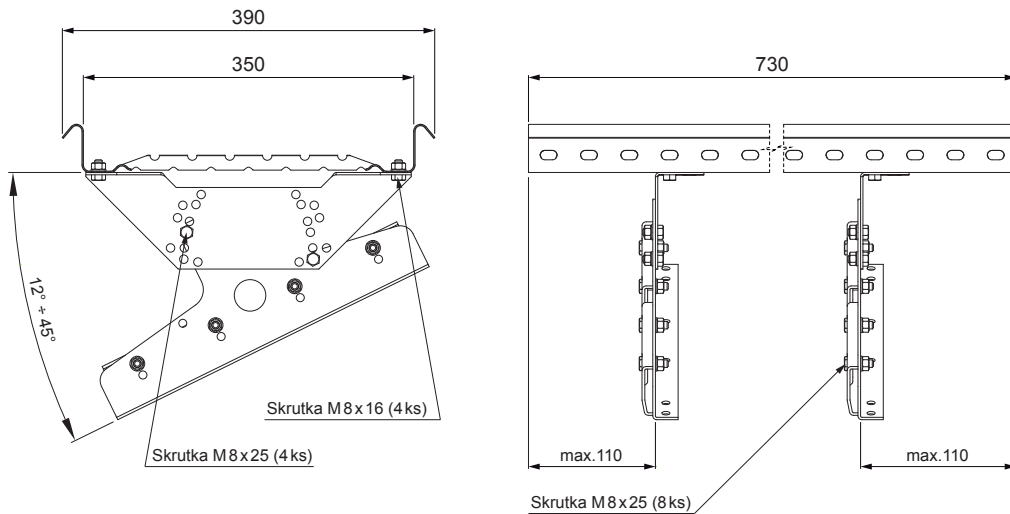

TECHNICKÝ LIST STREŠNÝ SCHOD PRE CLICK PANEL

CLICK-DACH

DETAIL:
1. strešný schod pre CLICK panel

TM Pozink lakovaný – Testa di Moro – RAL 8028

INDEX	ZMENA	DATE	PODPIS	  
ZN. MAT.		T.O.	HMOTNOSŤ kg	
ROZM.-POLOT				
POM. ZAR.			STN	TR.Č.
VYPR. Ing. Kluska M.			POZN.	Č.POZÍCIE
PRESK.				
TECHNOL.	TECHNOL.		STARÝ V.	Č.V.
NÁZOV	Strešný schod pre CLICK panel		Počet listov	CLICK-DACH List 