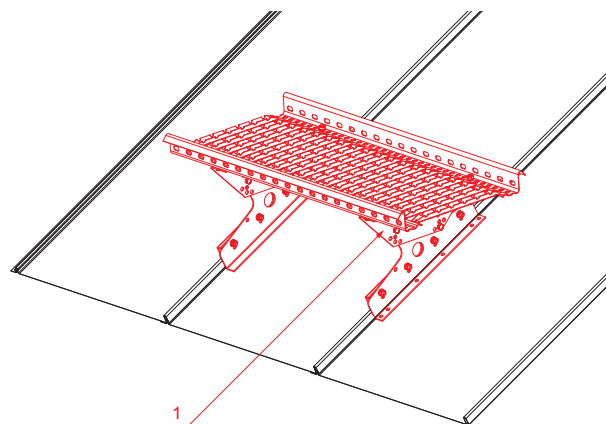

TECHNICKÝ LIST

STREŠNÝ SCHOD PRE CLICK PANEL

CLICK-DACH

DETAIL:

1. strešný schod pre CLICK panel

TM Pozink lakovaný – Testa di Moro – RAL 8028

INDEX	ZMENA	DATE	PODPIS		
ZN. MAT.	ROZM.-POLOT	T.O.	HMOTNOSŤ kg		
POM. ZAR.	VYPR. Ing. Kluska M.	POZN.	STN	TR.Č.	
PRESK.	TECHNOL.	TECHNOL.	STARÝ V.	Č.POZÍCIE	
NÁZOV	Strešný schod pre CLICK panel			Č.V.	
			Počet listov	CLICK-DACH	List