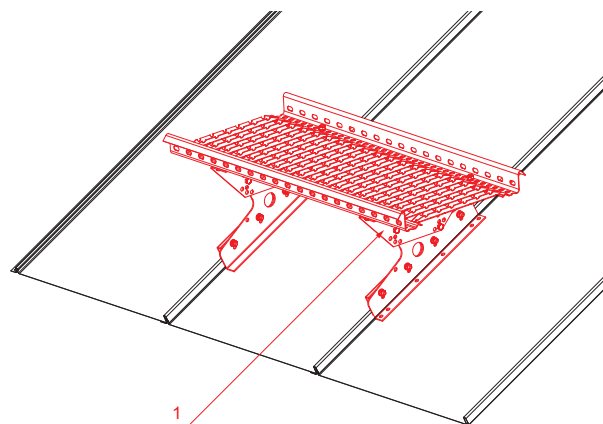

TECHNICKÝ LIST STREŠNÝ SCHOD PRE CLICK PANEL

CLICK-DACH

DETAIL:
1. strešný schod pre CLICK panel

TM Pozink lakovaný – Testa di Moro – RAL 8028

INDEX	ZMENA	DATE	PODPIS	 	
ZN. MAT.		T.O.	HMOTNOSŤ kg		MER.
ROZM.-POLOT					
POM. ZAR.			STN	TR.Č.	
VYPR. Ing. Kluska M.			POZN.	Č.POZÍCIE	
PRESK.					
TECHNOL.	TECHNOL.		STARÝ V.	Č.V.	
NÁZOV	Strešný schod pre CLICK panel			Počet listov	CLICK-DACH
				List	