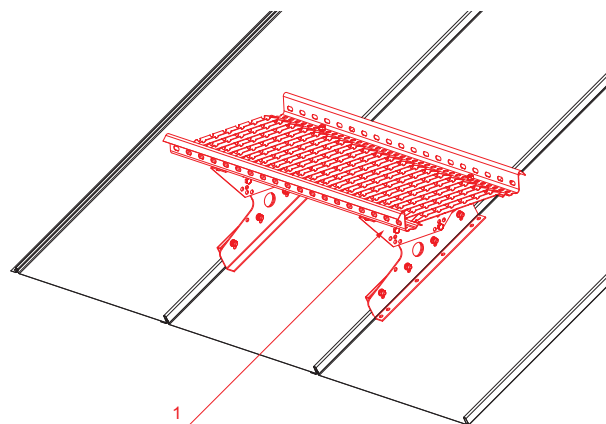

TECHNICKÝ LIST STREŠNÝ SCHOD PRE CLICK PANEL

CLICK-DACH

DETAIL:
1. strešný schod pre CLICK panel

TM Pozink lakovaný – Testa di Moro – RAL 8028

INDEX	ZMENA	DATE	PODPIS	  
ZN. MAT.		T.O.	HMOTNOSŤ kg	
ROZM.-POLOT				
POM. ZAR.			STN	TR.Č.
VYPR. Ing. Kluska M.			POZN.	Č.POZÍCIE
PRESK.				
TECHNOL.	TECHNOL.		STARÝ V.	Č.V.
NÁZOV	Strešný schod pre CLICK panel		Počet listov	CLICK-DACH List 