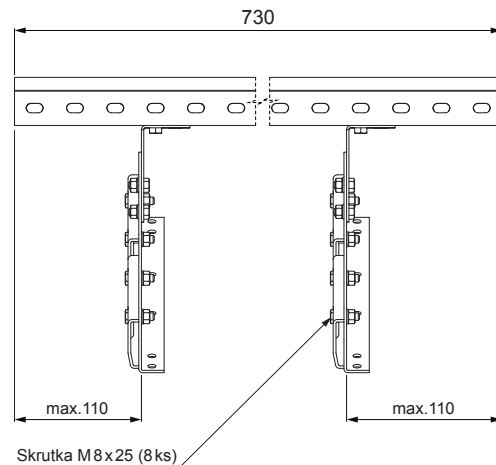

TECHNICKÝ LIST

STREŠNÝ SCHOD PRE CLICK PANEL

CLICK-DACH

DETAIL:

1. strešný schod pre CLICK panel

TM Pozink lakovaný – Testa di Moro – RAL 8028

INDEX	ZMENA	DATE	PODPIS		
ZN. MAT.	ROZM.-POLOT	T.O.	HMOTNOSŤ kg		
POM. ZAR.	VYPR. Ing. Kluska M.	POZN.	STN	TR.Č.	
PRESK.	TECHNOL.	TECHNOL.	STARÝ V.	Č.POZÍCIE	
NÁZOV	Strešný schod pre CLICK panel			Č.V.	
			Počet listov	CLICK-DACH	List