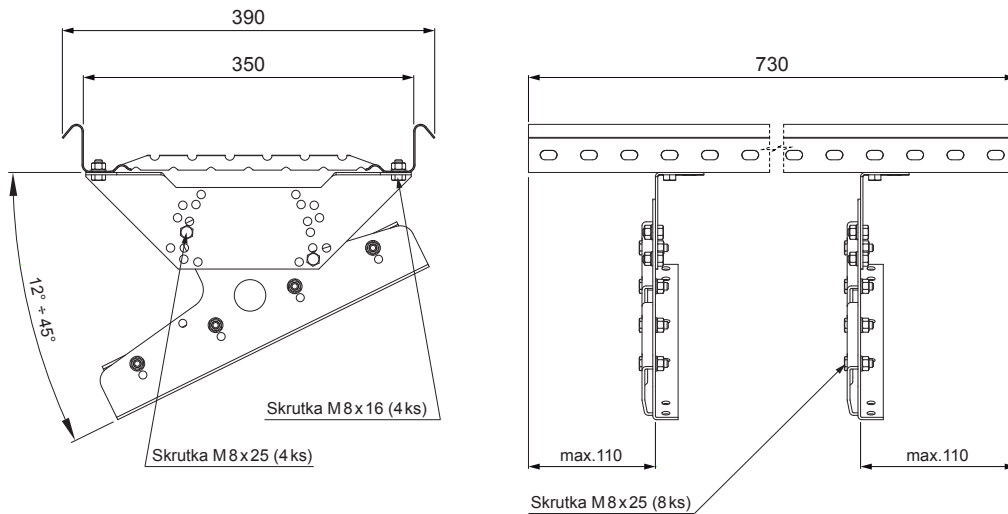

TECHNICKÝ LIST STREŠNÝ SCHOD PRE CLICK PANEL

CLICK-DACH

DETAIL:
1. strešný schod pre CLICK panel

TM Pozink lakovaný – Testa di Moro – RAL 8028

INDEX	ZMENA	DATE	PODPIS	 	
ZN. MAT.		T.O.	HMOTNOSŤ kg		MER.
ROZM.-POLOT					
POM. ZAR.			STN	TR.Č.	
VYPR. Ing. Kluska M.			POZN.	Č.POZÍCIE	
PRESK.					
TECHNOL.	TECHNOL.		STARÝ V.	Č.V.	
NÁZOV	Strešný schod pre CLICK panel			Počet listov	CLICK-DACH
				List	