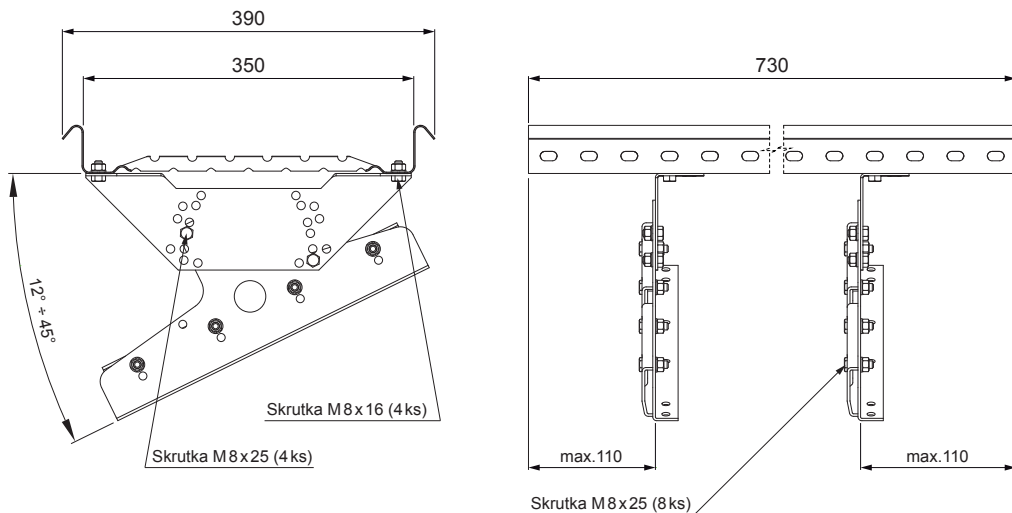

TECHNICKÝ LIST

STREŠNÝ SCHOD PRE CLICK PANEL

CLICK-DACH

DETAIL:

1. strešný schod pre CLICK panel

AN Pozink lakovaný – Antracit – RAL 7016

INDEX	ZMENA	DATE	PODPIS	  	
ZN. MAT.		T.O.	HMOTNOSŤ kg		MER.
ROZM.-POLOT					
POM. ZAR.			STN	TR.Č.	
VYPR.	Ing. Kluska M.		POZN.	Č.POZÍCIE	
PRESK.					
TECHNOL.	TECHNOL.		STARÝ V.	Č.V.	
NÁZOV	Strešný schod pre CLICK panel			Počet listov	CLICK-DACH
					List 