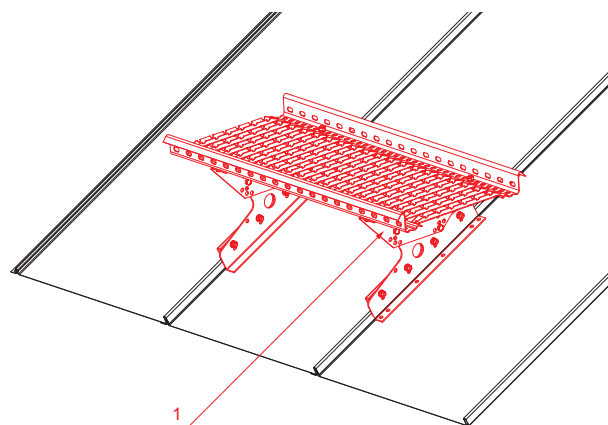

TECHNICKÝ LIST STREŠNÝ SCHOD PRE CLICK PANEL

CLICK-DACH

DETAIL:
1. strešný schod pre CLICK panel

AN Pozink lakovaný – Antracit – RAL 7016

INDEX	ZMENA	DATE	PODPIS	  
ZN. MAT.				
ROZM.-POLOT		T.O.	HMOTNOŠŤ kg	MER.
POM. ZAR.			STN	TR.Č.
VYPR. Ing. Kluska M.			POZN.	Č.POZÍCIE
PRESK.				
TECHNOL.	TECHNOL.		STARÝ V.	Č.V.
NÁZOV	Strešný schod pre CLICK panel			Počet listov
				CLICK-DACH List 