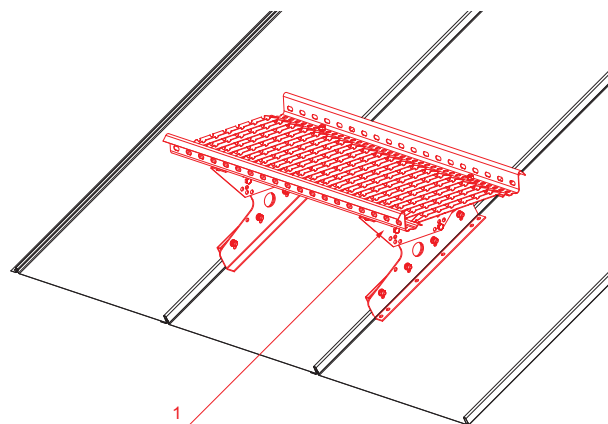

TECHNICKÝ LIST

STREŠNÝ SCHOD PRE CLICK PANEL

CLICK-DACH

DETAIL:

1. strešný schod pre CLICK panel

AN Pozink lakovaný – Antracit – RAL 7016

INDEX	ZMENA	DATE	PODPIS	  	
ZN. MAT.		T.O.	HMOTNOSŤ kg		MER.
ROZM.-POLOT					
POM. ZAR.			STN	TR.Č.	
VYPR.	Ing. Kluska M.		POZN.	Č.POZÍCIE	
PRESK.					
TECHNOL.	TECHNOL.		STARÝ V.	Č.V.	
NÁZOV	Strešný schod pre CLICK panel			Počet listov	CLICK-DACH
					List 