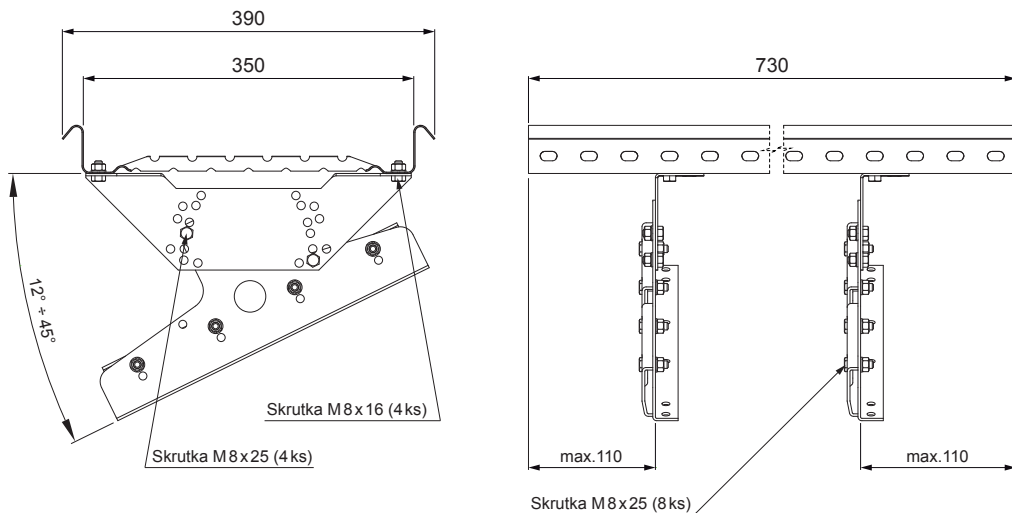

TECHNICKÝ LIST STREŠNÝ SCHOD PRE CLICK PANEL

CLICK-DACH

DETAIL:
1. strešný schod pre CLICK panel

AN Pozink lakovaný – Antracit – RAL 7016

INDEX	ZMENA	DATE	PODPIS	  
ZN. MAT.				
ROZM.-POLOT		T.O.	HMOTNOŠŤ kg	MER.
POM. ZAR.			STN	TR.Č.
VYPR. Ing. Kluska M.			POZN.	Č.POZÍCIE
PRESK.				
TECHNOL.	TECHNOL.		STARÝ V.	Č.V.
NÁZOV	Strešný schod pre CLICK panel			Počet listov
				CLICK-DACH List 