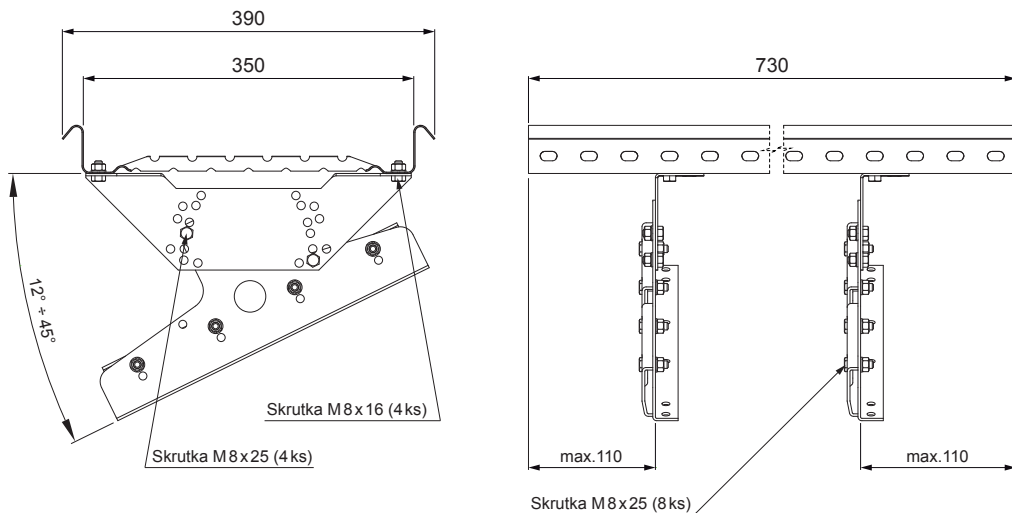

TECHNICKÝ LIST

STREŠNÝ SCHOD PRE CLICK PANEL

CLICK-DACH

DETAIL:
1. strešný schod pre CLICK panel

OC Pozink lakovaný – Oceľovo červená – RAL 3009

INDEX	ZMENA	DATE	PODPIS	 	
ZN. MAT.		T.O.	HMOTNOSŤ kg		MER.
ROZM.-POLOT					
POM. ZAR.			STN	TR.Č.	
VYPR. Ing. Kluska M.			POZN.	Č.POZÍCIE	
PRESK.					
TECHNOL.	TECHNOL.		STARÝ V.	Č.V.	
NÁZOV	Strešný schod pre CLICK panel			Počet listov	CLICK-DACH List 