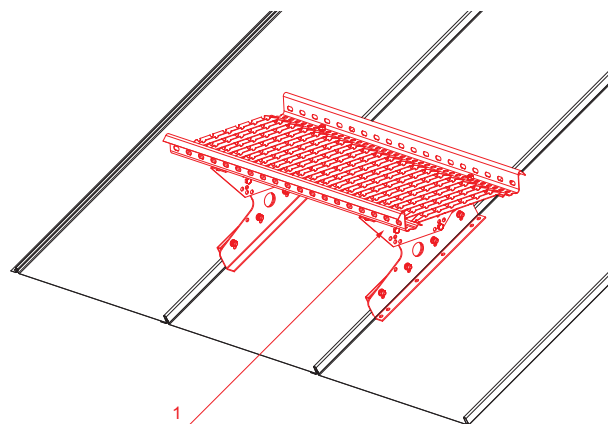

TECHNICKÝ LIST

STREŠNÝ SCHOD PRE CLICK PANEL

CLICK-DACH

DETAIL:
1. strešný schod pre CLICK panel

OC Pozink lakovaný – Oceľovo červená – RAL 3009

INDEX	ZMENA	DATE	PODPIS	 	
ZN. MAT.		T.O.	HMOTNOSŤ kg		MER.
ROZM.-POLOT					
POM. ZAR.			STN	TR.Č.	
VYPR. Ing. Kluska M.			POZN.	Č.POZÍCIE	
PRESK.					
TECHNOL.	TECHNOL.		STARÝ V.	Č.V.	
NÁZOV	Strešný schod pre CLICK panel			Počet listov	CLICK-DACH List 