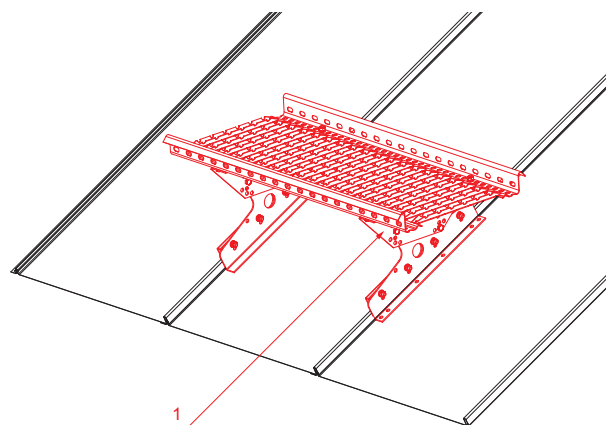

## STREŠNÝ SCHOD PRE CLICK PANEL

# CLICK-DACH

**DETAIL:**  
1. strešný schod pre CLICK panel

**MH** Pozink lakovaný – Medeno hnedá – RAL 8004

INDEX	ZMENA	DATEM	PODPIS	  
ZN. MAT.				
ROZM.-POLOT		T.O.	HMOTNOŠŤ kg	MER.
POM. ZAR.			STN	TR.Č.
VYPR. Ing. Kluska M.			POZN.	Č.POZÍCIE
PRESK.				
TECHNOL.	TECHNOL.		STARÝ V.	Č.V.
NÁZOV	Strešný schod pre CLICK panel			Počet listov
				CLICK-DACH List 