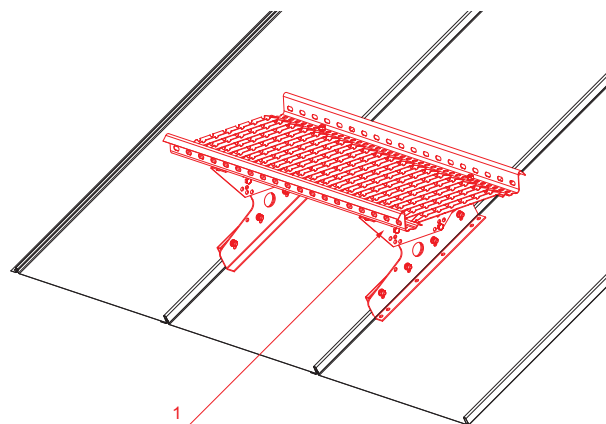

TECHNICKÝ LIST STREŠNÝ SCHOD PRE CLICK PANEL

CLICK-DACH

DETAIL:
1. strešný schod pre CLICK panel

MH Pozink lakovaný – Medeno hnedá – RAL 8004

INDEX	ZMENA	DATE	PODPIS				
ZN. MAT.							T.O.
ROZM.-POLOT							
POM. ZAR.					STN	TR.Č.	
VYPR.	Ing. Kluska M.				POZN.	Č.POZÍCIE	
PRESK.							
TECHNOL.		TECHNOL.			STARÝ V.	Č.V.	
NÁZOV	Strešný schod pre CLICK panel				Počet listov	CLICK-DACH	List 