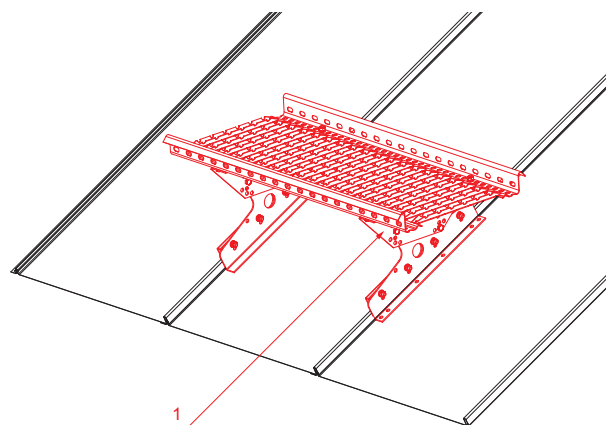

DETAIL:
1. strešný schod pre CLICK panel