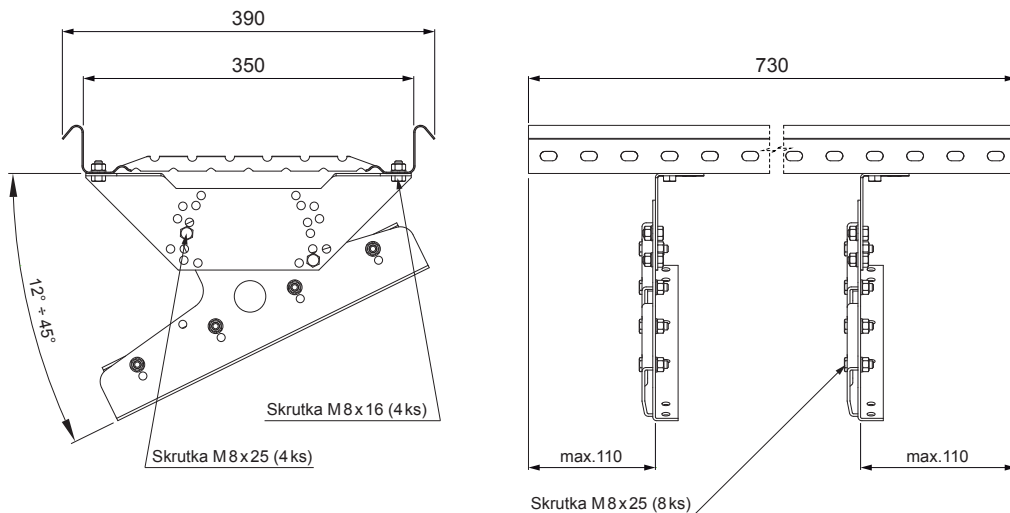

## STREŠNÝ SCHOD PRE CLICK PANEL

# CLICK-DACH

**DETAIL:**  
1. strešný schod pre CLICK panel

**MH** Pozink lakovaný – Medeno hnedá – RAL 8004

INDEX	ZMENA	DATEM	PODPIS	  
ZN. MAT.				
ROZM.-POLOT		T.O.	HMOTNOŠŤ kg	MER.
POM. ZAR.			STN	TR.Č.
VYPR. Ing. Kluska M.			POZN.	Č.POZÍCIE
PRESK.				
TECHNOL.	TECHNOL.		STARÝ V.	Č.V.
NÁZOV	Strešný schod pre CLICK panel			Počet listov
				CLICK-DACH List 