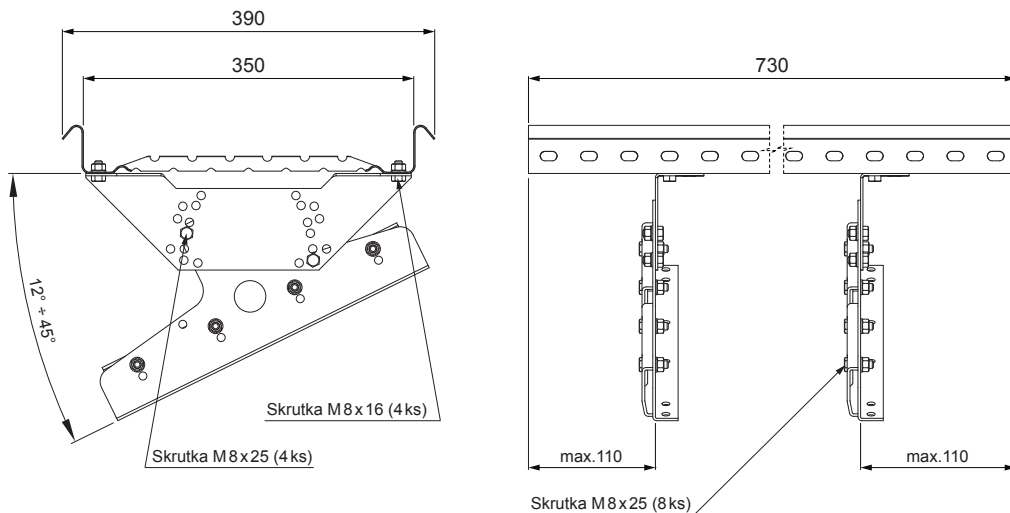

TECHNICKÝ LIST STREŠNÝ SCHOD PRE CLICK PANEL

CLICK-DACH

DETAIL:
1. strešný schod pre CLICK panel

MH Pozink lakovaný – Medeno hnedá – RAL 8004

INDEX	ZMENA	DATE	PODPIS				
ZN. MAT.							T.O.
ROZM.-POLOT							
POM. ZAR.					STN	TR.Č.	
VYPR.	Ing. Kluska M.				POZN.	Č.POZÍCIE	
PRESK.							
TECHNOL.		TECHNOL.			STARÝ V.	Č.V.	
NÁZOV	Strešný schod pre CLICK panel				Počet listov	CLICK-DACH	List 