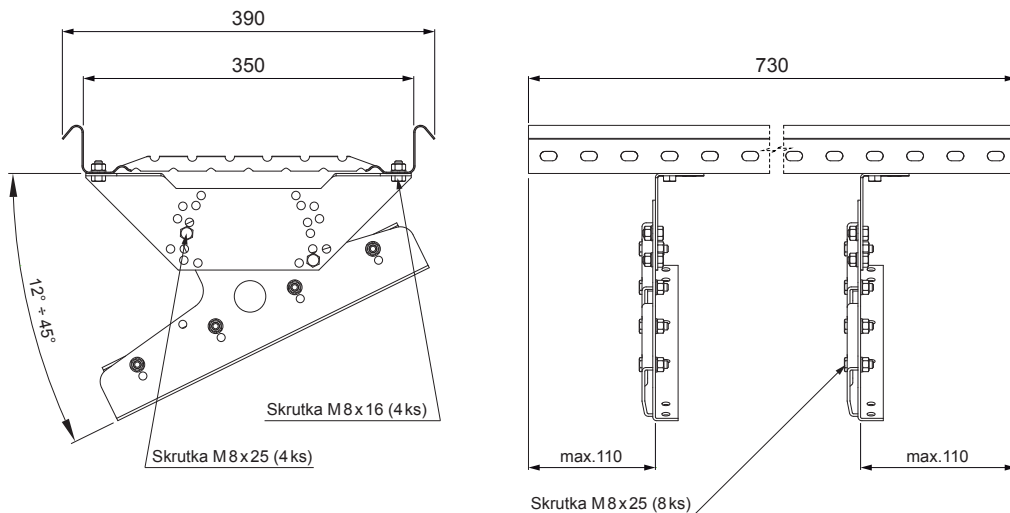

TECHNICKÝ LIST

STREŠNÝ SCHOD PRE CLICK PANEL

CLICK-DACH