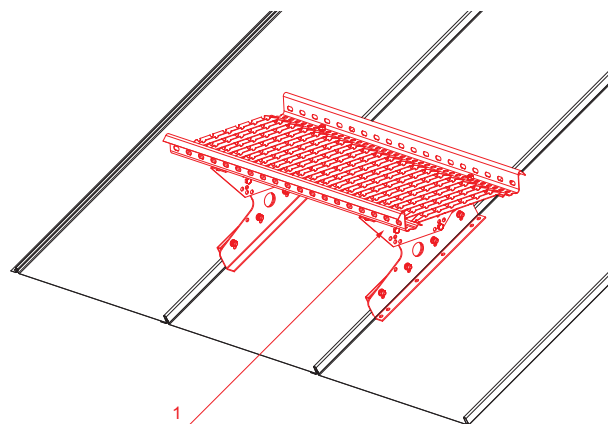

TECHNICKÝ LIST STREŠNÝ SCHOD PRE CLICK PANEL

CLICK-DACH

DETAIL:
1. strešný schod pre CLICK panel

BH Pozink lakovaný – Bielo hliníková – RAL 9006

INDEX	ZMENA	DATE	PODPIS	  	
ZN. MAT.		T.O.	HMOTNOSŤ kg		MER.
ROZM.-POLOT					
POM. ZAR.			STN	TR.Č.	
VYPR. Ing. Kluska M.			POZN.	Č.POZÍCIE	
PRESK.					
TECHNOL.	TECHNOL.		STARÝ V.	Č.V.	
NÁZOV	Strešný schod pre CLICK panel			Počet listov	CLICK-DACH
					List 