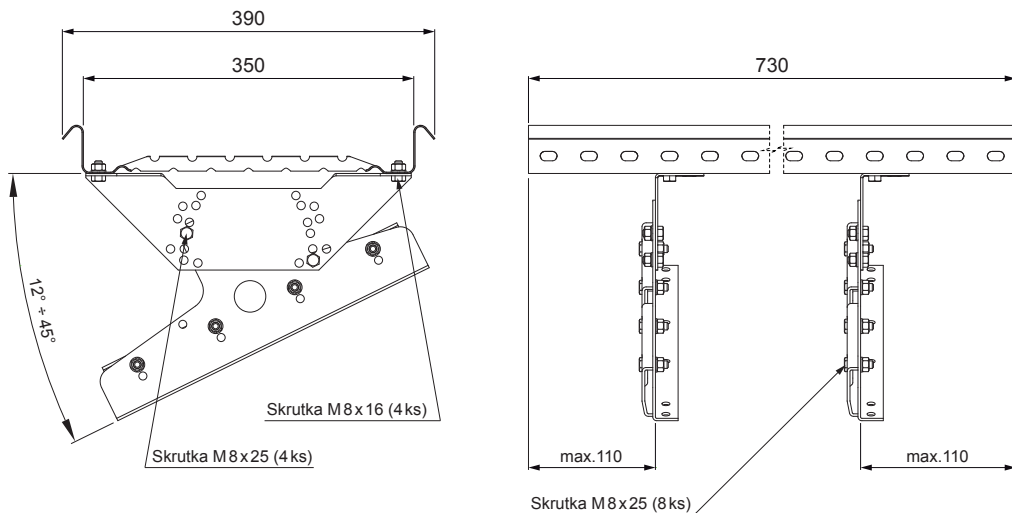

TECHNICKÝ LIST STREŠNÝ SCHOD PRE CLICK PANEL

CLICK-DACH

DETAIL:
1. strešný schod pre CLICK panel

BH Pozink lakovaný – Bielo hliníková – RAL 9006

INDEX	ZMENA	DATE	PODPIS	  	
ZN. MAT.		T.O.	HMOTNOSŤ kg		MER.
ROZM.-POLOT					
POM. ZAR.			STN	TR.Č.	
VYPR. Ing. Kluska M.			POZN.	Č.POZÍCIE	
PRESK.					
TECHNOL.	TECHNOL.		STARÝ V.	Č.V.	
NÁZOV	Strešný schod pre CLICK panel			Počet listov	CLICK-DACH
					List 