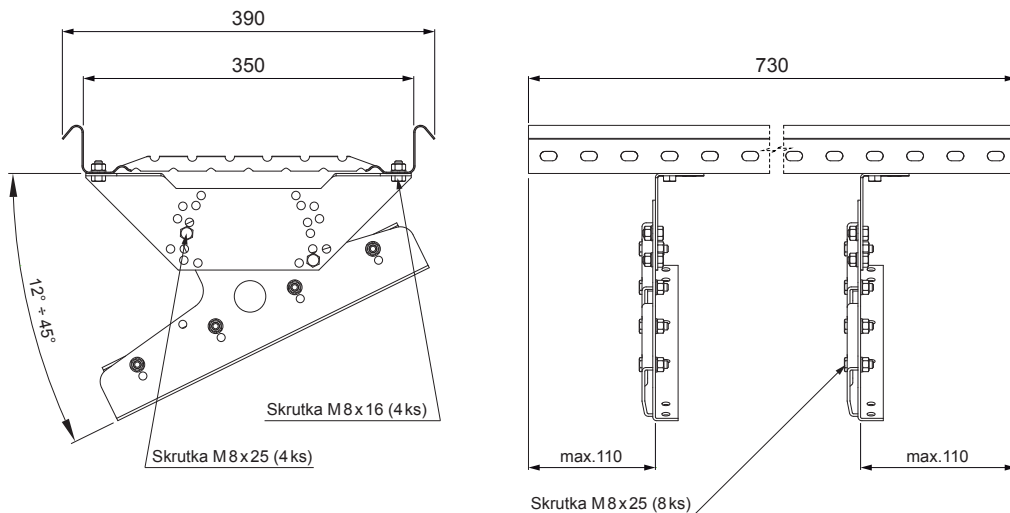

TECHNICKÝ LIST

STREŠNÝ SCHOD PRE CLICK PANEL

CLICK-DACH

DETAIL:
1. strešný schod pre CLICK panel

B Pozink lakovaný – Biela – RAL 9010

INDEX	ZMENA	DATE	PODPIS	 
ZN. MAT.				
ROZM.-POLOT		T.O.	HMOTNOŠŤ kg	MER.
POM. ZAR.			STN	TR.Č.
VYPR.	Ing. Kluska M.		POZN.	Č.POZÍCIE
PRESK.				
TECHNOL.	TECHNOL.		STARÝ V.	Č.V.
NÁZOV	Strešný schod pre CLICK panel			Počet listov CLICK-DACH List