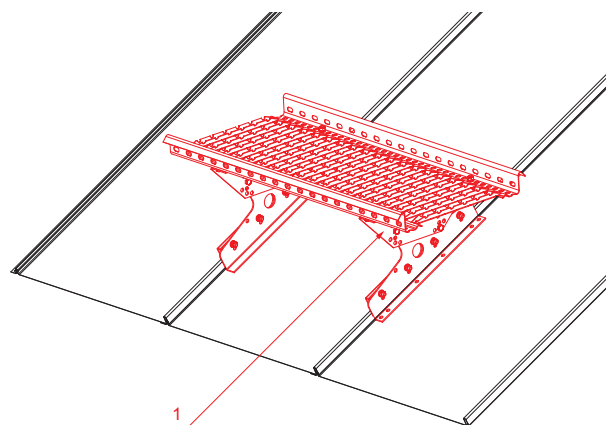

TECHNICKÝ LIST

STREŠNÝ SCHOD PRE CLICK PANEL

CLICK-DACH

DETAIL:
1. strešný schod pre CLICK panel

B Pozink lakovaný – Biela – RAL 9010

INDEX	ZMENA	DATE	PODPIS	  
ZN. MAT.				
ROZM.-POLOT		T.O.	HMOTNOŠŤ kg	MER.
POM. ZAR.			STN	TR.Č.
VYPR.	Ing. Kluska M.		POZN.	Č.POZÍCIE
PRESK.				
TECHNOL.	TECHNOL.		STARÝ V.	Č.V.
NÁZOV	Strešný schod pre CLICK panel			Počet listov
			CLICK-DACH	
				List 