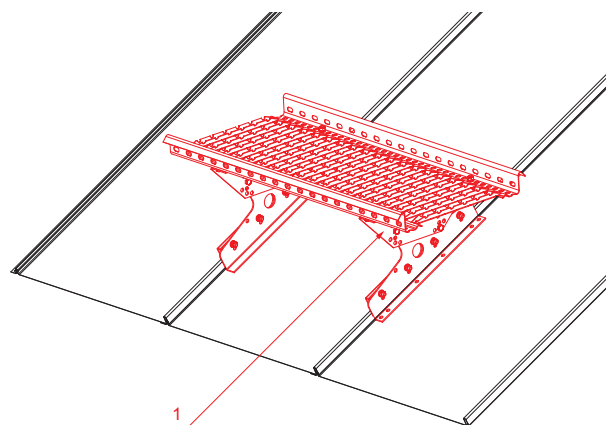

TECHNICKÝ LIST

STREŠNÝ SCHOD PRE CLICK PANEL

CLICK-DACH

DETAIL:
1. strešný schod pre CLICK panel

B Pozink lakovaný – Biela – RAL 9010

INDEX	ZMENA	DATE	PODPIS	 
ZN. MAT.				
ROZM.-POLOT		T.O.	HMOTNOŠŤ kg	MER.
POM. ZAR.			STN	TR.Č.
VYPR.	Ing. Kluska M.		POZN.	Č.POZÍCIE
PRESK.				
TECHNOL.	TECHNOL.		STARÝ V.	Č.V.
NÁZOV	Strešný schod pre CLICK panel			Počet listov CLICK-DACH List