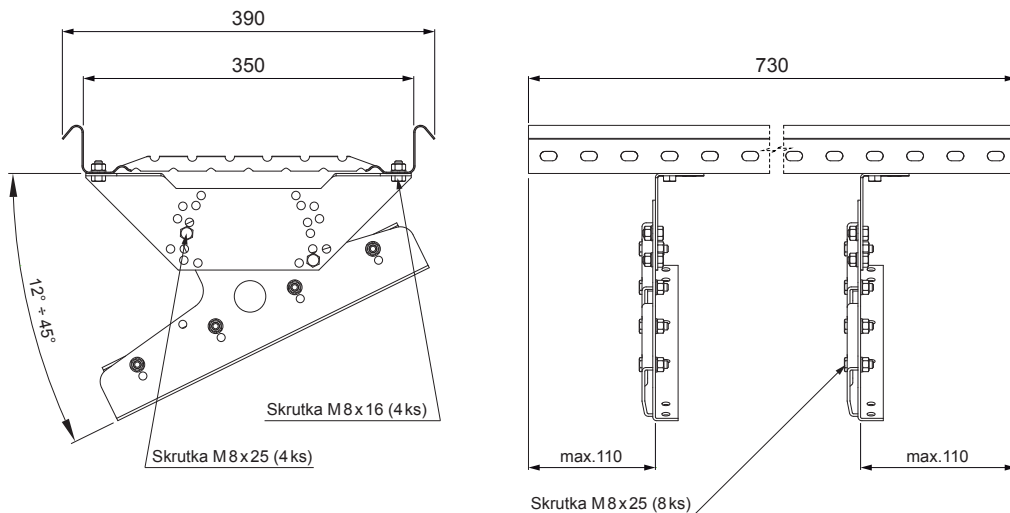

TECHNICKÝ LIST

STREŠNÝ SCHOD PRE CLICK PANEL

CLICK-DACH

DETAIL:
1. strešný schod pre CLICK panel

B Pozink lakovaný – Biela – RAL 9010

INDEX	ZMENA	DATE	PODPIS	  
ZN. MAT.				
ROZM.-POLOT		T.O.	HMOTNOŠŤ kg	MER.
POM. ZAR.			STN	TR.Č.
VYPR.	Ing. Kluska M.		POZN.	Č.POZÍCIE
PRESK.				
TECHNOL.	TECHNOL.		STARÝ V.	Č.V.
NÁZOV	Strešný schod pre CLICK panel			Počet listov
			CLICK-DACH	
				List 