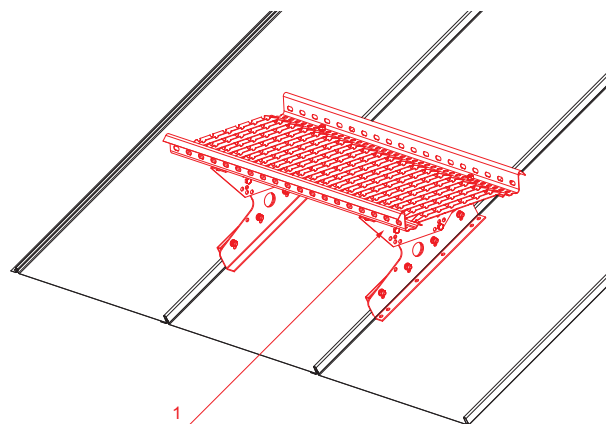

TECHNICKÝ LIST STREŠNÝ SCHOD PRE CLICK PANEL

CLICK-DACH

DETAIL:
1. strešný schod pre CLICK panel

P Pozink – Natur

INDEX	ZMENA	DATE	PODPIS				
ZN. MAT.							T.O.
ROZM.-POLOT							
POM. ZAR.					STN		TR.Č.
VYPR.	Ing. Kluska M.				POZN.		Č.POZÍCIE
PRESK.							
TECHNOL.		TECHNOL.			STARÝ V.		Č.V.
NÁZOV	Strešný schod pre CLICK panel				Počet listov	CLICK-DACH	
						List	