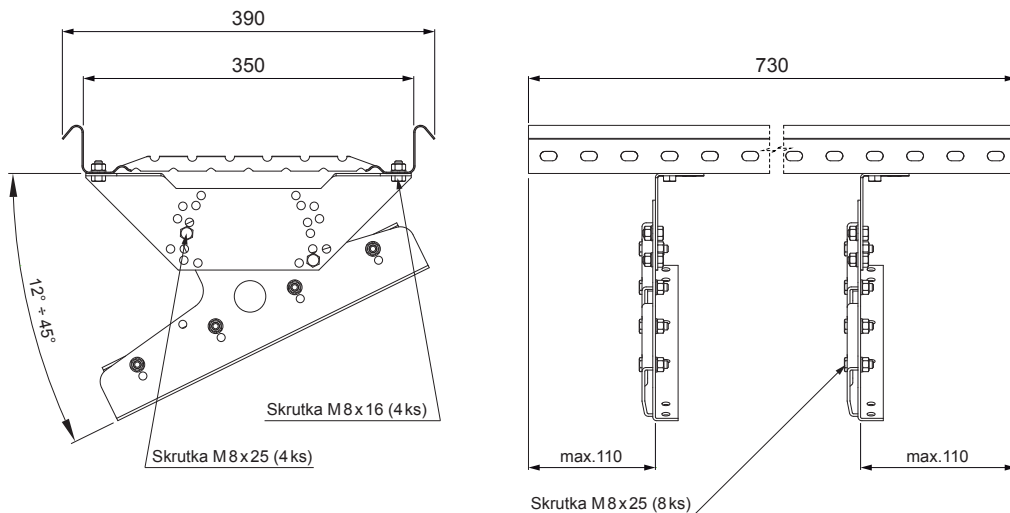

TECHNICKÝ LIST STREŠNÝ SCHOD PRE CLICK PANEL

CLICK-DACH

DETAIL:
1. strešný schod pre CLICK panel

P Pozink – Natur

INDEX	ZMENA	DATE	PODPIS				
ZN. MAT.							T.O.
ROZM.-POLOT							
POM. ZAR.					STN		TR.Č.
VYPR.	Ing. Kluska M.				POZN.		Č.POZÍCIE
PRESK.							
TECHNOL.		TECHNOL.			STARÝ V.		Č.V.
NÁZOV	Strešný schod pre CLICK panel				Počet listov	CLICK-DACH	
						List	