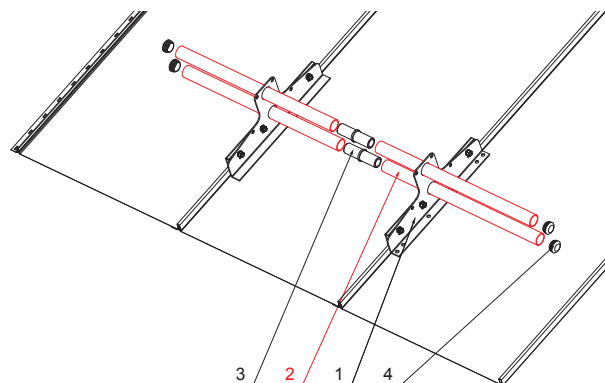

TECHNICKÝ LIST

RÚRA ZACHYTÁVAČA SNEHU

ZS-WZSF RU 32

DETAIL:

1. snehový zachytávač dvojdiarový
2. rúra zachytávača snehu
3. PVC univerzálna spojka rúry zachytávača snehu
4. PVC univerzálna krytka rúry zachytávača snehu

IC Farba : Hliník lakovaný – Intenzívna čierna – RAL 9005
Materiál: Hliník – Natur

INDEX	ZMENA	DATE	PODPIS	  	
ZN. MAT.		T.O.			
ROZM.-POLOT				HMOTNOŠŤ kg	MER.
POM. ZAR.				STN	TR.Č.
VYPR.	Ing. Kluska M.			POZN.	Č.POZÍCIE
PRESK.					
TECHNOL.		TECHNOL.		STARÝ V.	Č.V.
NÁZOV	Rúra zachytávača snehu			Počet listov	ZS-WZSF RU 32
					List 