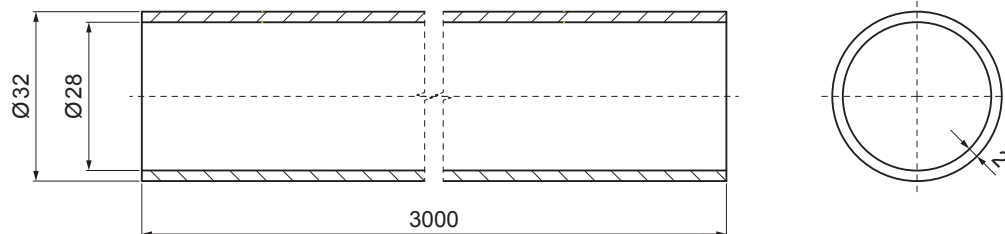

TECHNICKÝ LIST

RÚRA ZACHYTÁVAČA SNEHU

ZS-WZSF RU 32

DETAIL:

1. snehový zachytávač dvojdiarový
2. rúra zachytávača snehu
3. PVC univerzálna spojka rúry zachytávača snehu
4. PVC univerzálna krytka rúry zachytávača snehu

IC Farba : Hliník lakovaný – Intenzívna čierna – RAL 9005
Materiál: Hliník – Natur

INDEX	ZMENA	DATE	PODPIS	  	
ZN. MAT.		T.O.			
ROZM.-POLOT				HMOTNOŠŤ kg	MER.
POM. ZAR.				STN	TR.Č.
VYPR.	Ing. Kluska M.			POZN.	Č.POZÍCIE
PRESK.					
TECHNOL.	TECHNOL.			STARÝ V.	Č.V.
NÁZOV	Rúra zachytávača snehu			Počet listov	ZS-WZSF RU 32
					List 