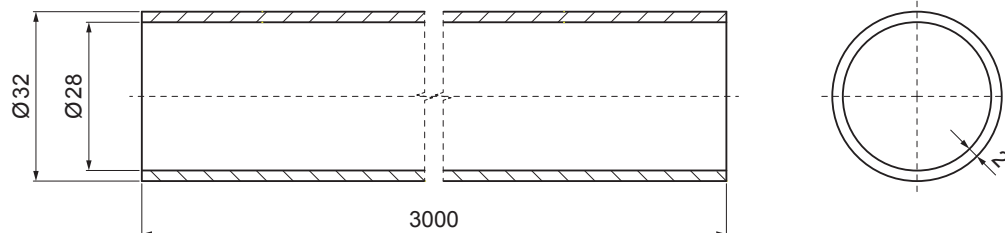

TECHNICKÝ LIST

RÚRA ZACHYTÁVAČA SNEHU

ZS-WZSF RU 32

DETAIL:

1. snehový zachytávač dvojdiarový
2. rúra zachytávača snehu
3. PVC univerzálna spojka rúry zachytávača snehu
4. PVC univerzálna krytka rúry zachytávača snehu

IC Farba : Hliník lakovaný – Intenzívna čierna – RAL 9005
Materiál: Hliník – Natur

INDEX	ZMENA	DATE	PODPIS	  	
ZN. MAT.		T.O.			
ROZM.-POLOT				HMOTNOŠŤ kg	MER.
POM. ZAR.				STN	TR.Č.
VYPR.	Ing. Kluska M.			POZN.	Č.POZÍCIE
PRESK.					
TECHNOL.		TECHNOL.		STARÝ V.	Č.V.
NÁZOV	Rúra zachytávača snehu			Počet listov	ZS-WZSF RU 32
					List 