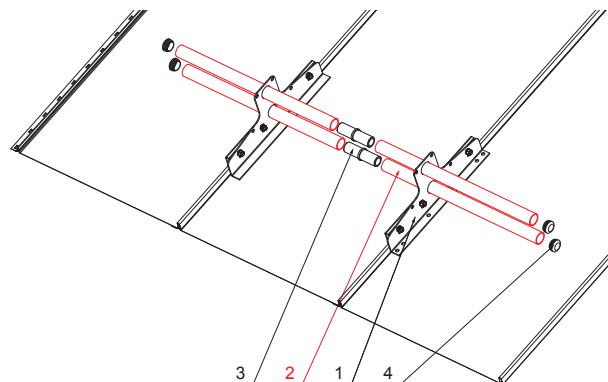

TECHNICKÝ LIST

RÚRA ZACHYTÁVAČA SNEHU

ZS-WZSF RU 32

DETAIL:

1. snehový zachytávač dvojdiarový
2. rúra zachytávača snehu
3. PVC univerzálna spojka rúry zachytávača snehu
4. PVC univerzálna krytka rúry zachytávača snehu

IC Farba : Hliník lakovaný – Intenzívna čierna – RAL 9005
Materiál: Hliník – Natur

INDEX	ZMENA	DATE	PODPIS	  	
ZN. MAT.		T.O.			
ROZM.-POLOT				HMOTNOŠŤ kg	MER.
POM. ZAR.				STN	TR.Č.
VYPR.	Ing. Kluska M.			POZN.	Č.POZÍCIE
PRESK.					
TECHNOL.	TECHNOL.			STARÝ V.	Č.V.
NÁZOV	Rúra zachytávača snehu			Počet listov	ZS-WZSF RU 32
					List 