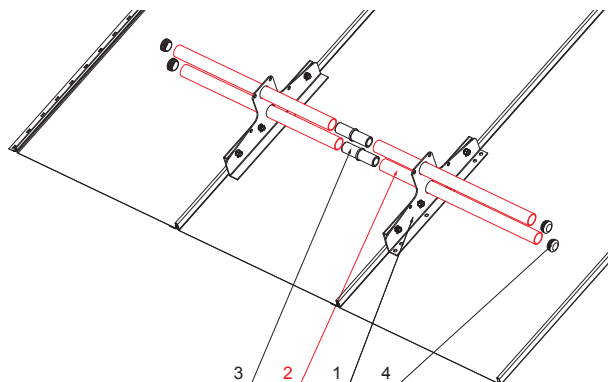

TECHNICKÝ LIST

RÚRA ZACHYTÁVAČA SNEHU

ZS-PZSF RU 32

DETAIL:

1. snehový zachytávač dvojdiarový
2. rúra zachytávača snehu
3. PVC univerzálna spojka rúry zachytávača snehu
4. PVC univerzálna krytka rúry zachytávača snehu

MH Farba : Pozink lakovaný – Medeno hnedá – RAL 8004
Materiál: Hliník – Natur

INDEX	ZMENA	DATE	PODPIS	 
ZN. MAT.		T.O.	HMOTNOSŤ kg	
ROZM.-POLOT				MER.
POM. ZAR.		STN		TR.Č.
VYPR.	Ing. Kluska M.	POZN.		Č.POZÍCIE
PRESK.				
TECHNOL.		TECHNOL.	STARÝ V.	Č.V.
NÁZOV		Rúra zachytávača snehu		Počet listov
				ZS-PZSF RU 32
				List 