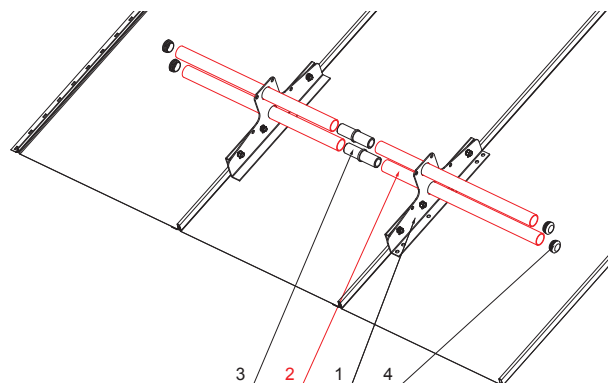

TECHNICKÝ LIST

RÚRA ZACHYTÁVAČA SNEHU

ZS-WZSF RU 32

DETAIL:

1. snehový zachytávač dvojdiarový
2. rúra zachytávača snehu
3. PVC univerzálna spojka rúry zachytávača snehu
4. PVC univerzálna krytka rúry zachytávača snehu

BH Farba : Hliník lakovaný – Bielo hliníková – RAL 9006
Materiál: Hliník – Natur

INDEX	ZMENA	DATE	PODPIS	 
ZN. MAT. _____ T.O. _____ HMOTNOSŤ kg _____ MER. _____ ROZM.-POLOT _____ POM. ZAR. _____ STN _____ TR.Č. _____ VYPR. Ing. Kluska M. _____ POZN. _____ Č.POZÍCIE _____ PRESK. _____ TECHNOL. _____ TECHNOL. _____ STARÝ V. _____ Č.V. _____ NÁZOV Rúra zachytávača snehu Počet listov ZS-WZSF RU 32 List 				