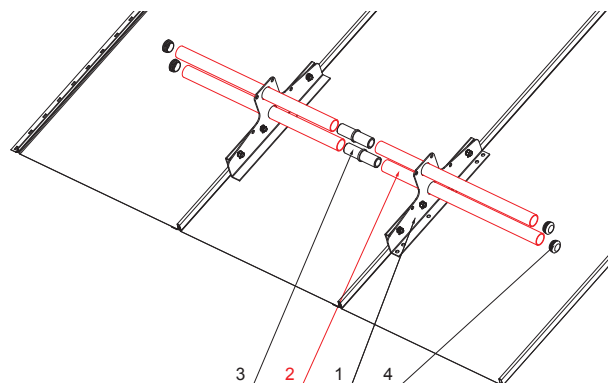

TECHNICKÝ LIST

RÚRA ZACHYTÁVAČA SNEHU

ZS-WZSF RU 32

DETAIL:

1. snehový zachytávač dvojdiarový
2. rúra zachytávača snehu
3. PVC univerzálna spojka rúry zachytávača snehu
4. PVC univerzálna krytka rúry zachytávača snehu

BH Farba : Hliník lakovaný – Bielo hliníková – RAL 9006
Materiál: Hliník – Natur

INDEX	ZMENA	DATE	PODPIS	  	
ZN. MAT.		T.O.			
ROZM.-POLOT				HMOTNOSŤ kg	MER.
POM. ZAR.				STN	TR.Č.
VYPR.	Ing. Kluska M.			POZN.	Č.POZÍCIE
PRESK.					
TECHNOL.	TECHNOL.			STARÝ V.	Č.V.
NÁZOV	Rúra zachytávača snehu			Počet listov	ZS-WZSF RU 32
					List 