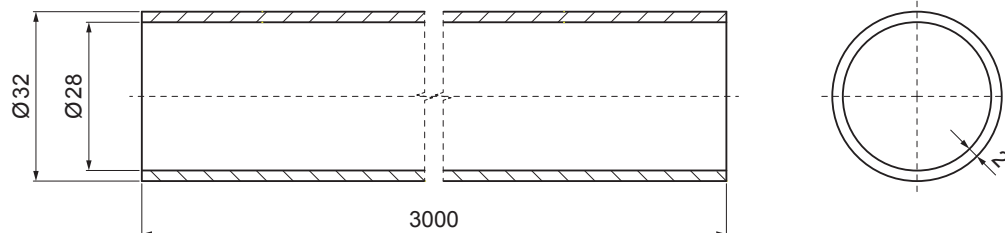

TECHNICKÝ LIST

RÚRA ZACHYTÁVAČA SNEHU

ZS-WZSF RU 32

DETAIL:

1. snehový zachytávač dvojdiarový
2. rúra zachytávača snehu
3. PVC univerzálna spojka rúry zachytávača snehu
4. PVC univerzálna krytka rúry zachytávača snehu

BH Farba : Hliník lakovaný – Bielo hliníková – RAL 9006
Materiál: Hliník – Natur

INDEX	ZMENA	DATE	PODPIS	  	
ZN. MAT.		T.O.			
ROZM.-POLOT				HMOTNOSŤ kg	MER.
POM. ZAR.				STN	TR.Č.
VYPR.	Ing. Kluska M.			POZN.	Č.POZÍCIE
PRESK.					
TECHNOL.	TECHNOL.			STARÝ V.	Č.V.
NÁZOV	Rúra zachytávača snehu			Počet listov	ZS-WZSF RU 32
					List 