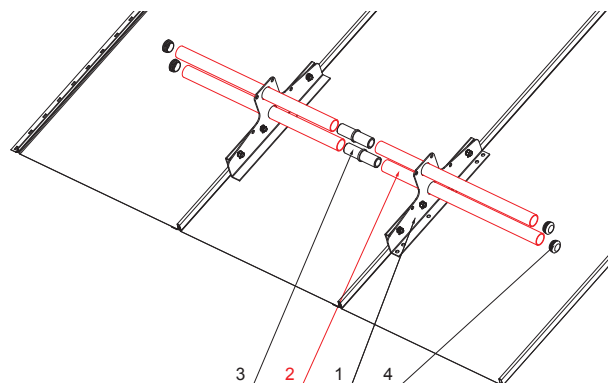

TECHNICKÝ LIST

RÚRA ZACHYTÁVAČA SNEHU

ZS-WZSF RU 32

DETAIL:

1. snehový zachytávač dvojdiarový
2. rúra zachytávača snehu
3. PVC univerzálna spojka rúry zachytávača snehu
4. PVC univerzálna krytka rúry zachytávača snehu

BH Farba : Hliník lakovaný – Bielo hliníková – RAL 9006
Materiál: Hliník – Natur

INDEX	ZMENA	DATE	PODPIS	 
ZN. MAT.		T.O.	HMOTNOSŤ kg	
ROZM.-POLOT				MER.
POM. ZAR.		STN		TR.Č.
VYPR.	Ing. Kluska M.	POZN.		Č.POZÍCIE
PRESK.				
TECHNOL.		TECHNOL.	STARÝ V.	Č.V.
NÁZOV		Rúra zachytávača snehu		Počet listov
				ZS-WZSF RU 32
				List 