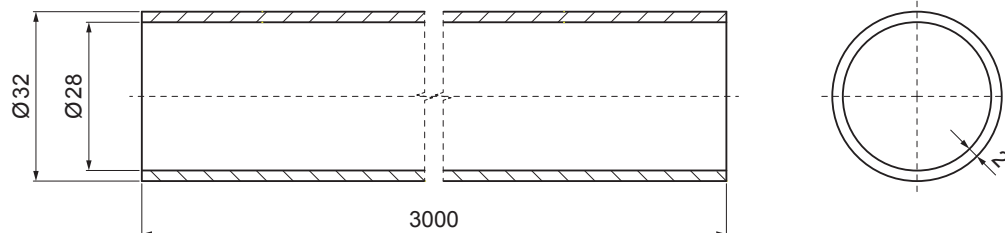

TECHNICKÝ LIST

RÚRA ZACHYTÁVAČA SNEHU

ZS-WZSF RU 32

DETAIL:

1. snehový zachytávač dvojdiarový
2. rúra zachytávača snehu
3. PVC univerzálna spojka rúry zachytávača snehu
4. PVC univerzálna krytka rúry zachytávača snehu

BH Farba : Hliník lakovaný – Bielo hliníková – RAL 9006
Materiál: Hliník – Natur

INDEX	ZMENA	DATE	PODPIS	 
ZN. MAT.		T.O.	HMOTNOSŤ kg	
ROZM.-POLOT				MER.
POM. ZAR.		STN		TR.Č.
VYPR.	Ing. Kluska M.	POZN.		Č.POZÍCIE
PRESK.				
TECHNOL.		TECHNOL.	STARÝ V.	Č.V.
NÁZOV		Rúra zachytávača snehu		Počet listov
				ZS-WZSF RU 32
				List 