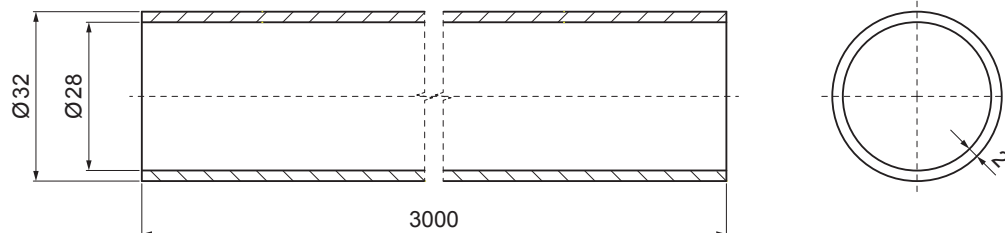

TECHNICKÝ LIST

RÚRA ZACHYTÁVAČA SNEHU

ZS-WZSF RU 32

DETAIL:

1. snehový zachytávač dvojdiarový
2. rúra zachytávača snehu
3. PVC univerzálna spojka rúry zachytávača snehu
4. PVC univerzálna krytka rúry zachytávača snehu

BH Farba : Hliník lakovaný – Bielo hliníková – RAL 9006
Materiál: Hliník – Natur

INDEX	ZMENA	DATE	PODPIS	 
ZN. MAT. _____ T.O. _____ HMOTNOSŤ kg _____ MER. _____ ROZM.-POLOT _____ POM. ZAR. _____ STN _____ TR.Č. _____ VYPR. Ing. Kluska M. _____ POZN. _____ Č.POZÍCIE _____ PRESK. _____ TECHNOL. _____ TECHNOL. _____ STARÝ V. _____ Č.V. _____ NÁZOV Rúra zachytávača snehu Počet listov ZS-WZSF RU 32 List 				