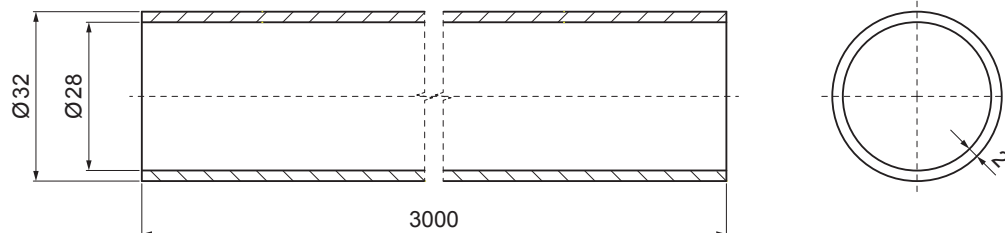

TECHNICKÝ LIST

RÚRA ZACHYTÁVAČA SNEHU

ZS-WZSF RU 32

DETAIL:

1. snehový zachytávač dvojdiarový
2. rúra zachytávača snehu
3. PVC univerzálna spojka rúry zachytávača snehu
4. PVC univerzálna krytka rúry zachytávača snehu

B Farba : Hliník lakovaný – Biela – RAL 9010
Materiál: Hliník – Natur

INDEX	ZMENA	DATE	PODPIS	 
ZN. MAT.		T.O.		
ROZM.-POLOT				MER.
POM. ZAR.				STN
VYPR. Ing. Kluska M.				TR.Č.
PRESK.				POZN.
TECHNOL.	TECHNOL.			Č.POZÍCIE
NÁZOV				STARÝ V.
				Č.V.
Rúra zachytávača snehu			Počet listov	ZS-WZSF RU 32
				List 