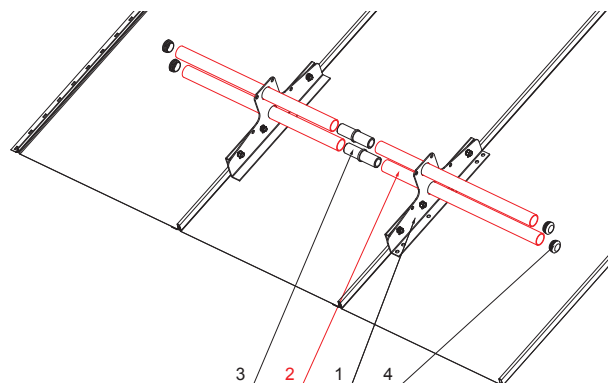

TECHNICKÝ LIST

RÚRA ZACHYTÁVAČA SNEHU

ZS-WZSF RU 32

DETAIL:

1. snehový zachytávač dvojdiarový
2. rúra zachytávača snehu
3. PVC univerzálna spojka rúry zachytávača snehu
4. PVC univerzálna krytka rúry zachytávača snehu

B Farba : Hliník lakovaný – Biela – RAL 9010
Materiál: Hliník – Natur

INDEX	ZMENA	DATE	PODPIS	 
ZN. MAT.		T.O.		
ROZM.-POLOT				MER.
POM. ZAR.				STN
VYPR. Ing. Kluska M.				TR.Č.
PRESK.				POZN.
TECHNOL.	TECHNOL.			Č.POZÍCIE
NÁZOV				STARÝ V.
				Č.V.
Rúra zachytávača snehu			Počet listov	ZS-WZSF RU 32
				List 