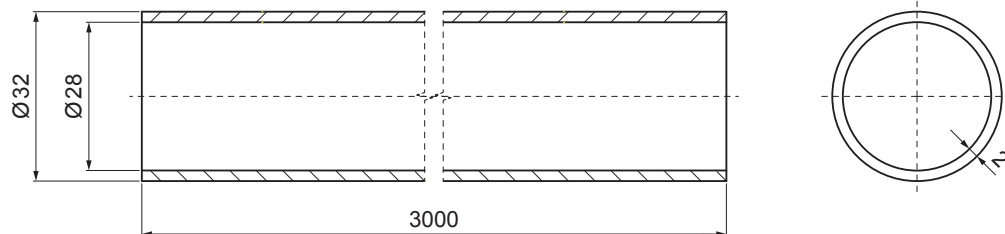

TECHNICKÝ LIST

RÚRA ZACHYTÁVAČA SNEHU

ZS-WZSF RU 32