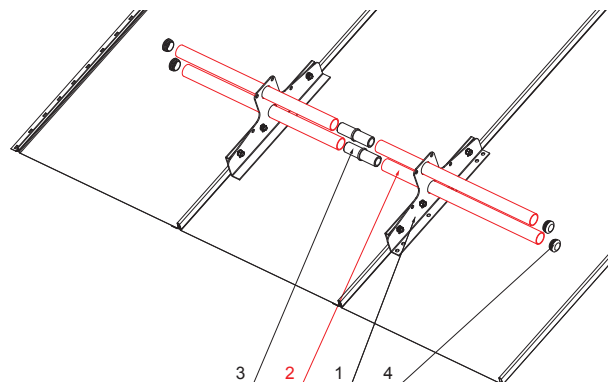

DETAIL:

1. snehový zachytávač dvojdiarový
2. rúra zachytávača snehu
3. PVC univerzálna spojka rúry zachytávača snehu
4. PVC univerzálna krytka rúry zachytávača snehu

W Hliník – Natur