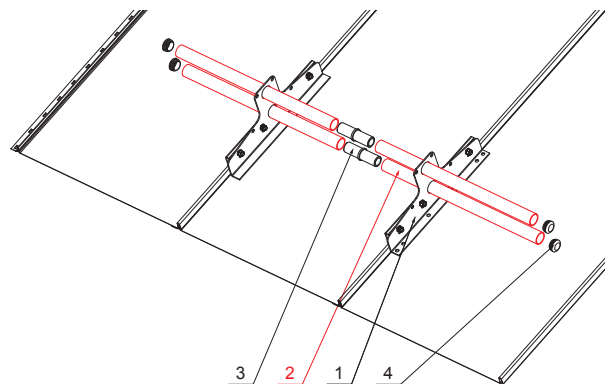

TECHNICKÝ LIST

RÚRA ZACHYTÁVAČA SNEHU

ZS-WZSF RU 32

DETAIL:

1. snehový zachytávač dvojdiarový
2. rúra zachytávača snehu
3. PVC univerzálna spojka rúry zachytávača snehu
4. PVC univerzálna krytka rúry zachytávača snehu

W Hliník – Natur

INDEX	ZMENA	DATE	PODPIS	  
ZN. MAT.				
ROZM.-POLOT		T.O.	HMOTNOŠŤ kg	MER.
POM. ZAR.			STN	TR.Č.
VYPR. Ing. Kluska M.			POZN.	Č.POZÍCIE
PRESK.				
TECHNOL.	TECHNOL.		STARÝ V.	Č.V.
NÁZOV	Rúra zachytávača snehu		Počet listov	ZS-WZSF RU 32 List 