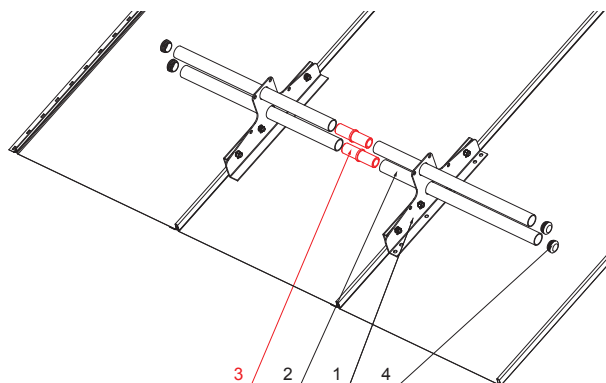

# PVC UNIVERZÁLNA SPOJKA RÚRY ZACHYTÁVAČA SNEHU

## ZS-WZSF-SR PVC

**DETAIL:**

1. snehový zachytávač dvojdielový
2. rúra zachytávača snehu
3. PVC univerzálna spojka rúry zachytávača snehu
4. PVC univerzálna krytka rúry zachytávača snehu

**IC** PVC – Intenzívna čierna – RAL 9005

INDEX CHANGE	DATE	SIGNATURE	W.C.	WEIGHT kg	SCALE			
SIZE, SEMI-FINISHED PRODUCTS				NOTE	POSITION NUMBER			
AUXILIARY EQUIPMENT				ELABORATED BY Ing. Kluska M.	TECHNOLOGIST	OLD DRAWING	DRAWING NUMBER	
TESTED BY				NAME		ZS-WZSF-SR PVC		
				PVC univerzálna spojka rúry zachytávača snehu		Number of sheets	Sheet 	