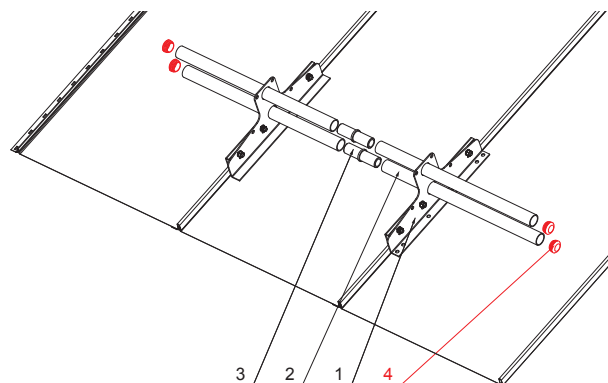

TECHNICKÝ LIST

PVC UNIVERZÁLNA KRYTKA RÚRY ZACHYTÁVAČA SNEHU

ZS-WZSF-KR PVC

DETAIL:

1. snehový zachytávač dvojdiery
2. rúra zachytávača snehu
3. PVC univerzálna spojka rúry zachytávača snehu
4. PVC univerzálna krytka rúry zachytávača snehu

PS PVC – Prachovo šedá – RAL 7037

INDEX	ZMENA	DATE	PODPIS	KJG QUALITY	Scan code for 3D model	
ZN. MAT.	ROZM.-POLOT	T.O.	HMOTNOŠŤ kg			
POM. ZAR.	VYPR. Ing. Kluska M.	POZN.	STN	TR.Č.	Č.POZÍCIE	
PRESK.	TECHNOL.	TECHNOL.	STARÝ V.	Č.V.		
NÁZOV	PVC univerzálna krytka rúry zachytávača snehu		Počet listov	ZS-WZSF-KR PVC	List	