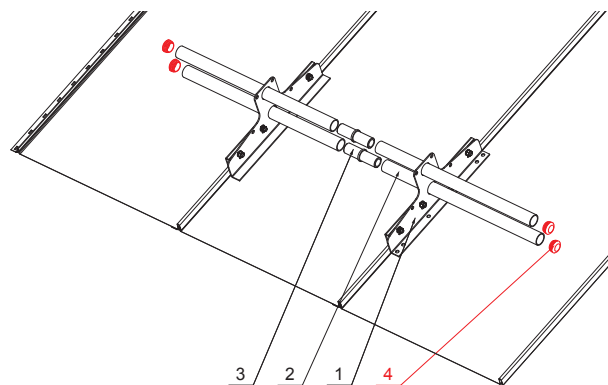

TECHNICKÝ LIST

PVC UNIVERZÁLNA KRYTKA RÚRY ZACHYTÁVAČA SNEHU

ZS-WZSF-KR PVC

DETAIL:

1. snehový zachytávač dvojdiery
2. rúra zachytávača snehu
3. PVC univerzálna spojka rúry zachytávača snehu
4. PVC univerzálna krytka rúry zachytávača snehu

PS PVC – Prachovo šedá – RAL 7037

INDEX	ZMENA	DATE	PODPIS	KJG QUALITY®	Scan code for 3D model 		
ZN. MAT.						T.O.	HMOTNOŠŤ kg
ROZM.-POLOT							
POM. ZAR.					STN		TR.Č.
VYPR.	Ing. Kluska M.				POZN.		Č.POZÍCIE
PRESK.							
TECHNOL.		TECHNOL.			STARÝ V.		Č.V.
NÁZOV	PVC univerzálna krytka rúry zachytávača snehu				Počet listov	ZS-WZSF-KR PVC	List