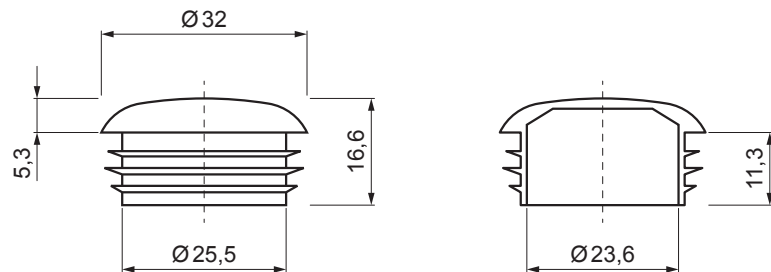

TECHNICKÝ LIST

PVC UNIVERZÁLNA KRYTKA RÚRY ZACHYTÁVAČA SNEHU

ZS-WZSF-KR PVC

DETAIL:

1. snehový zachytávač dvojdiery
2. rúra zachytávača snehu
3. PVC univerzálna spojka rúry zachytávača snehu
4. PVC univerzálna krytka rúry zachytávača snehu

PS PVC – Prachovo šedá – RAL 7037

INDEX	ZMENA	DATE	PODPIS	KJG QUALITY®	Scan code for 3D model 		
ZN. MAT.						T.O.	HMOTNOŠŤ kg
ROZM.-POLOT							
POM. ZAR.					STN		TR.Č.
VYPR.	Ing. Kluska M.				POZN.		Č.POZÍCIE
PRESK.							
TECHNOL.		TECHNOL.			STARÝ V.		Č.V.
NÁZOV	PVC univerzálna krytka rúry zachytávača snehu				Počet listov	ZS-WZSF-KR PVC	List