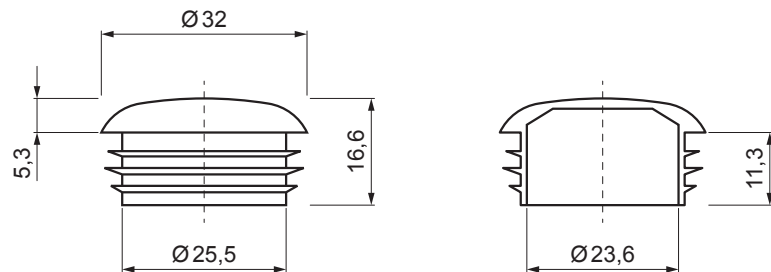

TECHNICKÝ LIST

PVC UNIVERZÁLNA KRYTKA RÚRY ZACHYTÁVAČA SNEHU

ZS-WZSF-KR PVC

DETAIL:

1. snehový zachytávač dvojdiery
2. rúra zachytávača snehu
3. PVC univerzálna spojka rúry zachytávača snehu
4. PVC univerzálna krytka rúry zachytávača snehu

PS PVC – Prachovo šedá – RAL 7037

INDEX	ZMENA	DATE	PODPIS	KJG QUALITY	Scan code for 3D model	
ZN. MAT.	ROZM.-POLOT	T.O.	HMOTNOŠŤ kg			
POM. ZAR.	VYPR. Ing. Kluska M.	POZN.	STN	TR.Č.	Č.POZÍCIE	
PRESK.	TECHNOL.	TECHNOL.	STARÝ V.	Č.V.		
NÁZOV	PVC univerzálna krytka rúry zachytávača snehu		Počet listov	ZS-WZSF-KR PVC	List	