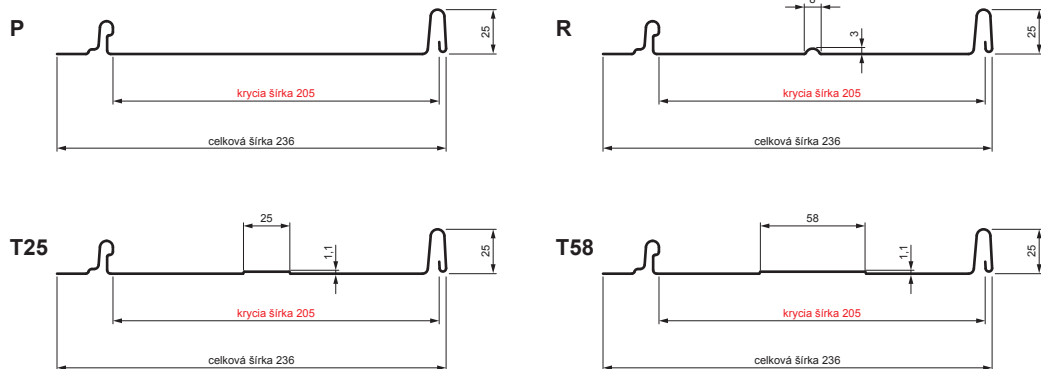

# STREŠNÝ PANEL CLICK 205 P, R, T25, T58

# CLICK-205 L25

**Variant 205**

**TM** Pozink lakovaný – Testa di Moro – RAL 8028

Technické parametre [v mm]	
Krycia šírka	205
Celková šírka	236
Rozvinutá šírka	312
Výška profilu	25
Hrúbka plechu	0,50
Dĺžka krytiny	min. 800 – max. 8000

INDEX	ZMENA	DATEM	PODPIS	<b>KJG</b> QUALITY®	Scan code for 3D model
ZN. MAT.	ROZM.-POLOT	POM. ZAR.	T.O.		
VYPR.	Ing. Kluska M.	PRESK.	TECHNOL.	STARÝ V.	Č.V.
NÁZOV	Strešný panel CLICK 205 P, R, T25, T58			Počet listov	CLICK-205 L25