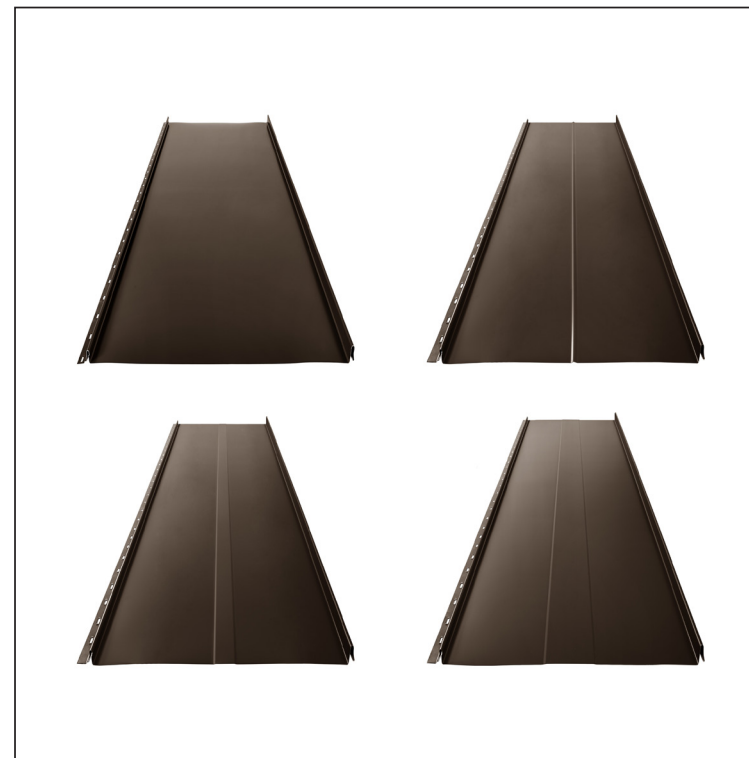

# STREŠNÝ PANEL CLICK 205 P, R, T25, T58

# CLICK-205 L25

**Variant 205**

**TM** Pozink lakovaný – Testa di Moro – RAL 8028

Technické parametre [v mm]	
Krycia šírka	205
Celková šírka	236
Rozvinutá šírka	312
Výška profilu	25
Hrúbka plechu	0,50
Dĺžka krytiny	min. 800 – max. 8000