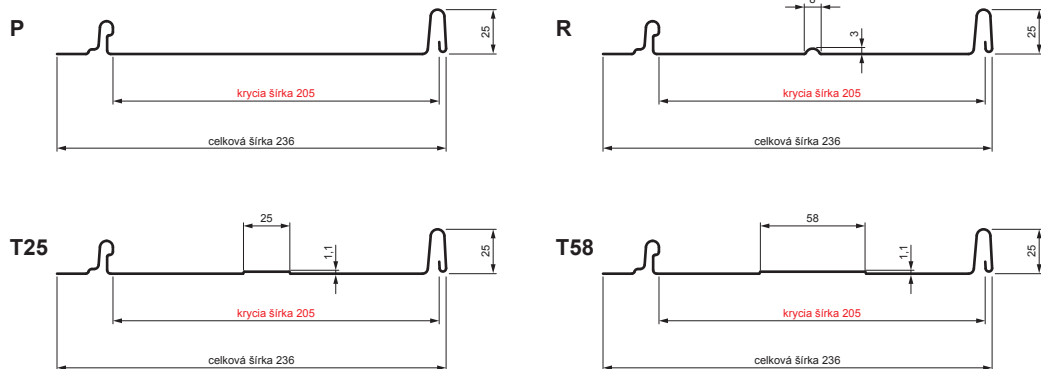

TECHNICKÝ LIST

STREŠNÝ PANEL CLICK 205 P, R, T25, T58

CLICK-205 L25

Variant 205

AN Pozink lakovaný – Antracit – RAL 7016

Technické parametre [v mm]	
Krycia šírka	205
Celková šírka	236
Rozvinutá šírka	312
Výška profilu	25
Hrúbka plechu	0,50
Dĺžka krytiny	min. 800 – max. 8000

INDEX	ZMENA	DATEM	PODPIS	KJG QUALITY®	Scan code for 3D model
ZN. MAT.	ROZM.-POLOT	POM. ZAR.	T.O.		
VYPR.	Ing. Kluska M.	PRESK.	TECHNOL.	STARÝ V.	Č.V.
NÁZOV Strešný panel CLICK 205 P, R, T25, T58				Počet listov	CLICK-205 L25 List