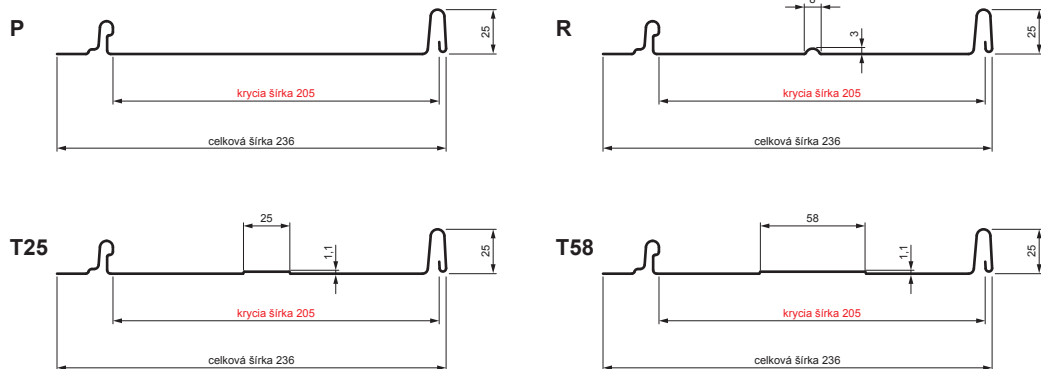

TECHNICKÝ LIST

STREŠNÝ PANEL CLICK 205 P, R, T25, T58

CLICK-205 L25

Variant 205

MH Pozink lakovaný – Medeno hnedá – RAL 8004

Technické parametre [v mm]	
Krycia šírka	205
Celková šírka	236
Rozvinutá šírka	312
Výška profilu	25
Hrúbka plechu	0,50
Dĺžka krytiny	min. 800 – max. 8000

INDEX	ZMENA	DATE	PODPIS		
ZN. MAT.	ROZM.-POLOT	T.O.	HMOTNOSŤ kg		
POM. ZAR.	VYPR. Ing. Kluska M.		STN	TR.Č.	
PRESK.	TECHNOL.		POZN.	Č.POZÍCIE	
NÁZOV			STARÝ V.	Č.V.	
Strešný panel CLICK 205 P, R, T25, T58			Počet listov	CLICK-205 L25	List