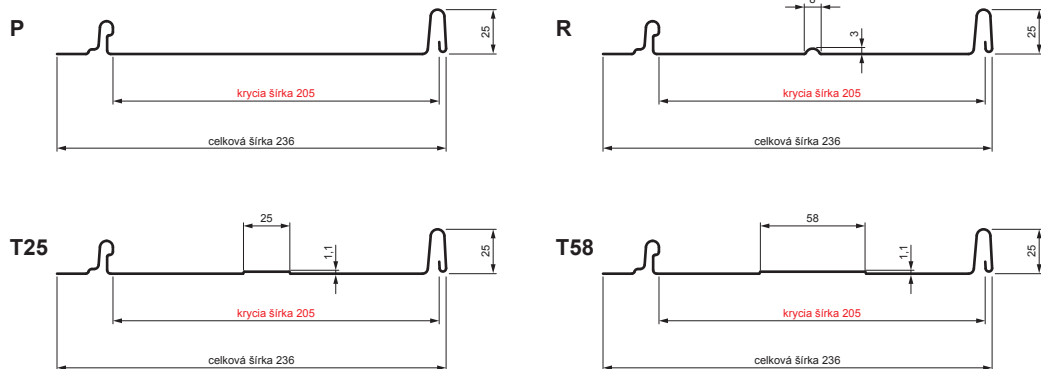

TECHNICKÝ LIST

STREŠNÝ PANEL CLICK 205 P, R, T25, T58

CLICK-205 L25

Variant 205

MH Pozink lakovaný – Medeno hnedá – RAL 8004

Technické parametre [v mm]	
Krycia šírka	205
Celková šírka	236
Rozvinutá šírka	312
Výška profilu	25
Hrúbka plechu	0,50
Dĺžka krytiny	min. 800 – max. 8000

INDEX	ZMENA	DATE	PODPIS	KJG QUALITY	Scan code for 3D model	
ZN. MAT.	ROZM.-POLOT	T.O.	HMOTNOSŤ kg			
POM. ZAR.	VYPR. Ing. Kluska M.	POZN.	STN	TR.Č.	Č.POZÍCIE	
PRESK.	TECHNOL.	STARÝ V.	Č.V.			
NÁZOV	Strešný panel CLICK 205 P, R, T25, T58		Počet listov	CLICK-205 L25		List