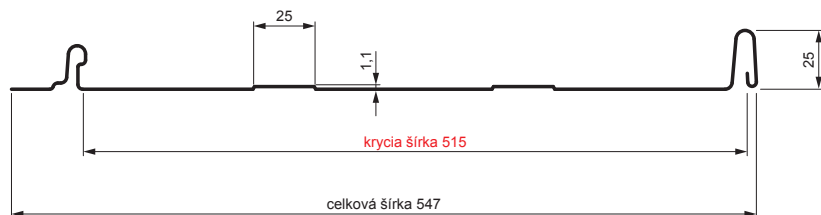

TECHNICKÝ LIST

STREŠNÝ PANEL CLICK 515 T25

CLICK-515 T25

Variant 515

T25

MH Pozink lakovaný – Medeno hnedá – RAL 8004

Technické parametre [v mm]	
Krycia šírka	515
Celková šírka	547
Rozvinutá šírka	625
Výška profilu	25
Hrúbka plechu	0,50
Dĺžka krytiny	min. 800 – max. 8000

INDEX	ZMENA	DATE	PODPIS				
ZN. MAT.							
ROZM.-POLOT				T.O.	HMOTNOSŤ kg	MER.	
POM. ZAR.					STN	TR.Č.	
VYPR.	Ing. Kluska M.				POZN.	Č.POZÍCIE	
PRESK.							
TECHNOL.		TECHNOL.			STARÝ V.	Č.V.	
NÁZOV	Strešný panel CLICK 515 T25				Počet listov	CLICK-515 T25	List