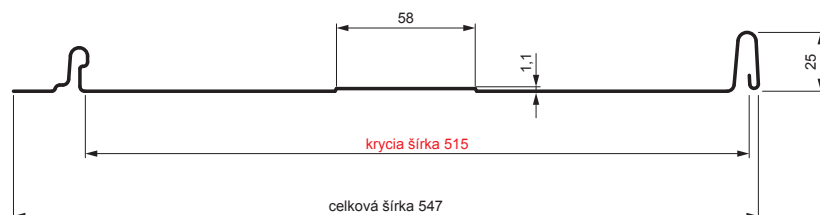

TECHNICKÝ LIST

STREŠNÝ PANEL CLICK 515 T58

CLICK-515 T58

Variant 515

T58

IC Pozink lakovaný – Intenzívna čierna – RAL 9005

Technické parametre [v mm]	
Krycia šírka	515
Celková šírka	547
Rozvinutá šírka	625
Výška profilu	25
Hrúbka plechu	0,50
Dĺžka krytiny	min. 800 – max. 8000

INDEX	ZMENA	DATE	PODPIS	KJG QUALITY	Scan code for 3D model	
ZN. MAT.	ROZM.-POLOT	T.O.	HMOTNOŠŤ kg			
POM. ZAR.	VYPR. Ing. Kluska M.	POZN.	STN	TR.Č.	Č.POZÍCIE	
PRESK.	TECHNOL.	STARÝ V.	Č.V.			
NÁZOV	Strešný panel CLICK 515 T58		Počet listov	CLICK-515 T58		List