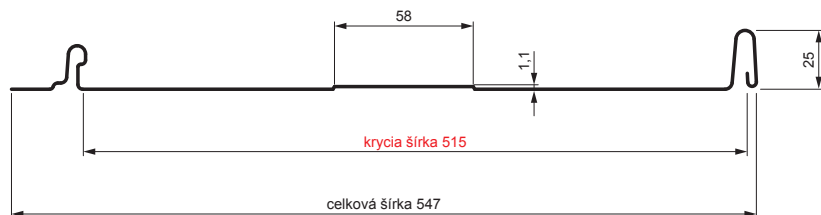

TECHNICKÝ LIST

STREŠNÝ PANEL CLICK 515 T58

CLICK-515 T58

Variant 515

T58

OC Pozink lakovaný – Oceľovo červená – RAL 3009

Technické parametre [v mm]	
Krycia šírka	515
Celková šírka	547
Rozvinutá šírka	625
Výška profilu	25
Hrúbka plechu	0,50
Dĺžka krytiny	min. 800 – max. 8000

INDEX	ZMENA	DATE	PODPIS	KJG QUALITY	Scan code for 3D model
ZN. MAT.	ROZM.-POLOT	T.O.	HMOTNOŠŤ kg		
POM. ZAR.	VYPR. Ing. Kluska M.	POZN.	STN	TR.Č.	
PRESK.	TECHNOL.	STARÝ V.	Č.V.		
NÁZOV	Strešný panel CLICK 515 T58		Počet listov	CLICK-515 T58	List