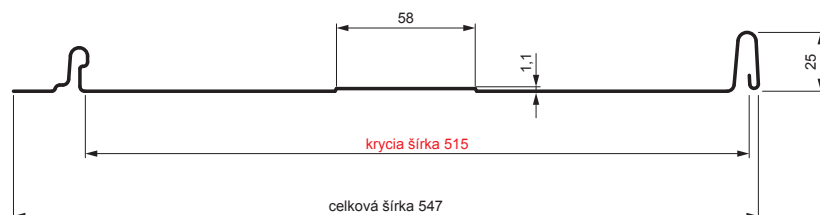

# STREŠNÝ PANEL CLICK 515 T58

## Variant 515

T58

**MH** Pozink lakovaný – Medeno hnedá – RAL 8004

Technické parametre [v mm]	
Krycia šírka	515
Celková šírka	547
Rozvinutá šírka	625
Výška profilu	25
Hrúbka plechu	0,50
Dĺžka krytiny	min. 800 – max. 8000

INDEX	ZMENA	DATE	PODPIS	<b>KJG</b> QUALITY®	Scan code for 3D model	
ZN. MAT.						
ROZM.-POLOT						
POM. ZAR.					STN	TR.Č.
VYPR.	Ing. Kluska M.				POZN.	Č.POZÍCIE
PRESK.						
TECHNOL.	TECHNOL.				STARÝ V.	Č.V.
NÁZOV	Strešný panel CLICK 515 T58				Počet listov	CLICK-515 T58
						List