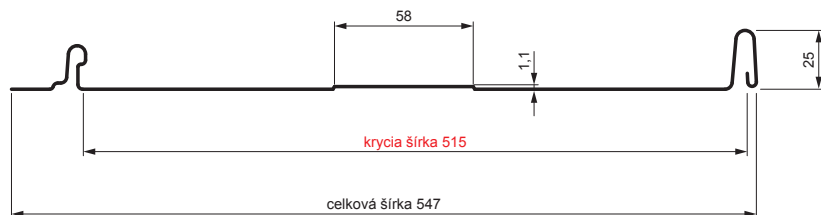

TECHNICKÝ LIST

STREŠNÝ PANEL CLICK 515 T58

CLICK-515 T58

Variant 515

T58

BH Pozink lakovaný – Bielo hliníková – RAL 9006

Technické parametre [v mm]	
Krycia šírka	515
Celková šírka	547
Rozvinutá šírka	625
Výška profilu	25
Hrúbka plechu	0,50
Dĺžka krytiny	min. 800 – max. 8000

INDEX	ZMENA	DATE	PODPIS	  	
ZN. MAT.					
ROZM.-POLOT		T.O.		HMOTNOŠŤ kg	MER.
POM. ZAR.				STN	TR.Č.
VYPR.	Ing. Kluska M.			POZN.	Č.POZÍCIE
PRESK.					
TECHNOL.	TECHNOL.			STARÝ V.	Č.V.
NÁZOV	Strešný panel CLICK 515 T58			Počet listov	CLICK-515 T58
					List 