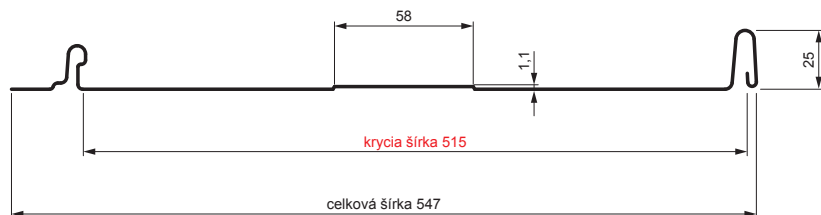

TECHNICKÝ LIST

STREŠNÝ PANEL CLICK 515 T58

CLICK-515 T58

Variant 515

T58

B Pozink lakovaný – Biela – RAL 9010

Technické parametre [v mm]	
Krycia šírka	515
Celková šírka	547
Rozvinutá šírka	625
Výška profilu	25
Hrúbka plechu	0,50
Dĺžka krytiny	min. 800 – max. 8000

INDEX	ZMENA	DATE	PODPIS	 	
ZN. MAT.					
ROZM.-POLOT		T.O.		HMOTNOŠŤ kg	MER.
POM. ZAR.				STN	TR.Č.
VYPR.	Ing. Kluska M.			POZN.	Č.POZÍCIE
PRESK.					
TECHNOL.	TECHNOL.			STARÝ V.	Č.V.
NÁZOV	Strešný panel CLICK 515 T58			Počet listov	CLICK-515 T58
					List 