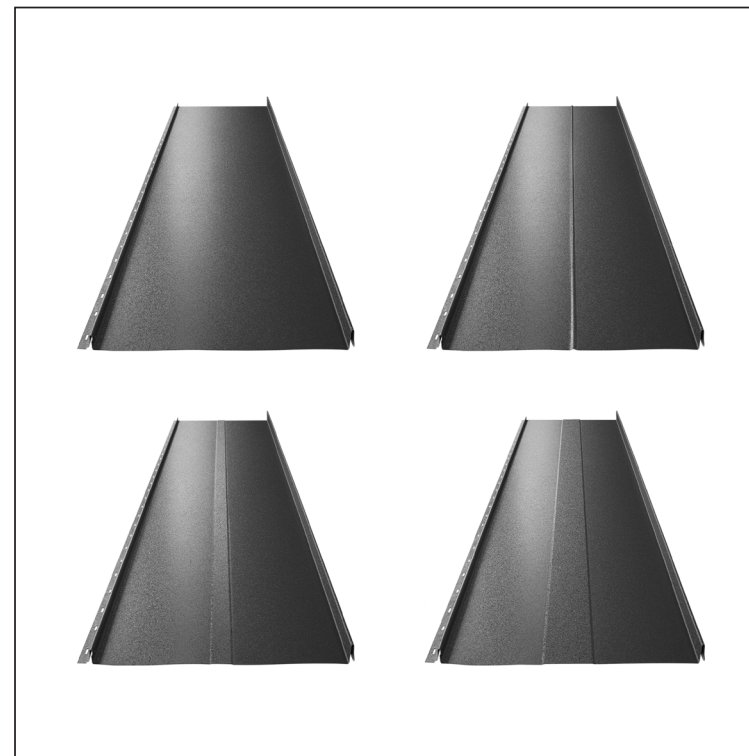

TECHNICKÝ LIST

STREŠNÝ PANEL CLICK 205 P, R, T25, T58

CLICK-205 L25

Variant 205

ANM Pozink lakovaný MATT – Antracit MATT – RAL 7016

Technické parametre [v mm]	
Krycia šírka	205
Celková šírka	236
Rozvinutá šírka	312
Výška profilu	25
Hrúbka plechu	0,50
Dĺžka krytiny	min. 800 – max. 8000

INDEX	ZMENA	DATE	PODPIS	KJG QUALITY	Scan code for 3D model	
ZN. MAT.	ROZM.-POLOT	T.O.	HMOTNOSŤ kg			MER.
POM. ZAR.	VYPR. Ing. Kluska M.		STN	TR.Č.		
PRESK.	TECHNOL.		POZN.	Č.POZÍCIE		
NÁZOV	STARY V.		Č.V.			
Strešný panel CLICK 205 P, R, T25, T58			Počet listov	CLICK-205 L25	List	

Vytvorené: 04.06.2026 02:59:29

Technické zmeny vyhradené