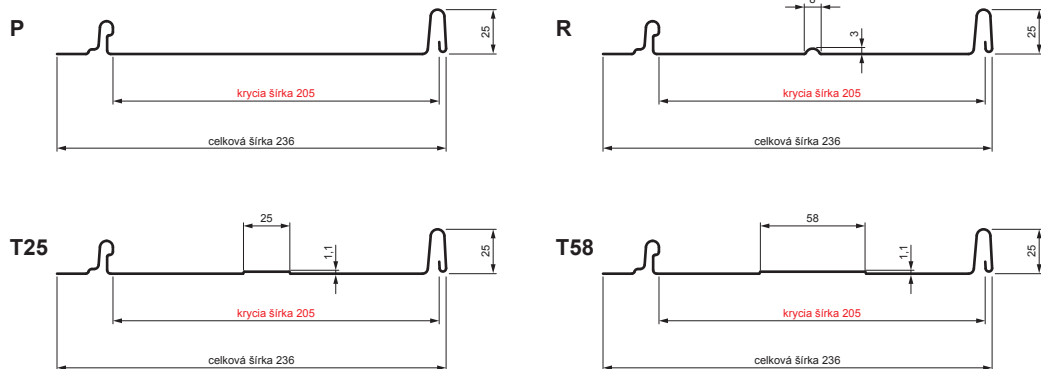

# STREŠNÝ PANEL CLICK 205 P, R, T25, T58

# CLICK-205 L25

**Variant 205**

**ANM** Pozink lakovaný MATT – Antracit MATT – RAL 7016

Technické parametre [v mm]	
Krycia šírka	205
Celková šírka	236
Rozvinutá šírka	312
Výška profilu	25
Hrúbka plechu	0,50
Dĺžka krytiny	min. 800 – max. 8000

INDEX	ZMENA	DATE	PODPIS		
ZN. MAT.		T.O.			
ROZM.-POLOT					
POM. ZAR.				STN	TR.Č.
VYPR.	Ing. Kluska M.			POZN.	Č.POZÍCIE
PRESK.					
TECHNOL.	TECHNOL.			STARÝ V.	Č.V.
NÁZOV	Strešný panel CLICK 205 P, R, T25, T58			Počet listov	CLICK-205 L25