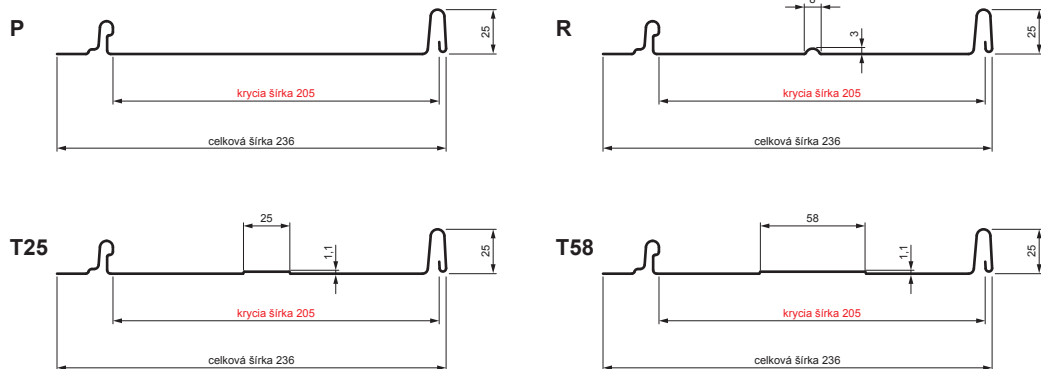

# STREŠNÝ PANEL CLICK 205 P, R, T25, T58

# CLICK-205 L25

**Variant 205**

**TMM** Pozink lakovaný MATT – Testa di Moro MATT – RAL 8028

Technické parametre [v mm]	
Krycia šírka	205
Celková šírka	236
Rozvinutá šírka	312
Výška profilu	25
Hrúbka plechu	0,50
Dĺžka krytiny	min. 800 – max. 8000

INDEX	ZMENA	DATE	PODPIS	<b>KJG</b> QUALITY	Scan code for 3D model
ZN. MAT.	ROZM.-POLOT	POM. ZAR.	T.O.		
VYPR.	Ing. Kluska M.	PRESK.	TECHNOL.	STARÝ V.	Č.V.
NÁZOV				Počet listov	Č. POZÍCIE
Strešný panel CLICK 205 P, R, T25, T58				CLICK-205 L25	List