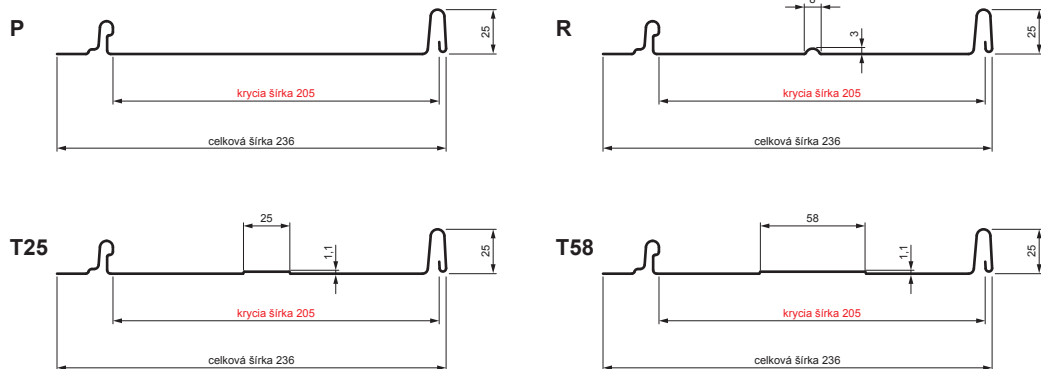

TECHNICKÝ LIST

STREŠNÝ PANEL CLICK 205 P, R, T25, T58

CLICK-205 L25

Variant 205

ICM Pozink lakovaný MATT – Intenzívna čierna MATT – RAL 9005

Technické parametre [v mm]	
Krycia šírka	205
Celková šírka	236
Rozvinutá šírka	312
Výška profilu	25
Hrúbka plechu	0,50
Dĺžka krytiny	min. 800 – max. 8000

INDEX	ZMENA	DATE	PODPIS	KJG QUALITY	Scan code for 3D model
ZN. MAT.	ROZM.-POLOT	T.O.	HMOTNOSŤ kg		
POM. ZAR.	VYPR. Ing. Kluska M.		STN	TR.Č.	
PRESK.	TECHNOL.		POZN.	Č.POZÍCIE	
NÁZOV			STARÝ V.	Č.V.	
Strešný panel CLICK 205 P, R, T25, T58			Počet listov	CLICK-205 L25	List