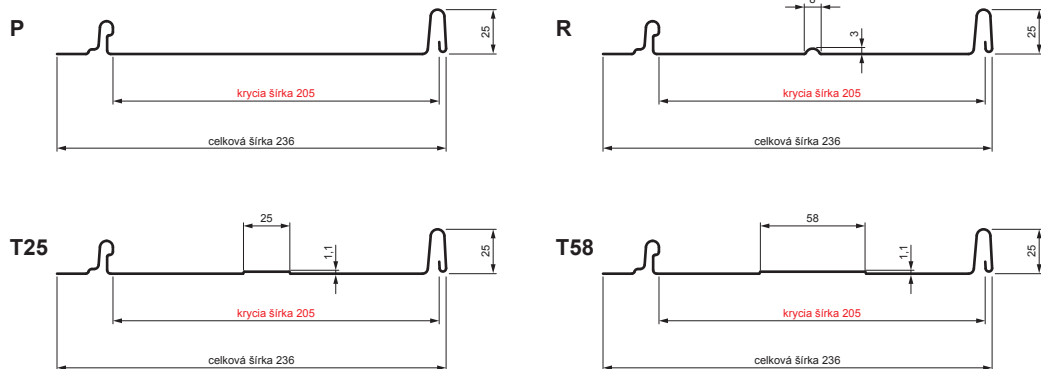

TECHNICKÝ LIST

STREŠNÝ PANEL CLICK 205 P, R, T25, T58

CLICK-205 L25

Variant 205

ICM Pozink lakovaný MATT – Intenzívna čierna MATT – RAL 9005

Technické parametre [v mm]	
Krycia šírka	205
Celková šírka	236
Rozvinutá šírka	312
Výška profilu	25
Hrúbka plechu	0,50
Dĺžka krytiny	min. 800 – max. 8000

INDEX	ZMENA	DATE	PODPIS	KJG QUALITY	Scan code for 3D model
ZN. MAT.	ROZM.-POLOT	T.O.	HMOTNOSŤ kg		
POM. ZAR.	VYPR. Ing. Kluska M.		STN	TR.Č.	
PRESK.	TECHNOL.	STARÝ V.	POZN.	Č.POZÍCIE	
NÁZOV	Strešný panel CLICK 205 P, R, T25, T58			Č.V.	
		Počet listov	CLICK-205 L25	List	