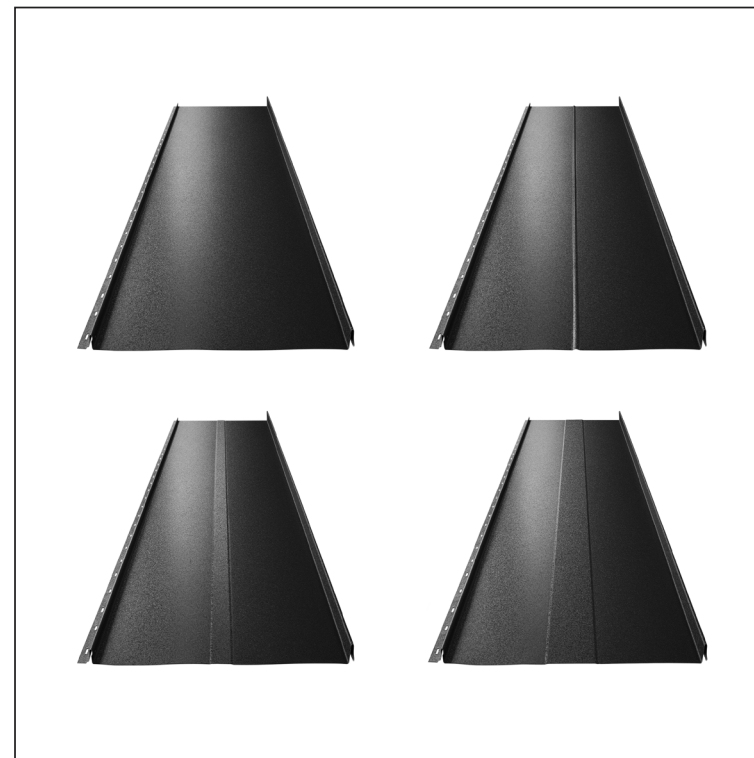

TECHNICKÝ LIST

STREŠNÝ PANEL CLICK 205 P, R, T25, T58

CLICK-205 L25

Variant 205

ICM Pozink lakovaný MATT – Intenzívna čierna MATT – RAL 9005

Technické parametre [v mm]	
Krycia šírka	205
Celková šírka	236
Rozvinutá šírka	312
Výška profilu	25
Hrúbka plechu	0,50
Dĺžka krytiny	min. 800 – max. 8000

INDEX	ZMENA	DATE	PODPIS	KJG QUALITY	Scan code for 3D model
ZN. MAT.	ROZM.-POLOT	T.O.	HMOTNOSŤ kg		
POM. ZAR.	VYPR. Ing. Kluska M.		STN	TR.Č.	
PRESK.	TECHNOL.	STARÝ V.	POZN.	Č.POZÍCIE	
NÁZOV	Strešný panel CLICK 205 P, R, T25, T58			Č.V.	
		Počet listov	CLICK-205 L25	List	