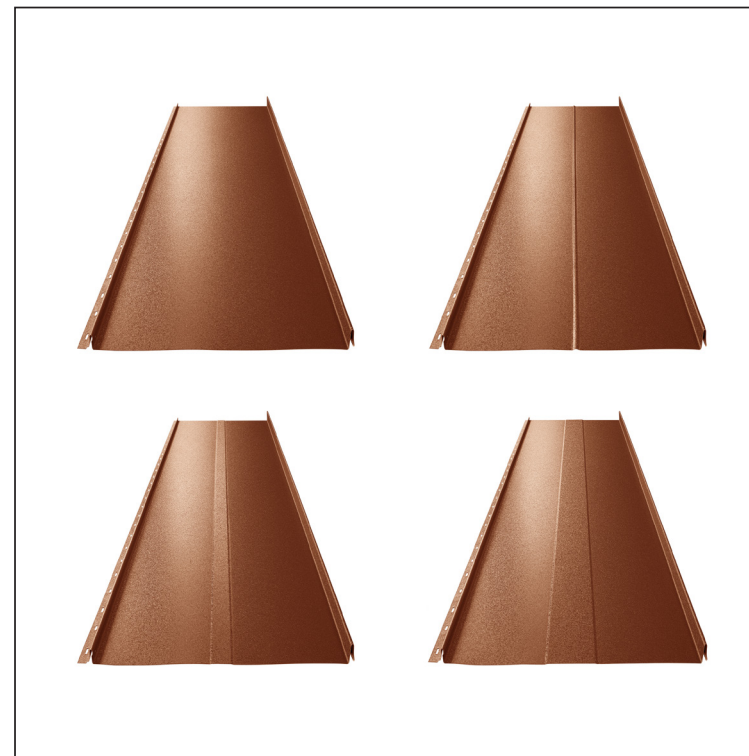

TECHNICKÝ LIST

STREŠNÝ PANEL CLICK 205 P, R, T25, T58

CLICK-205 L25

Variant 205

MHM Pozink lakovaný MATT – Medeno hnedá MATT – RAL 8004

Technické parametre [v mm]	
Krycia šírka	205
Celková šírka	236
Rozvinutá šírka	312
Výška profilu	25
Hrúbka plechu	0,50
Dĺžka krytiny	min. 800 – max. 8000

INDEX	ZMENA	DATE	PODPIS	KJG QUALITY	Scan code for 3D model	
ZN. MAT.	ROZM.-POLOT	T.O.	HMOTNOSŤ kg			
POM. ZAR.	VYPR. Ing. Kluska M.	POZN.	STN	TR.Č.	Č.POZÍCIE	
PRESK.	TECHNOL.	STARÝ V.	Č.V.			
NÁZOV	Strešný panel CLICK 205 P, R, T25, T58		Počet listov	CLICK-205 L25		List