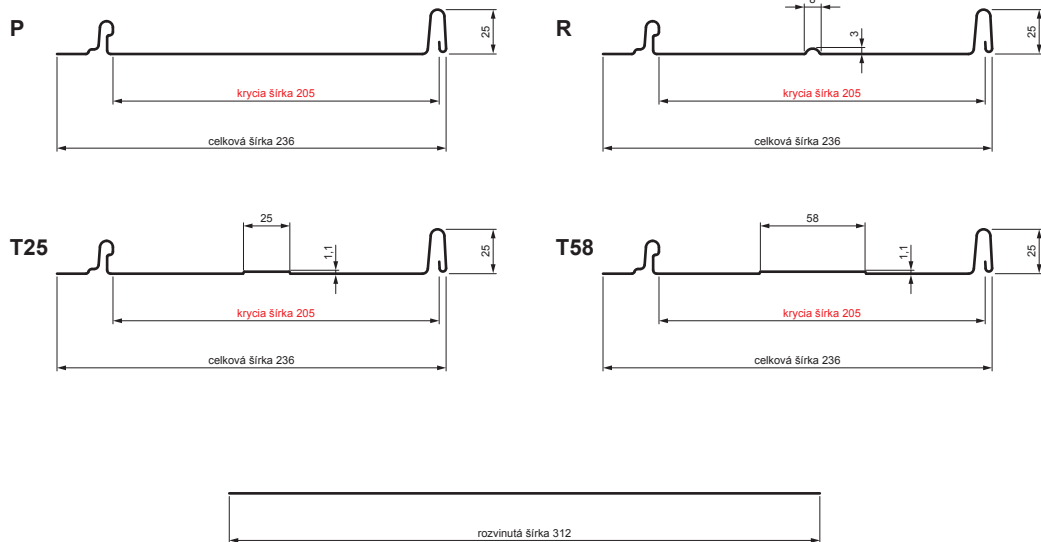

TECHNICKÝ LIST

STREŠNÝ PANEL CLICK 205 P, R, T25, T58

CLICK-205 L25

Variant 205

MHM Pozink lakovaný MATT – Medeno hnedá MATT – RAL 8004

Technické parametre [v mm]	
Krycia šírka	205
Celková šírka	236
Rozvinutá šírka	312
Výška profilu	25
Hrúbka plechu	0,50
Dĺžka krytiny	min. 800 – max. 8000

INDEX	ZMENA	DATE	PODPIS	KJG QUALITY	Scan code for 3D model	
ZN. MAT.	ROZM.-POLOT	T.O.	HMOTNOSŤ kg			
POM. ZAR.	VYPR. Ing. Kluska M.	POZN.	STN	TR.Č.	Č.POZÍCIE	
PRESK.	TECHNOL.	STARÝ V.	Č.V.			
NÁZOV	Strešný panel CLICK 205 P, R, T25, T58		Počet listov	CLICK-205 L25		List