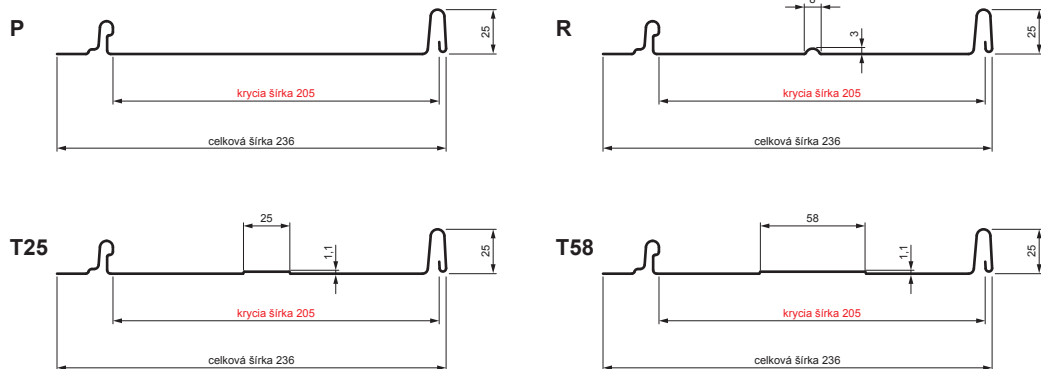

TECHNICKÝ LIST

STREŠNÝ PANEL CLICK 205 P, R, T25, T58

CLICK-205 L25

Variant 205

OCM Pozink lakovaný MATT – Oceľovo červená MATT – RAL 3009

Technické parametre [v mm]	
Krycia šírka	205
Celková šírka	236
Rozvinutá šírka	312
Výška profilu	25
Hrúbka plechu	0,50
Dĺžka krytiny	min. 800 – max. 8000

INDEX	ZMENA	DATE	PODPIS	KJG QUALITY	Scan code for 3D model
ZN. MAT.	ROZM.-POLOT	POM. ZAR.	T.O.		
VYPR.	Ing. Kluska M.	PRESK.	TECHNOL.	STARÝ V.	Č.V.
NÁZOV				Počet listov	Č. POZÍCIE
Strešný panel CLICK 205 P, R, T25, T58				CLICK-205 L25	List