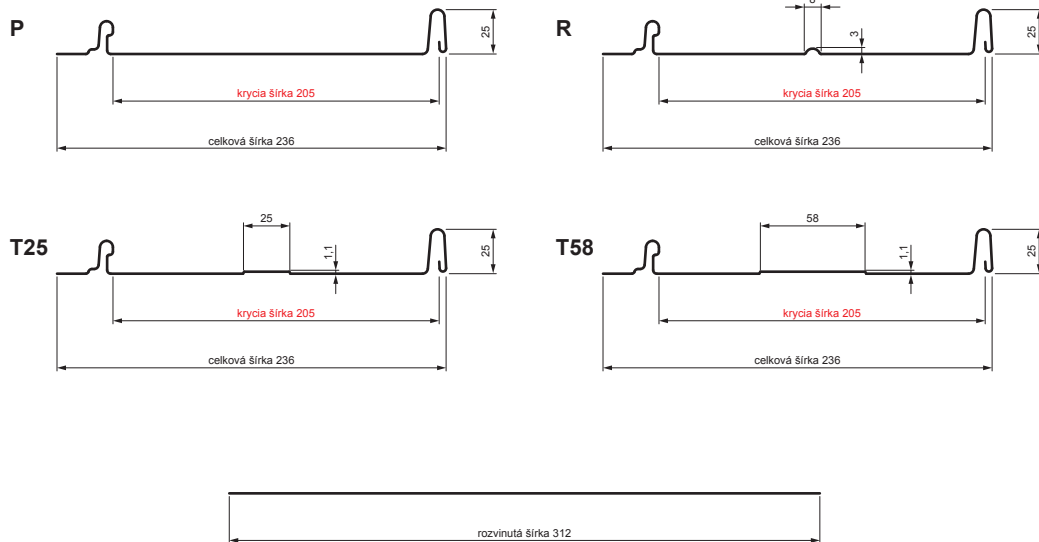

TECHNICKÝ LIST

STREŠNÝ PANEL CLICK 205 P, R, T25, T58

CLICK-205 L25

Variant 205

OCM Pozink lakovaný MATT – Oceľovo červená MATT – RAL 3009

Technické parametre [v mm]	
Krycia šírka	205
Celková šírka	236
Rozvinutá šírka	312
Výška profilu	25
Hrúbka plechu	0,50
Dĺžka krytiny	min. 800 – max. 8000

INDEX	ZMENA	DATE	PODPIS	KJG QUALITY	Scan code for 3D model
ZN. MAT.	ROZM.-POLOT	T.O.	HMOTNOSŤ kg		
POM. ZAR.	VYPR. Ing. Kluska M.	POZN.	STN	TR.Č.	
PRESK.	TECHNOL.	STARÝ V.	Č.V.		
NÁZOV	Strešný panel CLICK 205 P, R, T25, T58		Počet listov	CLICK-205 L25	List