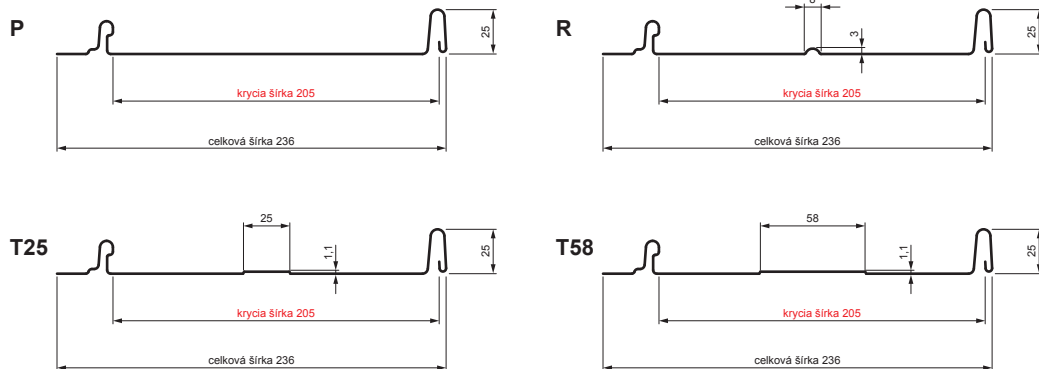

# STREŠNÝ PANEL CLICK 205 P, R, T25, T58

# CLICK-205 L25

**Variant 205**

**PSM** Pozink lakovaný MATT – Prachovo šedá MATT – RAL 7037

Technické parametre [v mm]	
Krycia šírka	205
Celková šírka	236
Rozvinutá šírka	312
Výška profilu	25
Hrúbka plechu	0,50
Dĺžka krytiny	min. 800 – max. 8000

INDEX	ZMENA	DATE	PODPIS	<b>KJG</b> QUALITY	Scan code for 3D model
ZN. MAT.	ROZM.-POLOT	T.O.	HMOTNOSŤ kg		
POM. ZAR.	VYPR. Ing. Kluska M.	POZN.	STN	TR.Č.	
PRESK.	TECHNOL.	STARÝ V.	Č.V.		
NÁZOV	Strešný panel CLICK 205 P, R, T25, T58		Počet listov	CLICK-205 L25	List