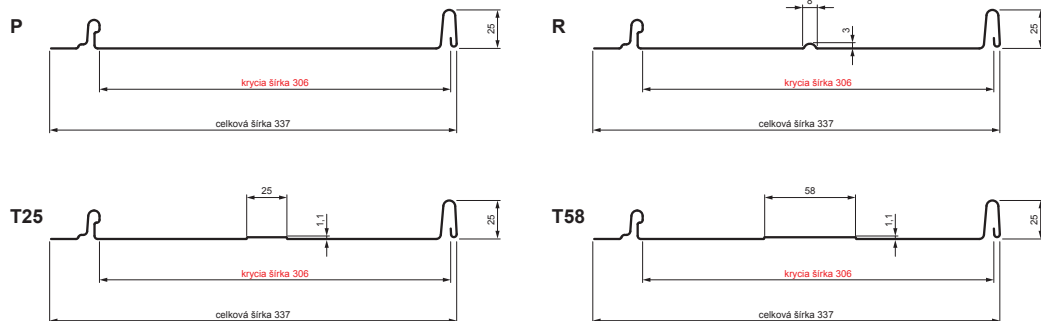

TECHNICKÝ LIST

STREŠNÝ PANEL CLICK 306 P, R, T25, T58

CLICK-306 L25

Variant 306

TMM Pozink lakovaný MATT – Testa di Moro MATT – RAL 8028

Technické parametre [v mm]	
Krycia šírka	306
Celková šírka	337
Rozvinutá šírka	416
Výška profilu	25
Hrúbka plechu	0,50
Dĺžka krytiny	min. 800 – max. 8000

INDEX	ZMENA	DATE	PODPIS	KJG QUALITY	Scan code for 3D model
ZN. MAT.	ROZM.-POLOT	POM. ZAR.	T.O.		
VYPR. Ing. Kluska M.				STN	TR.Č.
PRESK.				POZN.	Č.POZÍCIE
TECHNOL.	TECHNOL.			STARÝ V.	Č.V.
NÁZOV	Strešný panel CLICK 306 P, R, T25, T58			Počet listov	CLICK-306 L25