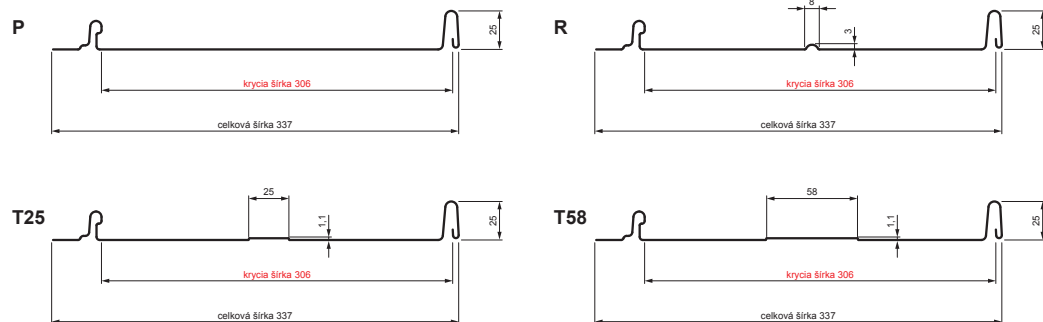

TECHNICKÝ LIST

STREŠNÝ PANEL CLICK 306 P, R, T25, T58

CLICK-306 L25

Variant 306

TMM Pozink lakovaný MATT – Testa di Moro MATT – RAL 8028

Technické parametre [v mm]	
Krycia šírka	306
Celková šírka	337
Rozvinutá šírka	416
Výška profilu	25
Hrúbka plechu	0,50
Dĺžka krytiny	min. 800 – max. 8000

INDEX	ZMENA	DATE	PODPIS	KJG QUALITY	Scan code for 3D model	
ZN. MAT.	ROZM.-POLOT	POM. ZAR.	T.O.			
VYPR. Ing. Kluska M.				STN	TR.Č.	
PRESK.				POZN.	Č.POZÍCIE	
TECHNOL.	TECHNOL.			STARÝ V.	Č.V.	
NÁZOV	Strešný panel CLICK 306 P, R, T25, T58			Počet listov	CLICK-306 L25	List