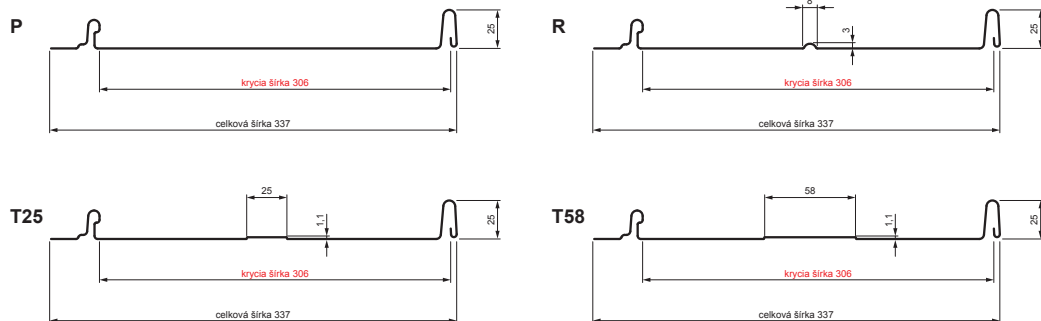

TECHNICKÝ LIST

STREŠNÝ PANEL CLICK 306 P, R, T25, T58

CLICK-306 L25

Variant 306

ICM Pozink lakovaný MATT – Intenzívna čierna MATT – RAL 9005

Technické parametre [v mm]	
Krycia šírka	306
Celková šírka	337
Rozvinutá šírka	416
Výška profilu	25
Hrúbka plechu	0,50
Dĺžka krytiny	min. 800 – max. 8000

INDEX	ZMENA	DATE	PODPIS	KJG QUALITY	Scan code for 3D model	
ZN. MAT.		T.O.				
ROZM.-POLOT						
POM. ZAR.				STN	TR.Č.	
VYPR.	Ing. Kluska M.			POZN.	Č.POZÍCIE	
PRESK.						
TECHNOL.	TECHNOL.			STARÝ V.	Č.V.	
NÁZOV	Strešný panel CLICK 306 P, R, T25, T58			Počet listov	CLICK-306 L25	List