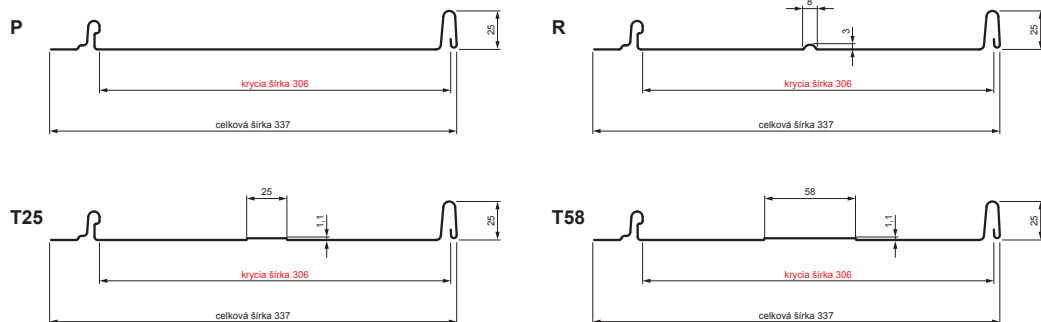

TECHNICKÝ LIST

STREŠNÝ PANEL CLICK 306 P, R, T25, T58

CLICK-306 L25

Variant 306

ICM Pozink lakovaný MATT – Intenzívna čierna MATT – RAL 9005

Technické parametre [v mm]	
Krycia šírka	306
Celková šírka	337
Rozvinutá šírka	416
Výška profilu	25
Hrúbka plechu	0,50
Dĺžka krytiny	min. 800 – max. 8000

INDEX	ZMENA	DATE	PODPIS	KJG QUALITY	Scan code for 3D model	
ZN. MAT.	ROZM.-POLOT	POM. ZAR.	T.O.			
VYPR.	Ing. Kluska M.	PRESK.	TECHNOL.	STARÝ V.	Č.V.	
NÁZOV	Strešný panel CLICK 306 P, R, T25, T58			Počet listov	CLICK-306 L25	