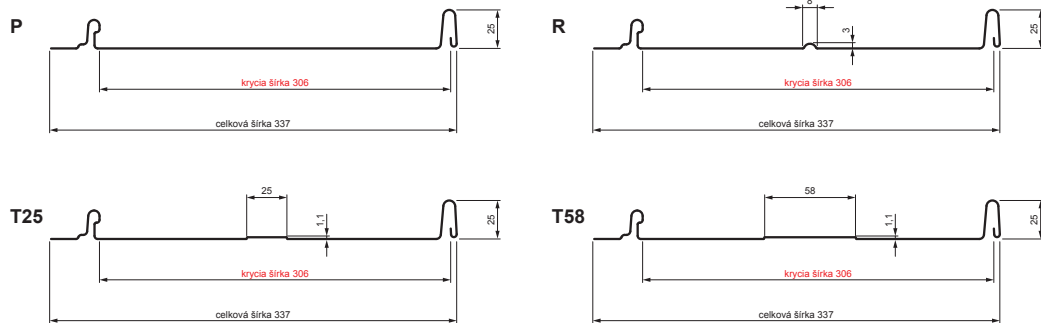

# STREŠNÝ PANEL CLICK 306 P, R, T25, T58

# CLICK-306 L25

**Variant 306**

**MHM** Pozink lakovaný MATT – Medeno hnedá MATT – RAL 8004

Technické parametre [v mm]	
Krycia šírka	306
Celková šírka	337
Rozvinutá šírka	416
Výška profilu	25
Hrúbka plechu	0,50
Dĺžka krytiny	min. 800 – max. 8000

INDEX	ZMENA	DATE	PODPIS	<b>KJG</b> QUALITY	Scan code for 3D model
ZN. MAT.		T.O.			
ROZM.-POLOT					
POM. ZAR.				STN	TR.Č.
VYPR. Ing. Kluska M.				POZN.	Č.POZÍCIE
PRESK.					
TECHNOL.	TECHNOL.			STARÝ V.	Č.V.
NÁZOV	Strešný panel CLICK 306 P, R, T25, T58			Počet listov	CLICK-306 L25