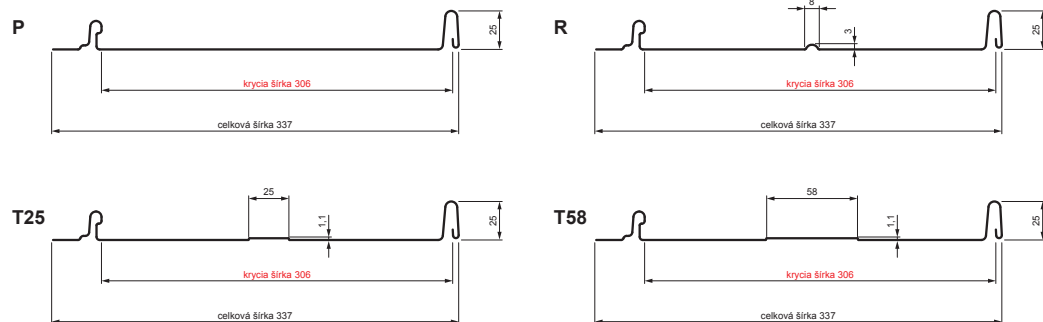

# STREŠNÝ PANEL CLICK 306 P, R, T25, T58

# CLICK-306 L25

**Variant 306**

**MHM** Pozink lakovaný MATT – Medeno hnedá MATT – RAL 8004

Technické parametre [v mm]	
Krycia šírka	306
Celková šírka	337
Rozvinutá šírka	416
Výška profilu	25
Hrúbka plechu	0,50
Dĺžka krytiny	min. 800 – max. 8000

INDEX	ZMENA	DATE	PODPIS	<b>KJG</b> QUALITY	Scan code for 3D model
ZN. MAT.		T.O.			
ROZM.-POLOT					
POM. ZAR.				STN	TR.Č.
VYPR.	Ing. Kluska M.			POZN.	Č.POZÍCIE
PRESK.					
TECHNOL.	TECHNOL.			STARÝ V.	Č.V.
NÁZOV	Strešný panel CLICK 306 P, R, T25, T58			Počet listov	CLICK-306 L25