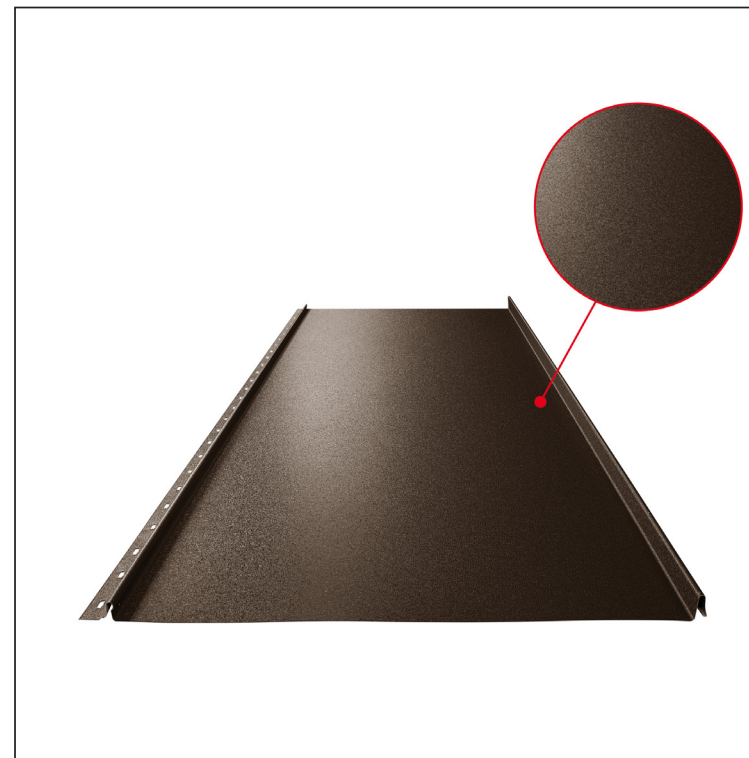

TECHNICKÝ LIST

STREŠNÝ PANEL CLICK 515 P

CLICK-515 P

Variant 515

P

Pozink lakovaný MATT – Testa di Moro MATT – RAL 8028

Technické parametre [v mm]	
Krycia šírka	515
Celková šírka	547
Rozvinutá šírka	625
Výška profilu	25
Hrúbka plechu	0,50
Dĺžka krytiny	min. 800 – max. 8000

INDEX	ZMENA	DATUM	PODPIS	KJG QUALITY®		Scan code for 3D model	QR
ZN. MAT.			T.O.	HMOTNOSŤ kg		MER.	
ROZM.-POLOT				STN		TR.Č.	
VYPR. Ing. Kluska M.				POZN.		Č.POZÍCIE	
PRESK.				STARÝ V.		Č.V.	
TECHNOL.		TECHNOL.		NÁZOV		Č.V.	
Strešný panel CLICK 515 P				Počet listov		CLICK-515 P List	