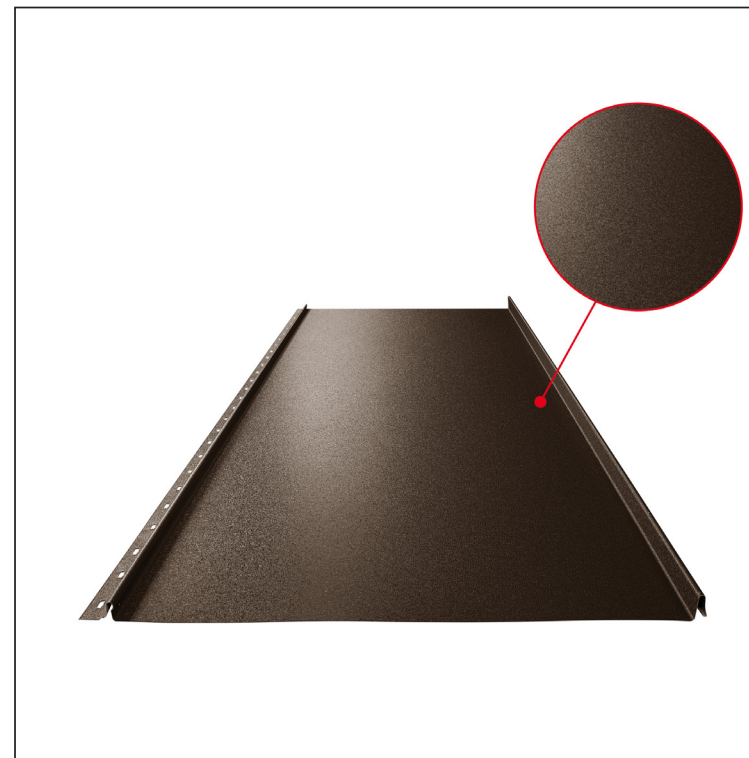

TECHNICKÝ LIST

STREŠNÝ PANEL CLICK 515 P

CLICK-515 P

Variant 515

P

Pozink lakovaný MATT – Testa di Moro MATT – RAL 8028

Technické parametre [v mm]	
Krycia šírka	515
Celková šírka	547
Rozvinutá šírka	625
Výška profilu	25
Hrúbka plechu	0,50
Dĺžka krytiny	min. 800 – max. 8000

INDEX	ZMENA	DATUM	PODPIS	KJG QUALITY		Scan code for 3D model	QR
ZN. MAT.			T.O.	HMOTNOSŤ kg		MER.	
ROZM.-POLOT				STN		TR.Č.	
VYPR.	Ing. Kluska M.			POZN.		Č.POZÍCIE	
PRESK.				STARÝ V.		Č.V.	
TECHNOL.			TECHNOL.	STARÝ V.		Č.V.	
NÁZOV				Počet listov		List	
Strešný panel CLICK 515 P				CLICK-515 P			