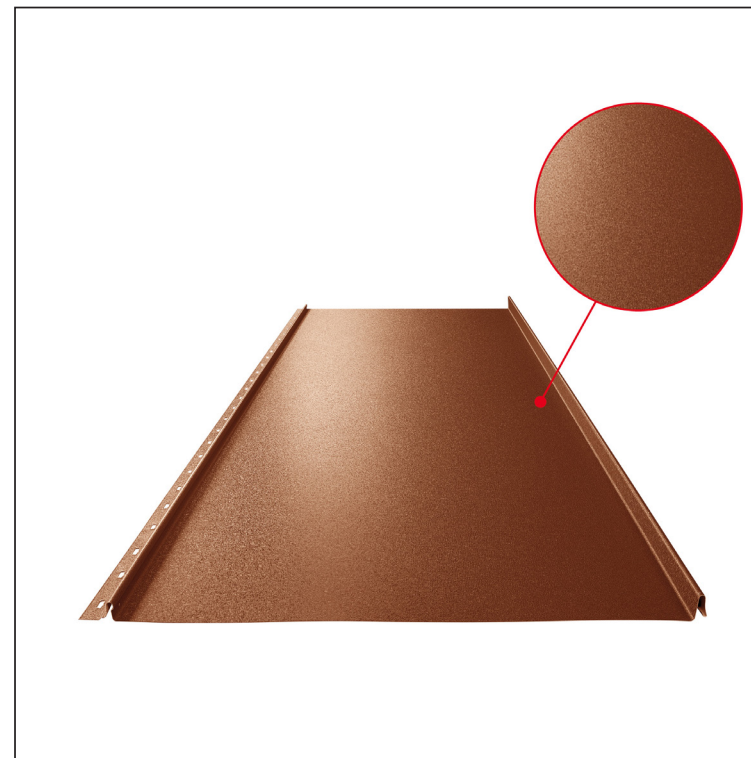

# STREŠNÝ PANEL CLICK 515 P

## Variant 515

P

Pozink lakovaný MATT – Medeno hnedá MATT – RAL 8004

Technické parametre [v mm]	
Krycia šírka	515
Celková šírka	547
Rozvinutá šírka	625
Výška profilu	25
Hrúbka plechu	0,50
Dĺžka krytiny	min. 800 – max. 8000