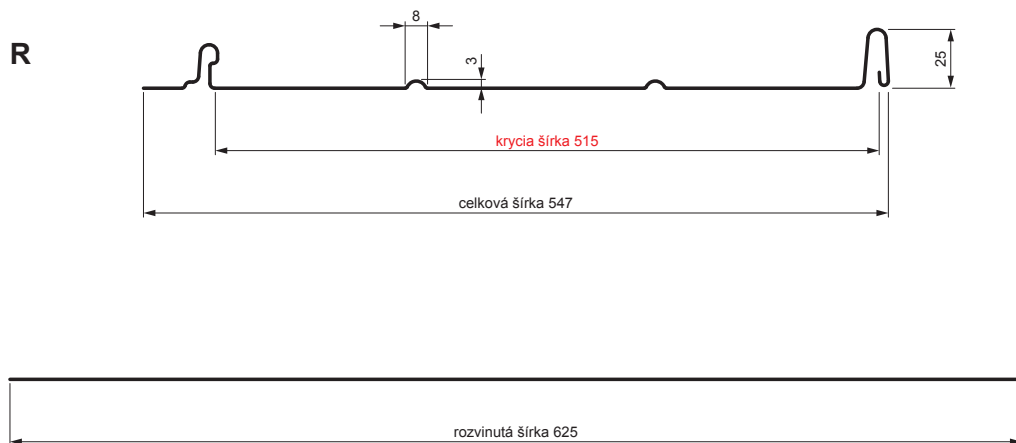

TECHNICKÝ LIST

STREŠNÝ PANEL CLICK 515 R

CLICK-515 R

Variant 515

MHM Pozink lakovaný MATT – Medeno hnedá MATT – RAL 8004

Technické parametre [v mm]	
Krycia šírka	515
Celková šírka	547
Rozvinutá šírka	625
Výška profilu	25
Hrúbka plechu	0,50
Dĺžka krytiny	min. 800 – max. 8000

INDEX	ZMENA	DATE	PODPIS	KJG QUALITY®	Scan code for 3D model
ZN. MAT.	ROZM.-POLOT	POM. ZAR.	T.O.		
VYPR.	Ing. Kluska M.	PRESK.	TECHNOL.	STARÝ V.	Č.V.
NÁZOV				Počet listov	Č. POZÍCIE
Strešný panel CLICK 515 R				CLICK-515 R	
				List	