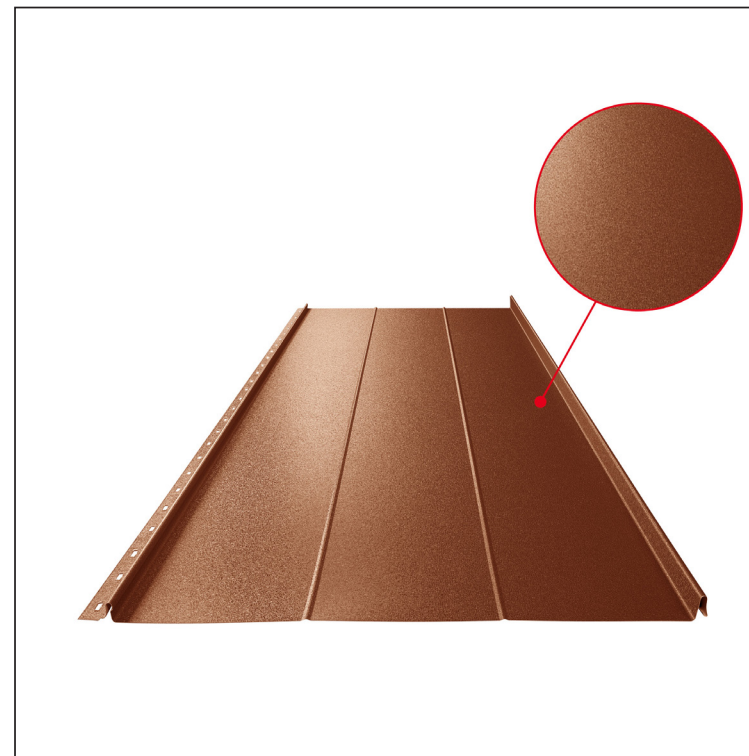

TECHNICKÝ LIST

STREŠNÝ PANEL CLICK 515 R

CLICK-515 R

Variant 515

MHM Pozink lakovaný MATT – Medeno hnedá MATT – RAL 8004

Technické parametre [v mm]	
Krycia šírka	515
Celková šírka	547
Rozvinutá šírka	625
Výška profilu	25
Hrúbka plechu	0,50
Dĺžka krytiny	min. 800 – max. 8000

INDEX	ZMENA	DATE	PODPIS	KJG QUALITY®	Scan code for 3D model
ZN. MAT.	ROZM.-POLOT	POM. ZAR.	T.O.		
VYPR.	Ing. Kluska M.	PRESK.	TECHNOL.	STARÝ V.	Č.V.
NÁZOV				Počet listov	Č. POZÍCIE
Strešný panel CLICK 515 R				CLICK-515 R	
				List	