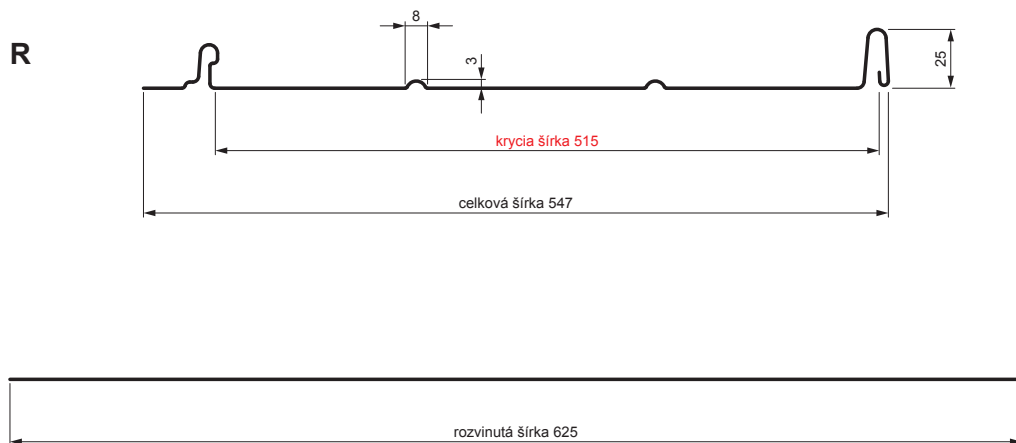

TECHNICKÝ LIST

STREŠNÝ PANEL CLICK 515 R

CLICK-515 R

Variant 515

MHM Pozink lakovaný MATT – Medeno hnedá MATT – RAL 8004

Technické parametre [v mm]	
Krycia šírka	515
Celková šírka	547
Rozvinutá šírka	625
Výška profilu	25
Hrúbka plechu	0,50
Dĺžka krytiny	min. 800 – max. 8000

INDEX	ZMENA	DATUM	PODPIS	KJG QUALITY®	Scan code for 3D model
ZN. MAT.	ROZM.-POLOT	POM. ZAR.	T.O.		
VYPR.	Ing. Kluska M.	PRESK.	TECHNOL.	STARÝ V.	Č.V.
NÁZOV				Počet listov	Č. POZÍCIE
Strešný panel CLICK 515 R				CLICK-515 R	List