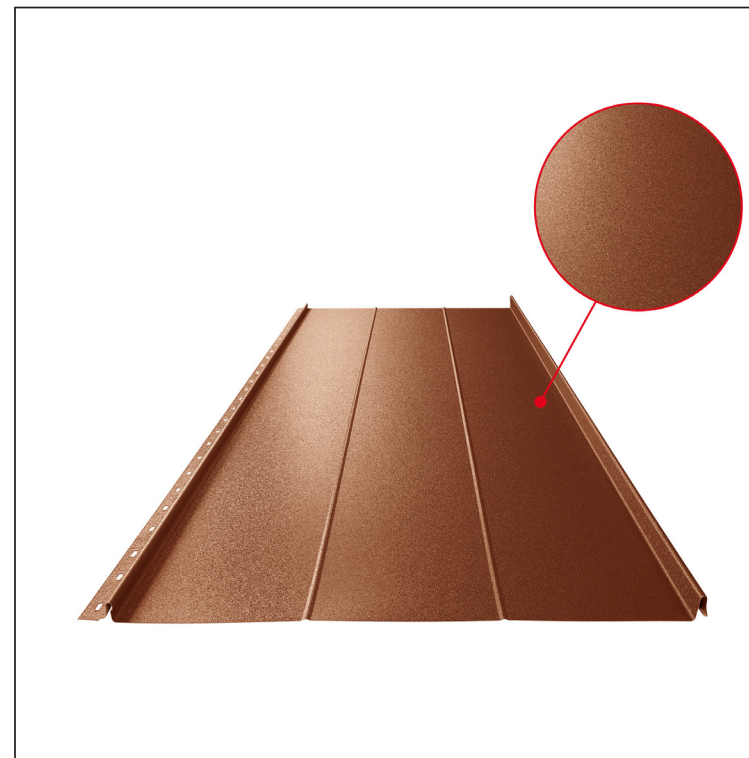

TECHNICKÝ LIST

STREŠNÝ PANEL CLICK 515 R

CLICK-515 R

Variant 515

MHM Pozink lakovaný MATT – Medeno hnedá MATT – RAL 8004

Technické parametre [v mm]	
Krycia šírka	515
Celková šírka	547
Rozvinutá šírka	625
Výška profilu	25
Hrúbka plechu	0,50
Dĺžka krytiny	min. 800 – max. 8000

INDEX	ZMENA	DATUM	PODPIS	KJG QUALITY®	Scan code for 3D model
ZN. MAT.	ROZM.-POLOT	POM. ZAR.	T.O.		
VYPR.	Ing. Kluska M.	PRESK.	TECHNOL.	STARÝ V.	Č.V.
NÁZOV				Počet listov	Č. POZÍCIE
Strešný panel CLICK 515 R				CLICK-515 R	List