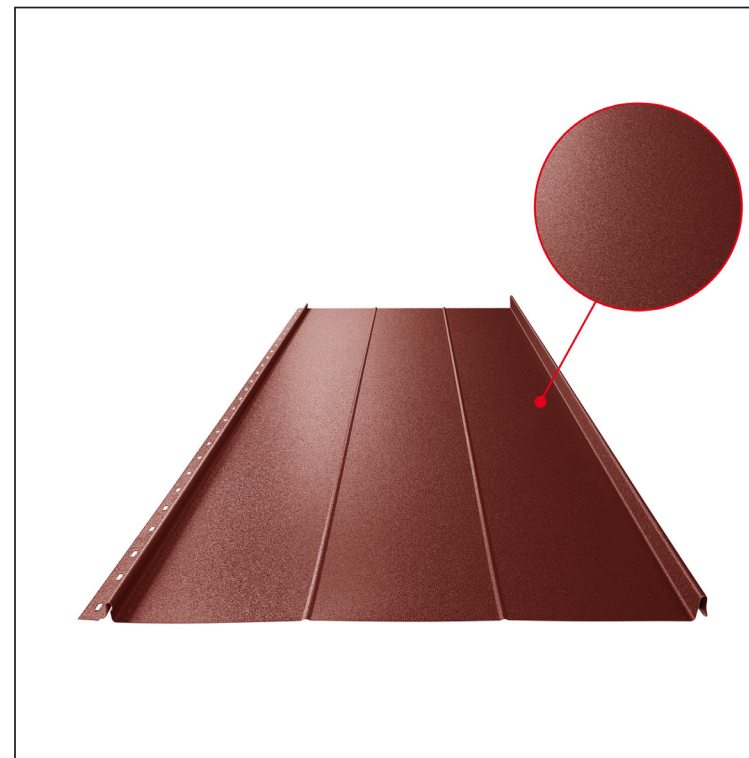

TECHNICKÝ LIST

STREŠNÝ PANEL CLICK 515 R

CLICK-515 R

Variant 515

OCM Pozink lakovaný MATT – Ocelovo červená MATT – RAL 3009

Technické parametre [v mm]	
Krycia šírka	515
Celková šírka	547
Rozvinutá šírka	625
Výška profilu	25
Hrúbka plechu	0,50
Dĺžka krytiny	min. 800 – max. 8000

INDEX	ZMENA	DATUM	PODPIS	KJG QUALITY®	Scan code for 3D model
ZN. MAT.	ROZM.-POLOT		T.O.		
POM. ZAR.	VYPR. Ing. Kluska M.			STN	TR.Č.
PRESK.	TECHNOL.			POZN.	Č.POZÍCIE
NÁZOV	STARÝ V.			Č.V.	
Strešný panel CLICK 515 R				Počet listov	CLICK-515 R