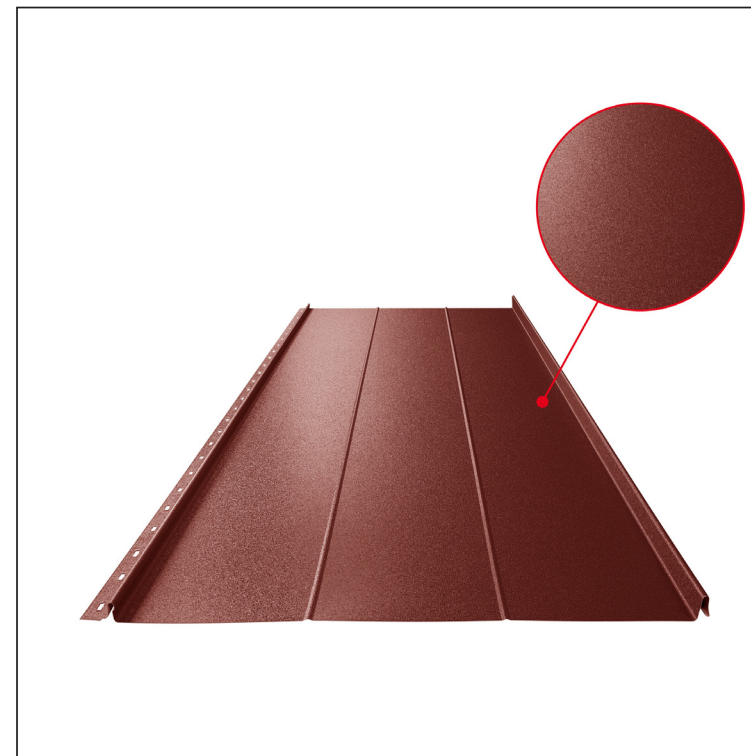

TECHNICKÝ LIST

STREŠNÝ PANEL CLICK 515 R

CLICK-515 R

Variant 515

OCM Pozink lakovaný MATT – Ocelovo červená MATT – RAL 3009

Technické parametre [v mm]	
Krycia šírka	515
Celková šírka	547
Rozvinutá šírka	625
Výška profilu	25
Hrúbka plechu	0,50
Dĺžka krytiny	min. 800 – max. 8000