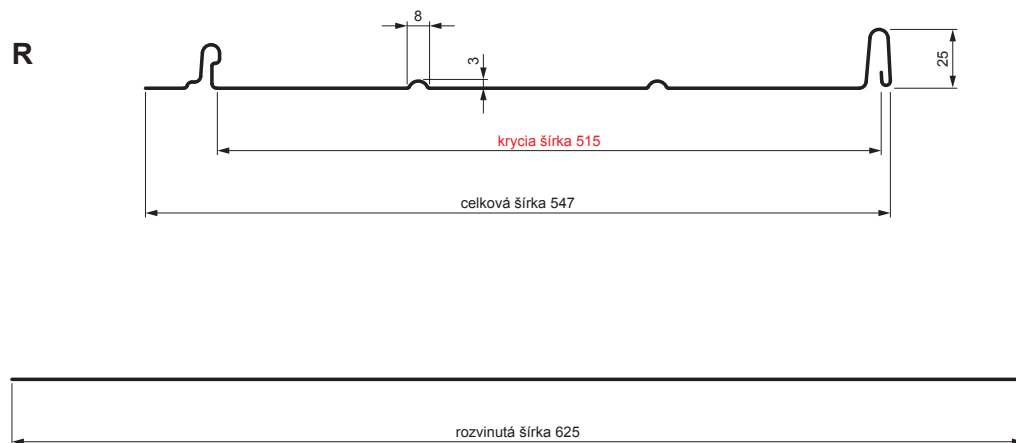

TECHNICKÝ LIST

STREŠNÝ PANEL CLICK 515 R

CLICK-515 R

Variant 515

OCM Pozink lakovaný MATT – Ocelovo červená MATT – RAL 3009

Technické parametre [v mm]	
Krycia šírka	515
Celková šírka	547
Rozvinutá šírka	625
Výška profilu	25
Hrúbka plechu	0,50
Dĺžka krytiny	min. 800 – max. 8000

INDEX	ZMENA	DATE	PODPIS			
ZN. MAT.				T.O.	HMOTNOSŤ kg	MER.
ROZM.-POLOT						
POM. ZAR.					STN	TR.Č.
VYPR.	Ing. Kluska M.				POZN.	Č.POZÍCIE
PRESK.						
TECHNOL.	TECHNOL.				STARÝ V.	Č.V.
NÁZOV	Strešný panel CLICK 515 R				Počet listov	CLICK-515 R
						List