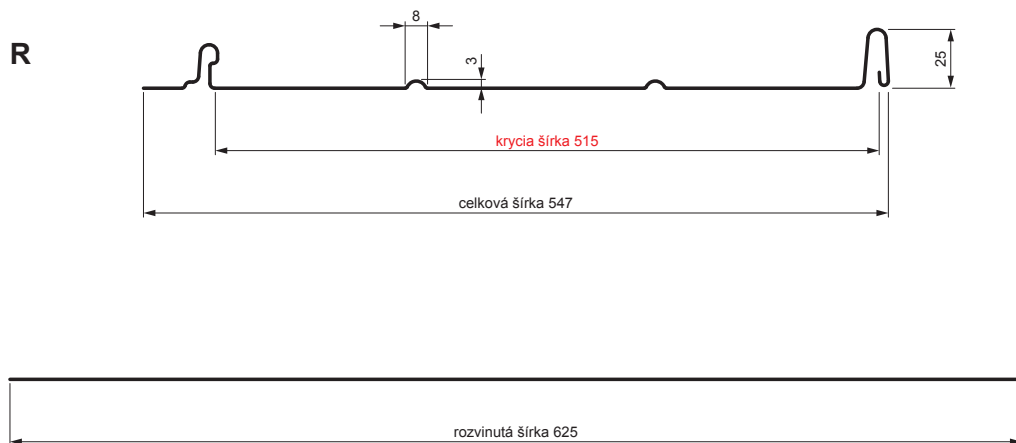

TECHNICKÝ LIST

STREŠNÝ PANEL CLICK 515 R

CLICK-515 R

Variant 515

OCM Pozink lakovaný MATT – Ocelovo červená MATT – RAL 3009

Technické parametre [v mm]	
Krycia šírka	515
Celková šírka	547
Rozvinutá šírka	625
Výška profilu	25
Hrúbka plechu	0,50
Dĺžka krytiny	min. 800 – max. 8000

INDEX	ZMENA	DATUM	PODPIS	KJG QUALITY®	Scan code for 3D model
ZN. MAT.	ROZM.-POLOT		T.O.		
POM. ZAR.	VYPR. Ing. Kluska M.			STN	TR.Č.
PRESK.	TECHNOL.			POZN.	Č.POZÍCIE
NÁZOV	STARÝ V.			Č.V.	
Strešný panel CLICK 515 R				Počet listov	CLICK-515 R