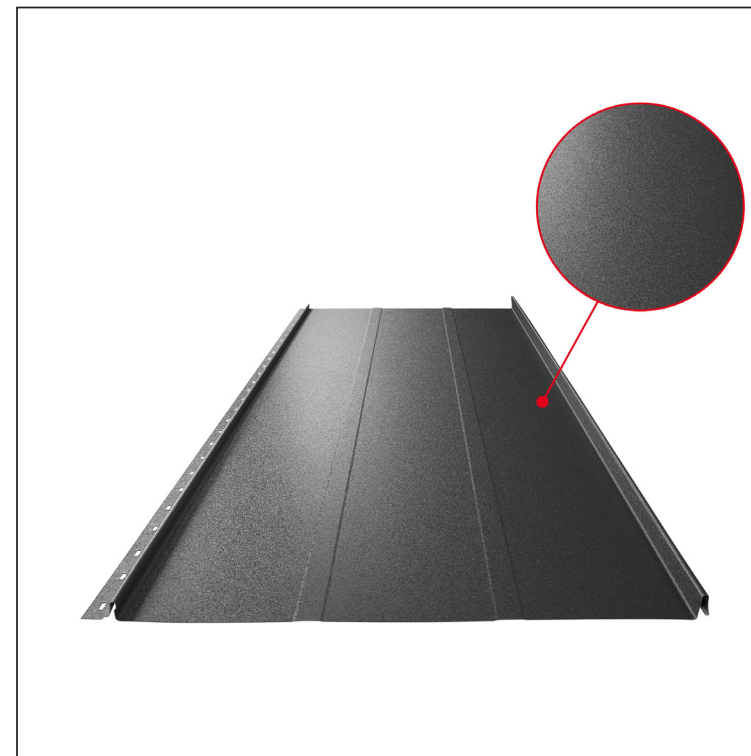

TECHNICKÝ LIST

STREŠNÝ PANEL CLICK 515 T25

CLICK-515 T25

Variant 515

T25

ANM Pozink lakovaný MATT – Antracit MATT – RAL 7016

Technické parametre [v mm]	
Krycia šírka	515
Celková šírka	547
Rozvinutá šírka	625
Výška profilu	25
Hrúbka plechu	0,50
Dĺžka krytiny	min. 800 – max. 8000

INDEX	ZMENA	DATUM	PODPIS	KJG QUALITY®	Scan code for 3D model				
ZN. MAT.							T.O.	HMOTNOSŤ kg	MER.
ROZM.-POLOT									
POM. ZAR.					STN	TR.Č.			
VYPR.	Ing. Kluska M.				POZN.	Č.POZÍCIE			
PRESK.									
TECHNOL.		TECHNOL.			STARÝ V.	Č.V.			
NÁZOV	Strešný panel CLICK 515 T25			Počet listov	CLICK-515 T25				
					List				

Vytvorené: 21.04.2026 13:50:29

Technické zmeny vyhradené