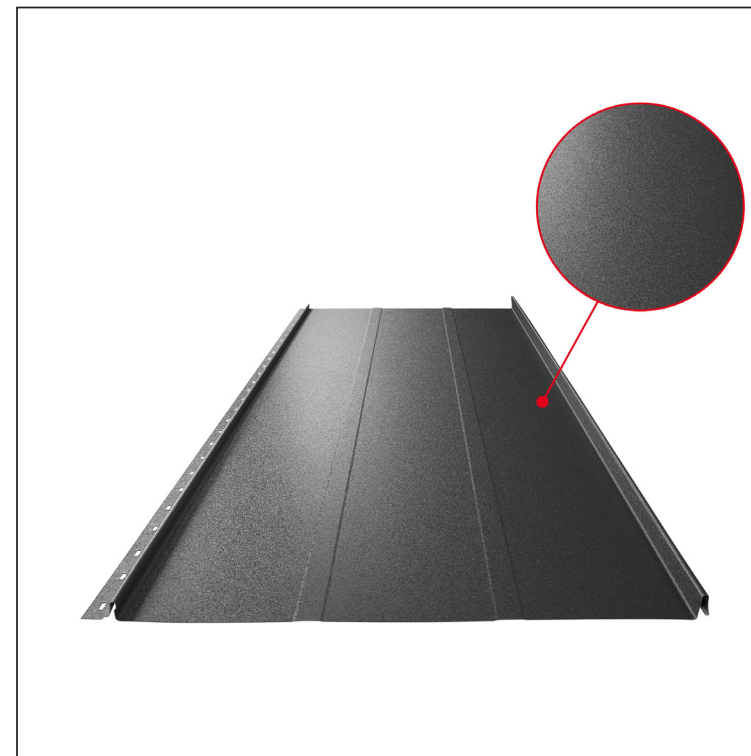

TECHNICKÝ LIST

STREŠNÝ PANEL CLICK 515 T25

CLICK-515 T25

Variant 515

T25

ANM Pozink lakovaný MATT – Antracit MATT – RAL 7016

Technické parametre [v mm]	
Krycia šírka	515
Celková šírka	547
Rozvinutá šírka	625
Výška profilu	25
Hrúbka plechu	0,50
Dĺžka krytiny	min. 800 – max. 8000

INDEX	ZMENA	DATUM	PODPIS	KJG QUALITY®	Scan code for 3D model	
ZN. MAT.						
ROZM.-POLOT						
POM. ZAR.					STN	TR.Č.
VYPR.	Ing. Kluska M.				POZN.	Č.POZÍCIE
PRESK.						
TECHNOL.		TECHNOL.			STARÝ V.	Č.V.
NÁZOV	Strešný panel CLICK 515 T25			Počet listov	CLICK-515 T25	
					List	