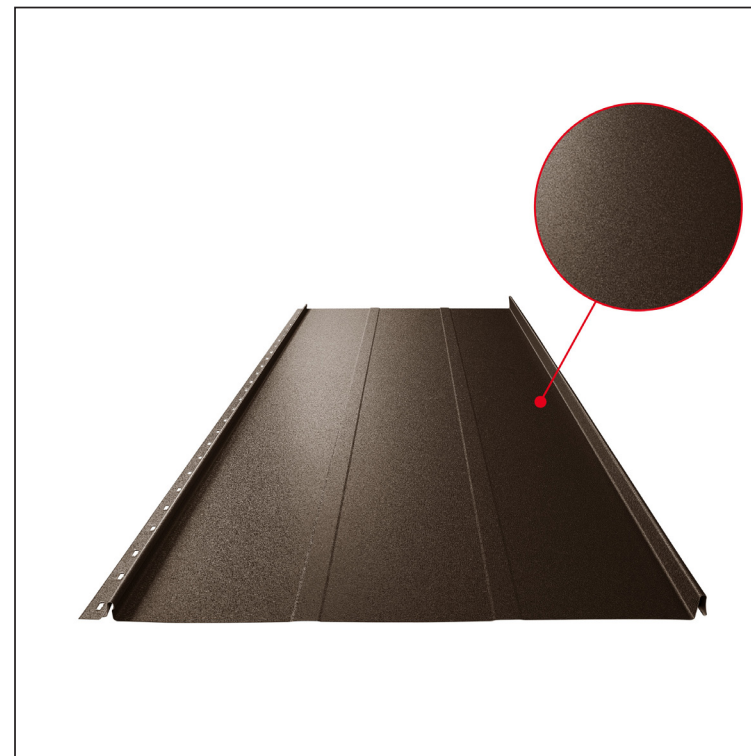

TECHNICKÝ LIST

STREŠNÝ PANEL CLICK 515 T25

CLICK-515 T25

Variant 515

T25

TMM Pozink lakovaný MATT – Testa di Moro MATT – RAL 8028

Technické parametre [v mm]	
Krycia šírka	515
Celková šírka	547
Rozvinutá šírka	625
Výška profilu	25
Hrúbka plechu	0,50
Dĺžka krytiny	min. 800 – max. 8000

INDEX	ZMENA	DATUM	PODPIS	KJG QUALITY®	Scan code for 3D model		
ZN. MAT.						T.O.	HMOTNOSŤ kg
ROZM.-POLOT							
POM. ZAR.					STN		TR.Č.
VYPR.	Ing. Kluska M.				POZN.		Č.POZÍCIE
PRESK.							
TECHNOL.		TECHNOL.			STARÝ V.		Č.V.
NÁZOV	Strešný panel CLICK 515 T25				Počet listov	CLICK-515 T25	List