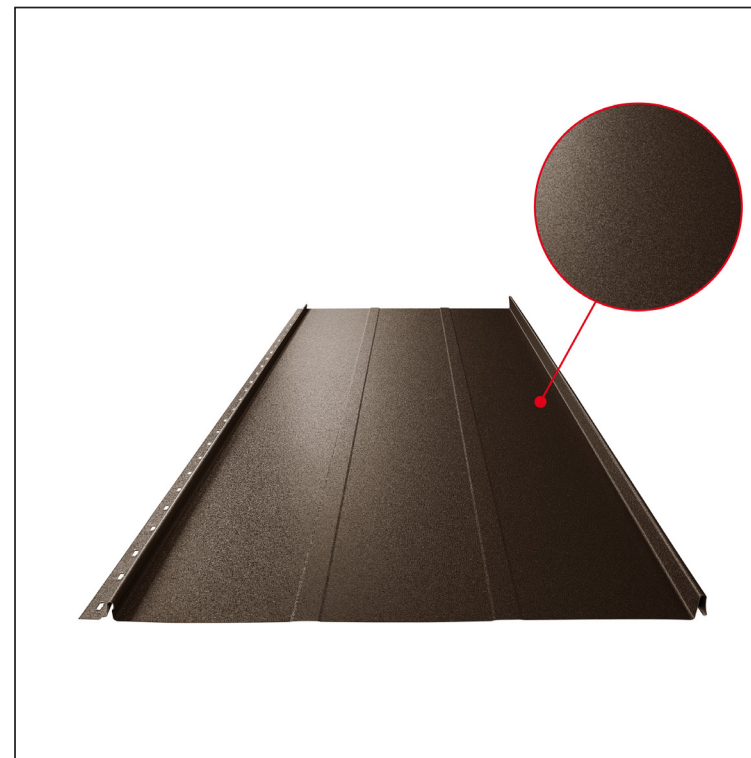

# STREŠNÝ PANEL CLICK 515 T25

# CLICK-515 T25

**Variant 515**

**T25**

Pozink lakovaný MATT – Testa di Moro MATT – RAL 8028

Technické parametre [v mm]	
Krycia šírka	515
Celková šírka	547
Rozvinutá šírka	625
Výška profilu	25
Hrúbka plechu	0,50
Dĺžka krytiny	min. 800 – max. 8000