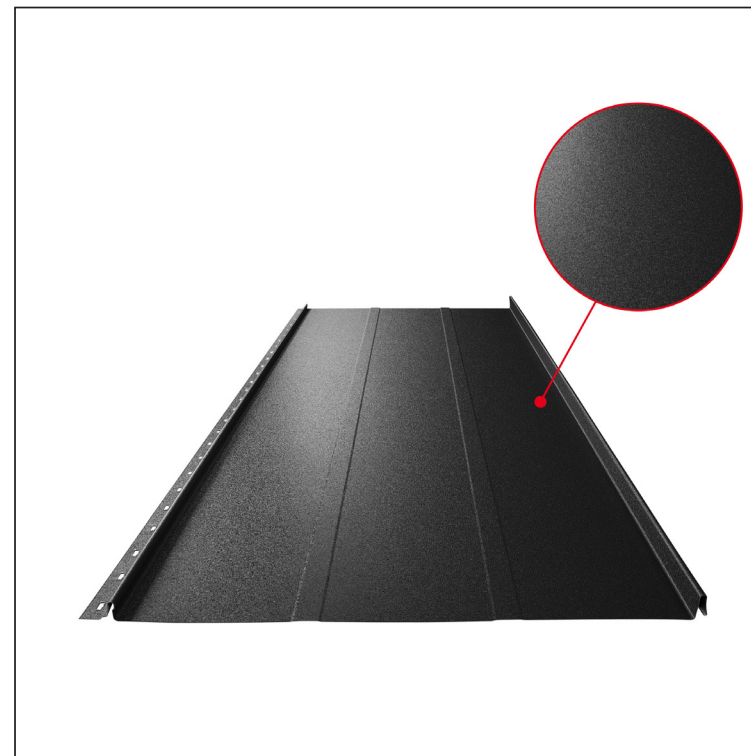

TECHNICKÝ LIST

STREŠNÝ PANEL CLICK 515 T25

CLICK-515 T25

Variant 515

T25

ICM Pozink lakovaný MATT – Intenzívna čierna MATT – RAL 9005

Technické parametre [v mm]	
Krycia šírka	515
Celková šírka	547
Rozvinutá šírka	625
Výška profilu	25
Hrúbka plechu	0,50
Dĺžka krytiny	min. 800 – max. 8000

INDEX	ZMENA	DATUM	PODPIS	KJG QUALITY®	Scan code for 3D model			
ZN. MAT.						T.O.	HMOTNOSŤ kg	MER.
ROZM.-POLOT								
POM. ZAR.					STN	TR.Č.		
VYPR.	Ing. Kluska M.				POZN.	Č.POZÍCIE		
PRESK.								
TECHNOL.		TECHNOL.			STARÝ V.	Č.V.		
NÁZOV	Strešný panel CLICK 515 T25			Počet listov	CLICK-515 T25		List	

Vytvorené: 05.06.2026 06:08:52

Technické zmeny vyhradené