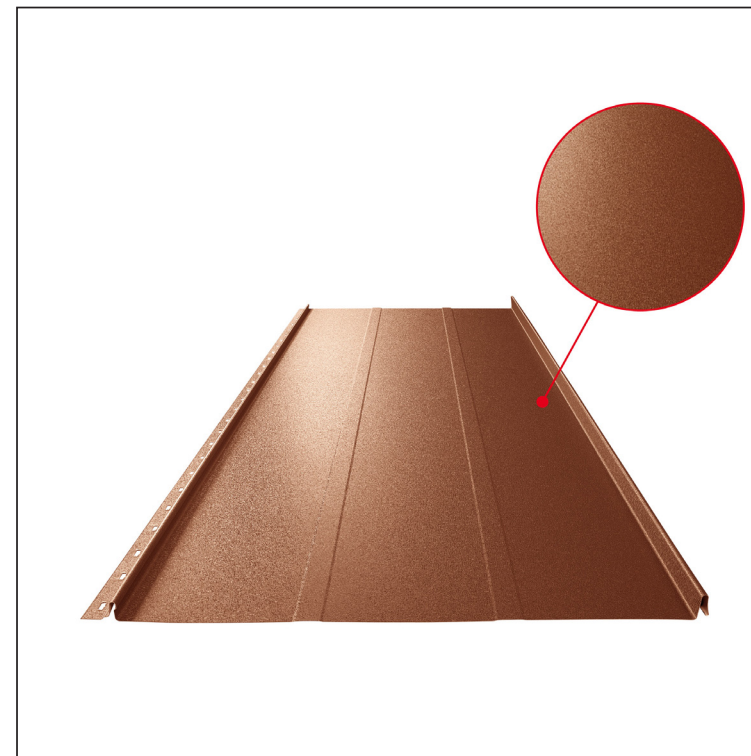

TECHNICKÝ LIST

STREŠNÝ PANEL CLICK 515 T25

CLICK-515 T25

Variant 515

T25

MHM Pozink lakovaný MATT – Medeno hnedá MATT – RAL 8004

Technické parametre [v mm]	
Krycia šírka	515
Celková šírka	547
Rozvinutá šírka	625
Výška profilu	25
Hrúbka plechu	0,50
Dĺžka krytiny	min. 800 – max. 8000

INDEX	ZMENA	DATEM	PODPIS	KJG QUALITY®	Scan code for 3D model
ZN. MAT.	ROZM.-POLOT	POM. ZAR.	T.O.		
VYPR.	Ing. Kluska M.	PRESK.	TECHNOL.	STARÝ V.	Č. POZÍCIE
NÁZOV				Počet listov	Č. V.
Strešný panel CLICK 515 T25				CLICK-515 T25	List