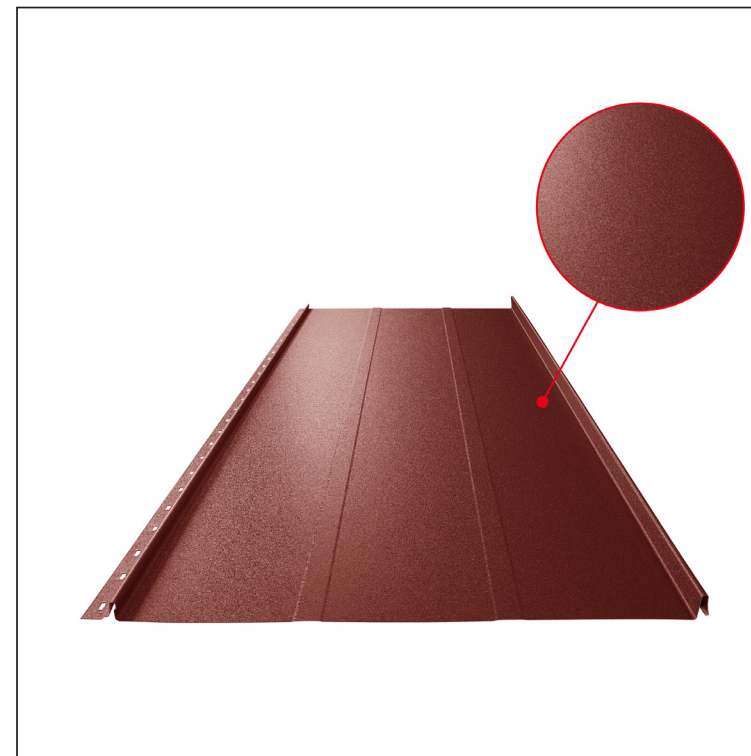

# STREŠNÝ PANEL CLICK 515 T25

# CLICK-515 T25

**Variant 515**

**T25**

**OCM** Pozink lakovaný MATT – Ocelovo červená MATT – RAL 3009

Technické parametre [v mm]	
Krycia šírka	515
Celková šírka	547
Rozvinutá šírka	625
Výška profilu	25
Hrúbka plechu	0,50
Dĺžka krytiny	min. 800 – max. 8000