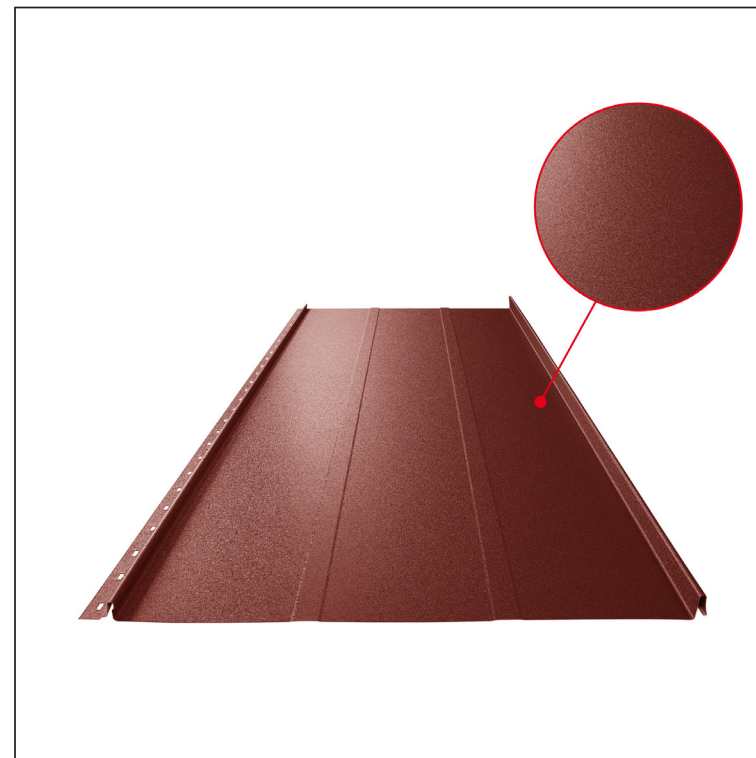

TECHNICKÝ LIST

STREŠNÝ PANEL CLICK 515 T25

CLICK-515 T25

Variant 515

T25

OCM Pozink lakovaný MATT – Ocelovo červená MATT – RAL 3009

Technické parametre [v mm]	
Krycia šírka	515
Celková šírka	547
Rozvinutá šírka	625
Výška profilu	25
Hrúbka plechu	0,50
Dĺžka krytiny	min. 800 – max. 8000

INDEX	ZMENA	DATUM	PODPIS	KJG QUALITY®	Scan code for 3D model		
ZN. MAT.						T.O.	HMOTNOSŤ kg
ROZM.-POLOT							
POM. ZAR.					STN	TR.Č.	
VYPR.	Ing. Kluska M.				POZN.	Č.POZÍCIE	
PRESK.							
TECHNOL.		TECHNOL.			STARÝ V.	Č.V.	
NÁZOV	Strešný panel CLICK 515 T25				Počet listov	CLICK-515 T25	List