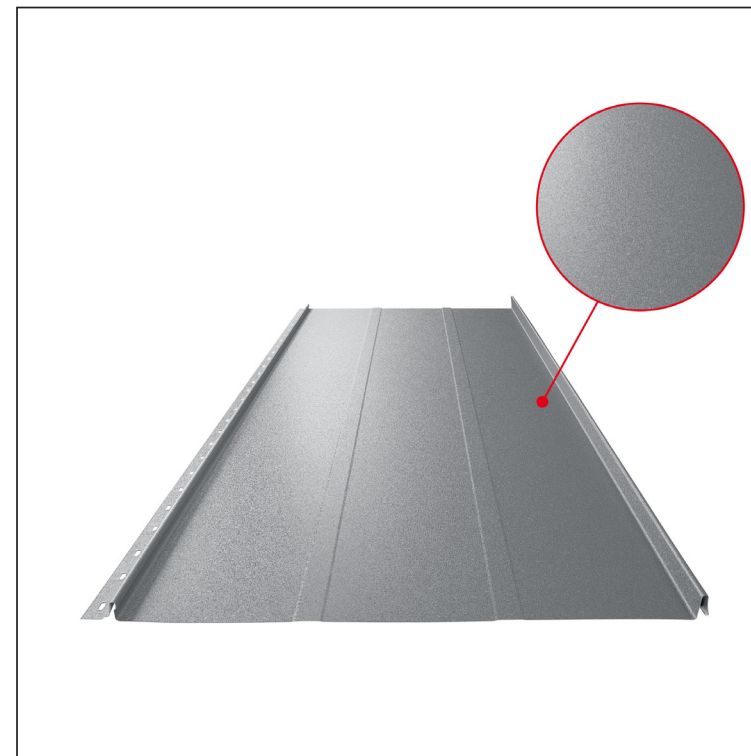

# STREŠNÝ PANEL CLICK 515 T25

# CLICK-515 T25

**Variant 515**

**T25**

**PSM** Pozink lakovaný MATT – Prachovo šedá MATT – RAL 7037

Technické parametre [v mm]	
Krycia šírka	515
Celková šírka	547
Rozvinutá šírka	625
Výška profilu	25
Hrúbka plechu	0,50
Dĺžka krytiny	min. 800 – max. 8000