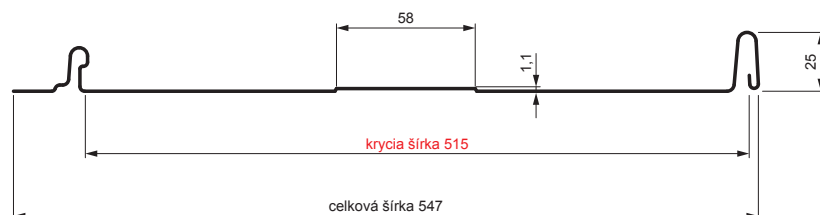

# STREŠNÝ PANEL CLICK 515 T58

### T58

**ANM** Pozink lakovaný MATT – Antracit MATT – RAL 7016

Technické parametre [v mm]	
Krycia šírka	515
Celková šírka	547
Rozvinutá šírka	625
Výška profilu	25
Hrúbka plechu	0,50
Dĺžka krytiny	min. 800 – max. 8000

INDEX	ZMENA	DATUM	PODPIS	<b>KJG</b> QUALITY®	Scan code for 3D model
ZN. MAT.	ROZM.-POLOT	POM. ZAR.	T.O.		
VYPR.	Ing. Kluska M.	PRESK.	TECHNOL.	STN	TR.Č.
TECHNOL.		STARÝ V.		POZN.	Č.POZÍCIE
NÁZOV	Strešný panel CLICK 515 T58			Počet listov	CLICK-515 T58
					List