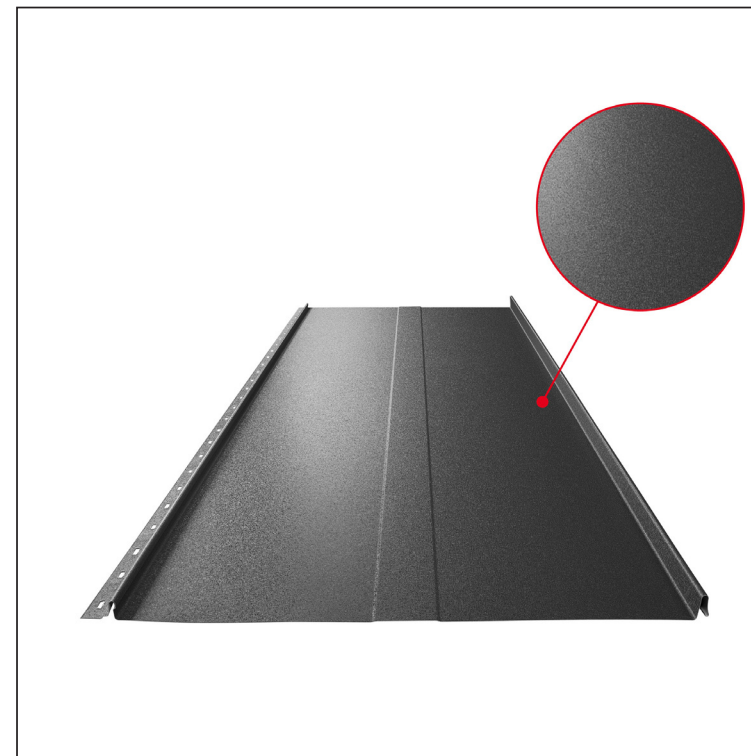

TECHNICKÝ LIST

STREŠNÝ PANEL CLICK 515 T58

CLICK-515 T58

Variant 515

T58

ANM Pozink lakovaný MATT – Antracit MATT – RAL 7016

Technické parametre [v mm]	
Krycia šírka	515
Celková šírka	547
Rozvinutá šírka	625
Výška profilu	25
Hrúbka plechu	0,50
Dĺžka krytiny	min. 800 – max. 8000

INDEX	ZMENA	DATUM	PODPIS	KJG QUALITY®	Scan code for 3D model		
ZN. MAT.	ROZM.-POLOT	POM. ZAR.	T.O.			HMOTNOSŤ kg	MER.
VYPR.	Ing. Kluska M.	PRESK.	TECHNOL.	STN	TR.Č.		
TECHNOL.		STARÝ V.		POZN.	Č.POZÍCIE		
NÁZOV	Strešný panel CLICK 515 T58			Počet listov	CLICK-515 T58		
					List		

Vytvorené: 06.06.2026 13:10:23

Technické zmeny vyhradené