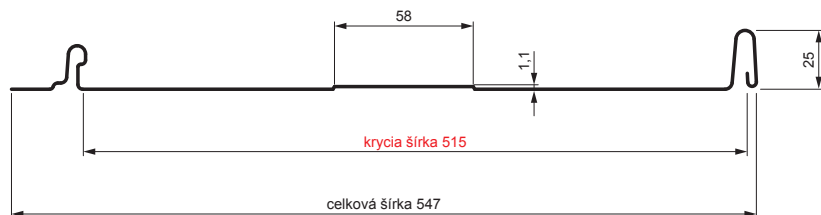

TECHNICKÝ LIST

STREŠNÝ PANEL CLICK 515 T58

CLICK-515 T58

Variant 515

T58

TMM Pozink lakovaný MATT – Testa di Moro MATT – RAL 8028

Technické parametre [v mm]	
Krycia šírka	515
Celková šírka	547
Rozvinutá šírka	625
Výška profilu	25
Hrúbka plechu	0,50
Dĺžka krytiny	min. 800 – max. 8000

INDEX	ZMENA	DATUM	PODPIS	KJG QUALITY®	Scan code for 3D model		
ZN. MAT.						T.O.	HMOTNOSŤ kg
ROZM.-POLOT							
POM. ZAR.					STN	TR.Č.	
VYPR.	Ing. Kluska M.				POZN.	Č.POZÍCIE	
PRESK.							
TECHNOL.		TECHNOL.			STARÝ V.	Č.V.	
NÁZOV	Strešný panel CLICK 515 T58			Počet listov	CLICK-515 T58		List