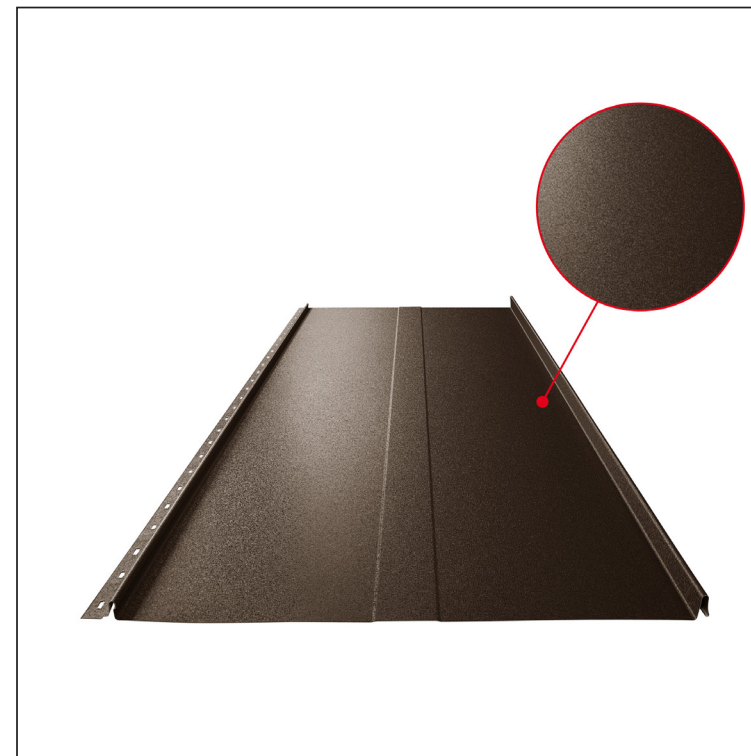

TECHNICKÝ LIST

STREŠNÝ PANEL CLICK 515 T58

CLICK-515 T58

Variant 515

T58

TMM Pozink lakovaný MATT – Testa di Moro MATT – RAL 8028

Technické parametre [v mm]	
Krycia šírka	515
Celková šírka	547
Rozvinutá šírka	625
Výška profilu	25
Hrúbka plechu	0,50
Dĺžka krytiny	min. 800 – max. 8000

INDEX	ZMENA	DATE	PODPIS	 	
ZN. MAT.				T.O.	HMOTNOSŤ kg
ROZM.-POLOT					MER.
POM. ZAR.					STN
VYPR.	Ing. Kluska M.				TR.Č.
PRESK.					POZN.
TECHNOL.		TECHNOL.			Č.POZÍCIE
NÁZOV	Strešný panel CLICK 515 T58			STARÝ V.	Č.V.
				Počet listov	CLICK-515 T58
					List 