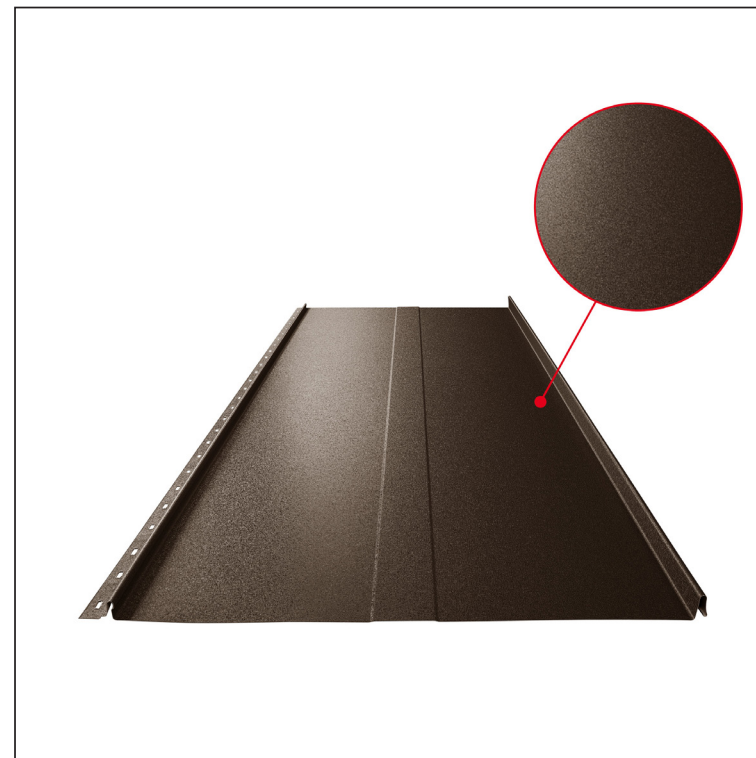

TECHNICKÝ LIST

STREŠNÝ PANEL CLICK 515 T58

CLICK-515 T58

Variant 515

T58

TMM Pozink lakovaný MATT – Testa di Moro MATT – RAL 8028

Technické parametre [v mm]	
Krycia šírka	515
Celková šírka	547
Rozvinutá šírka	625
Výška profilu	25
Hrúbka plechu	0,50
Dĺžka krytiny	min. 800 – max. 8000

INDEX	ZMENA	DATUM	PODPIS	KJG QUALITY®	Scan code for 3D model		
ZN. MAT.						T.O.	HMOTNOSŤ kg
ROZM.-POLOT							
POM. ZAR.					STN	TR.Č.	
VYPR.	Ing. Kluska M.				POZN.	Č.POZÍCIE	
PRESK.							
TECHNOL.		TECHNOL.			STARÝ V.	Č.V.	
NÁZOV	Strešný panel CLICK 515 T58			Počet listov	CLICK-515 T58		List